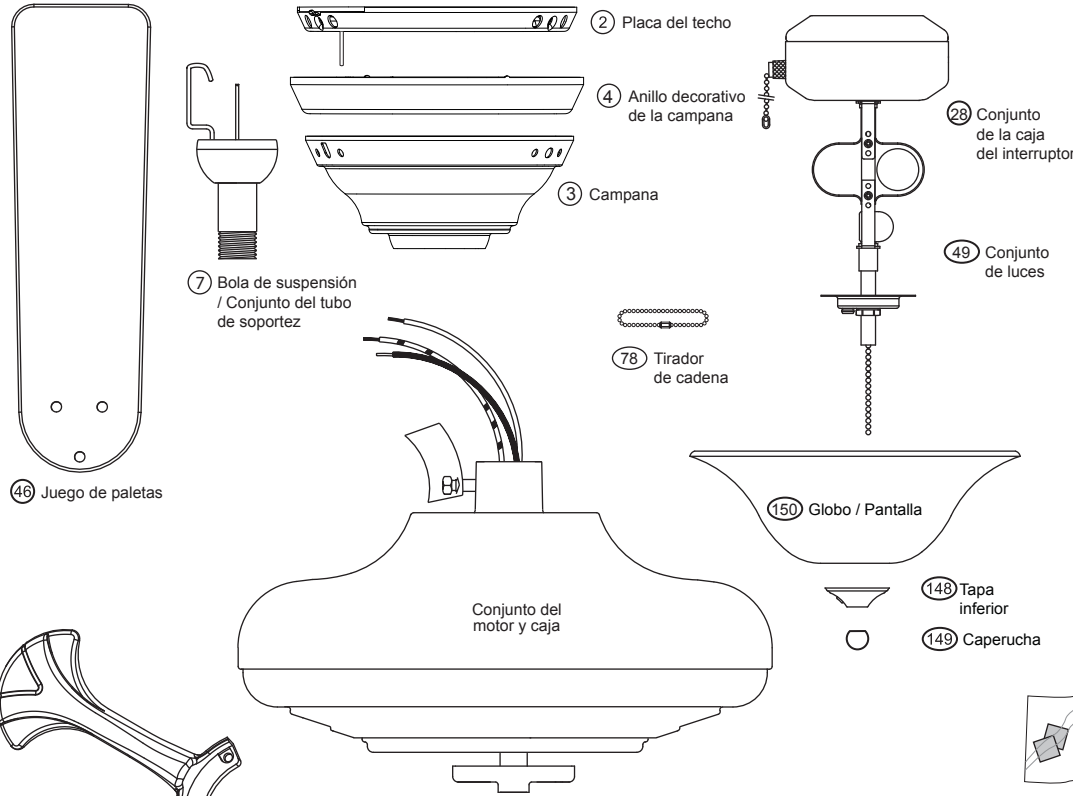

GUÍA DE PIEZAS

STOP

Use la Guía de Piezas de abajo para verificar que todas las piezas estn incluidas en la caja.

Si alguna pieza falta o est daada, llame al telefono 1-888-830-1326.

POR FAVOR NO DEVUELVA ESTE PRODUCTO A LA TIENDA DONDE LO COMPR.

Antes de instalar su ventilador, anote la informacin siguiente para sus archivos y asistencia con la garanta.

Piezas del ventilador (no dibujadas a escala)

Nombre del modelo _____

No. de catalogo _____

No. de serie _____

Fecha de compra _____

Lugar donde se compr _____

Si alguna pieza falta o est rota:
Llame al telefono 1-888-830-1326

Si el ventilador no funciona:

1. Consulte la gua de localizacin de fallas en su manual de instrucciones.
2. Llame a su centro local de servicio.
3. Llame al telefono 901-248-2222 para obtener asistencia tcnica.

Para informaciones adicionales acerca de:

Productos Hunter • Localizacin de fallas
Localizacin de distribuidores
Localizacin de centros de servicio
Llame al telefono 1-800-448-6837
www.hunterfan.com