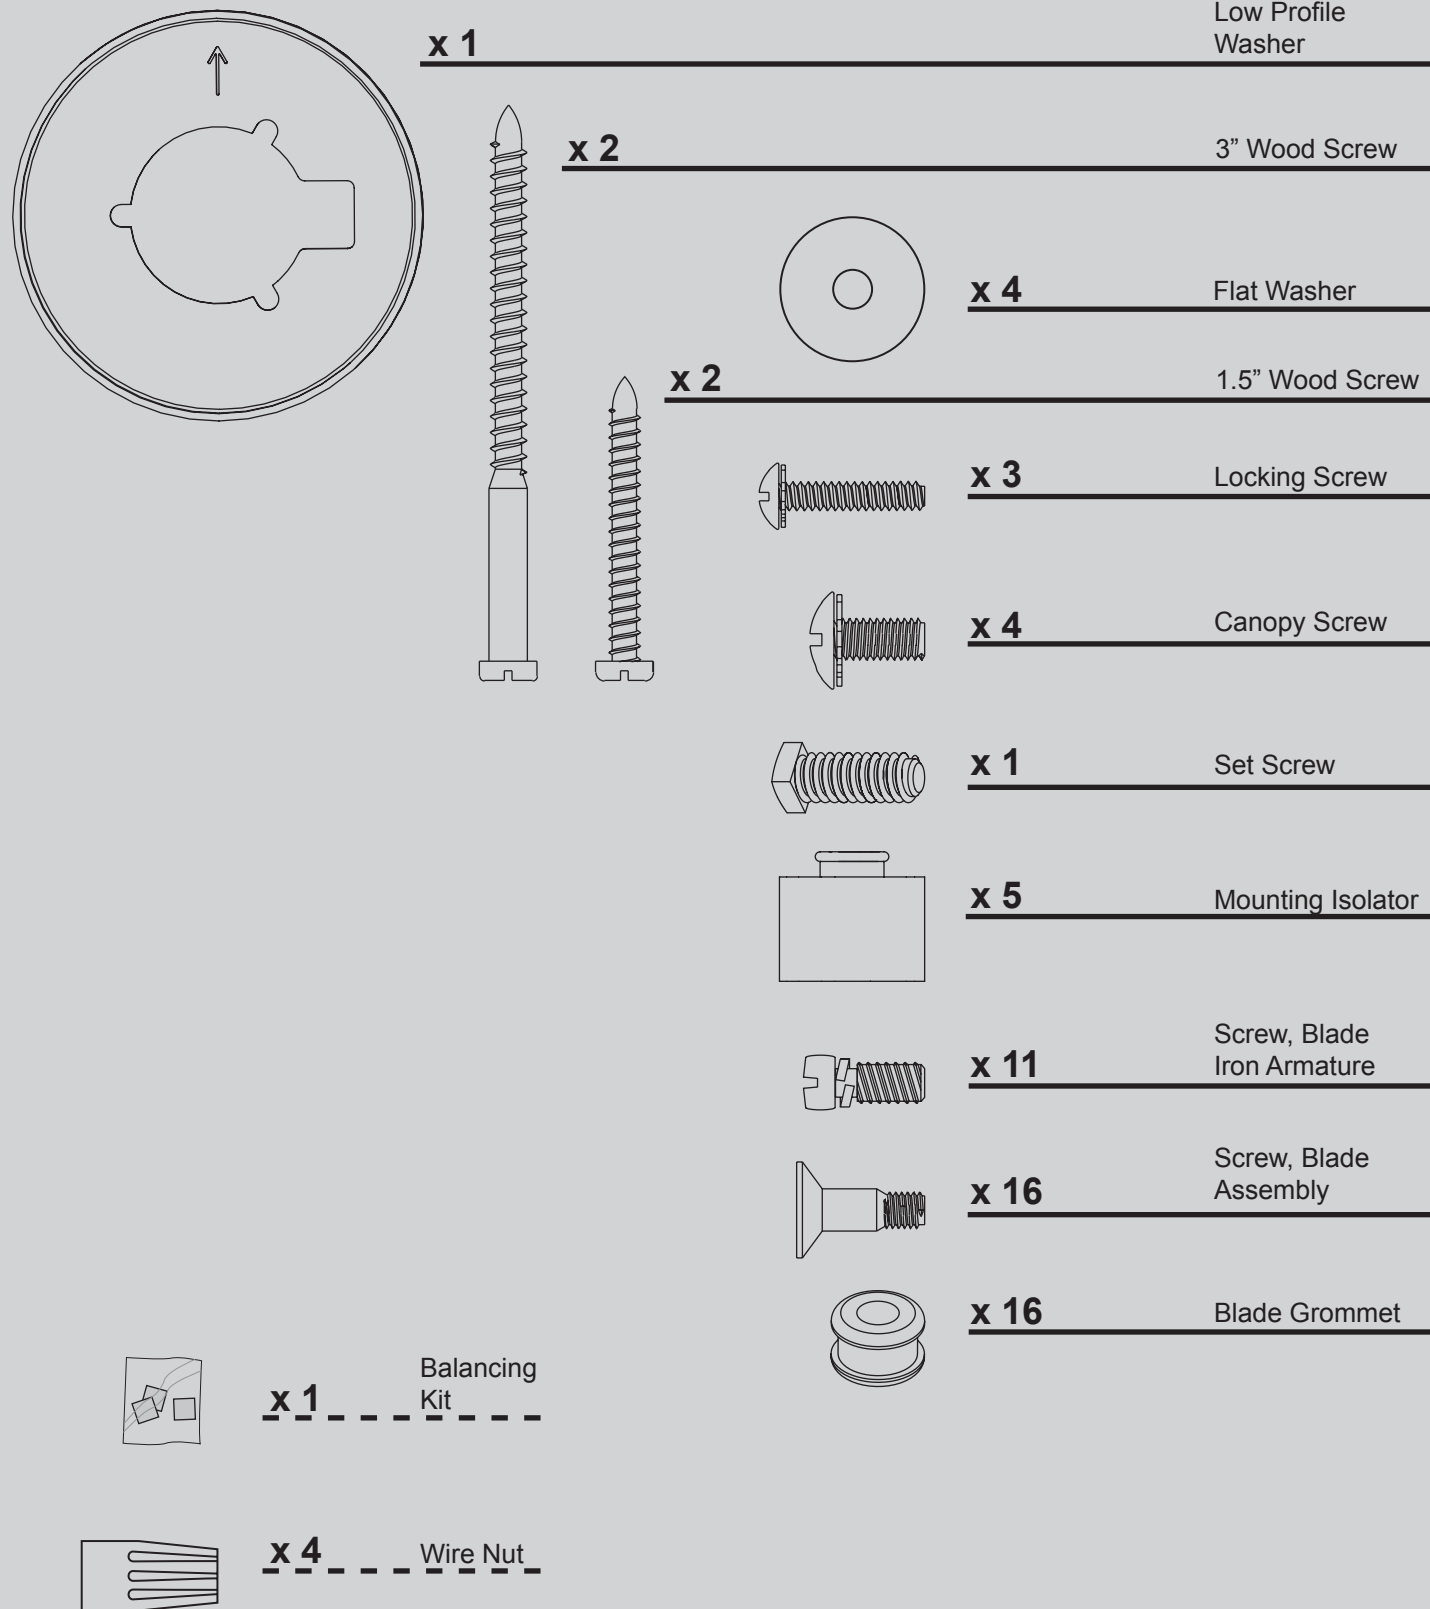

Hardware

(Drawn to Scale)