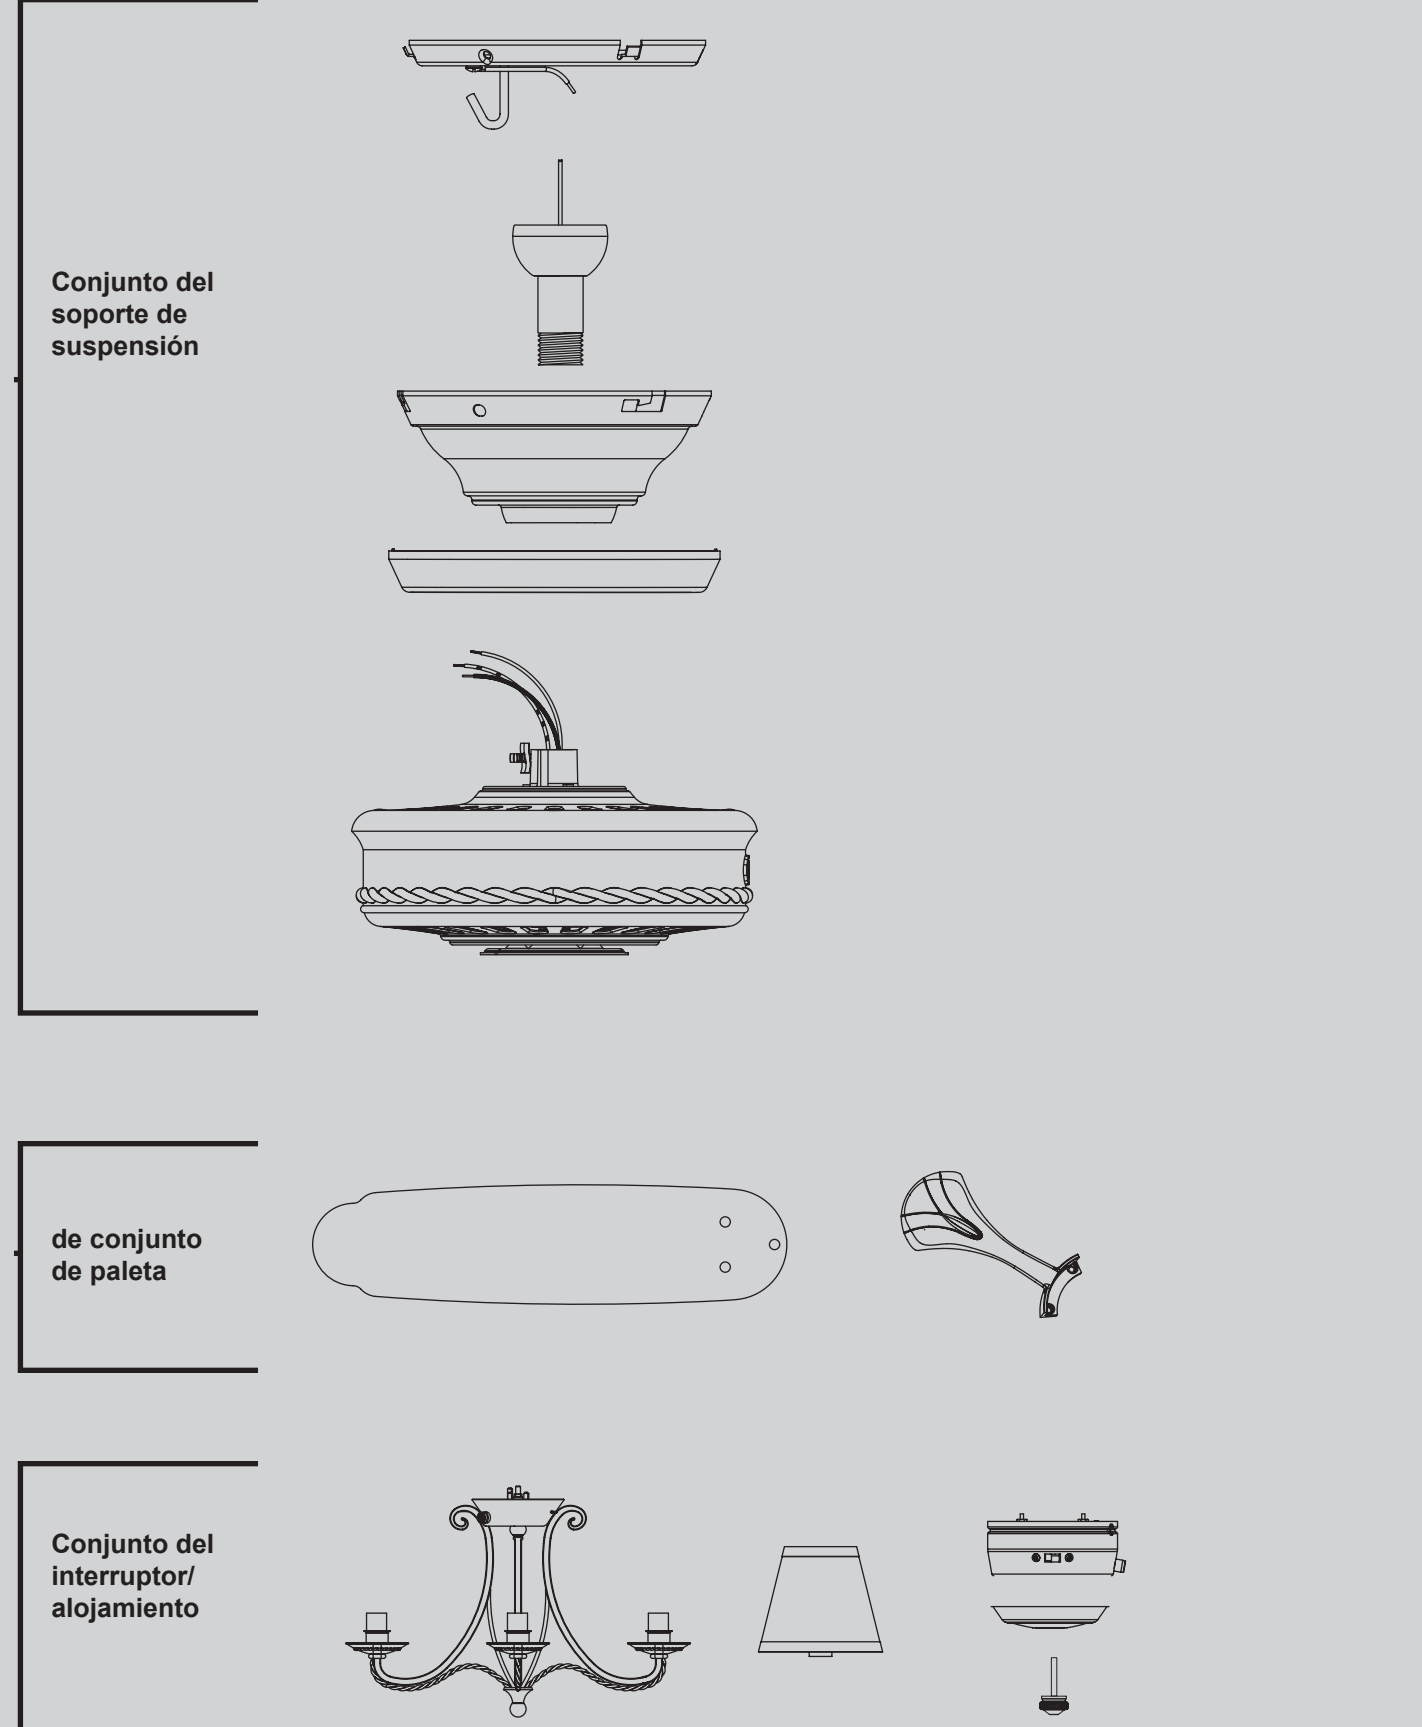

Piezas del ventilador

(no dibujadas a escala)