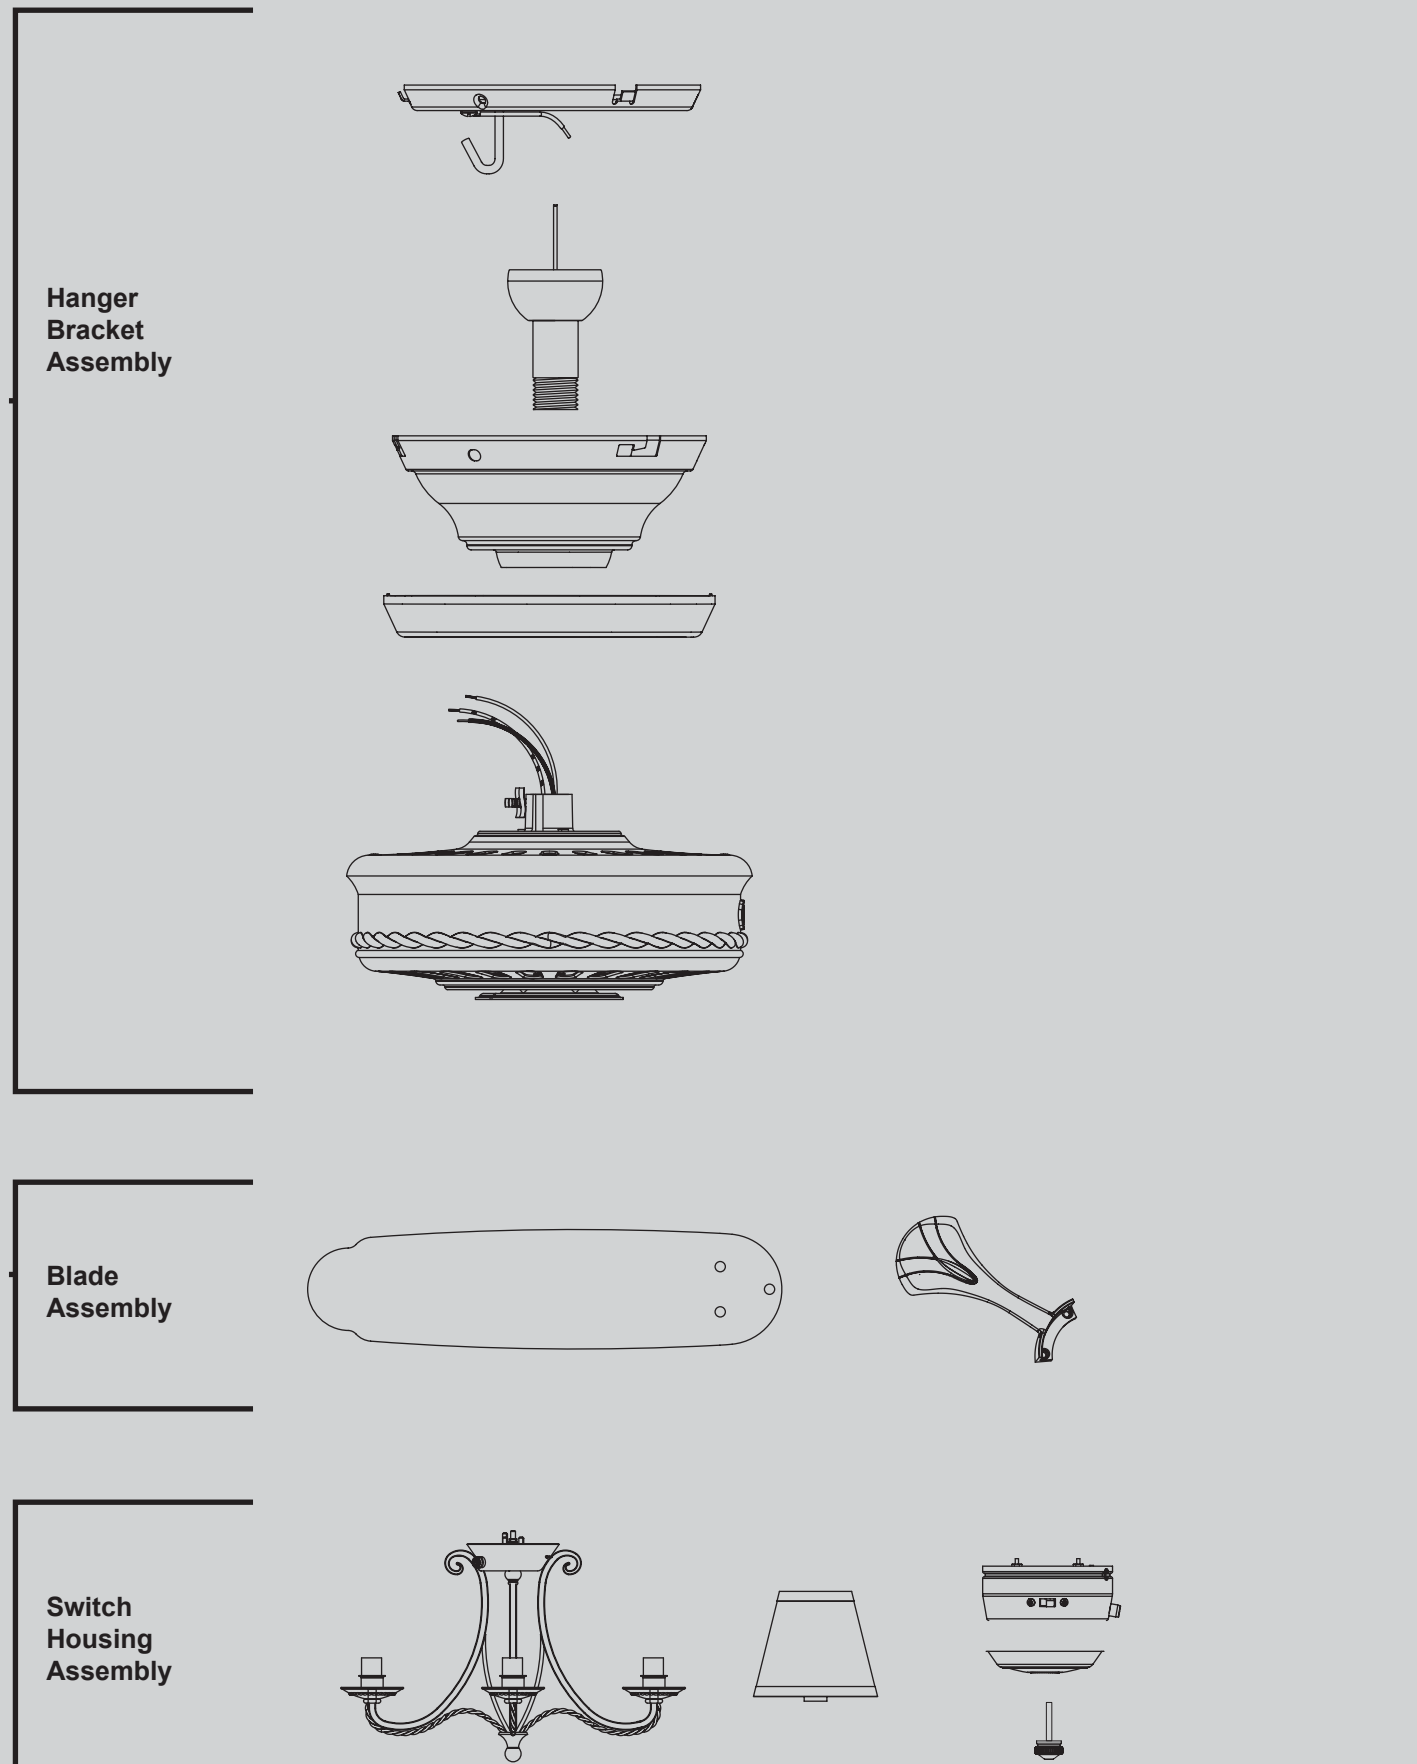

Fan Parts

(Not Drawn to Scale)

PARTS GUIDE

SINCE 1886

Using this Parts Guide, make sure all parts are included in the box. If parts are missing, DO NOT RETURN

THIS ITEM TO THE STORE, call 888-830-1326 for assistance.

THIS PARTS GUIDE IS FOR REFERENCE ONLY.

REFER TO THE INSTALLATION MANUAL FOR FULL ASSEMBLY INSTRUCTIONS.