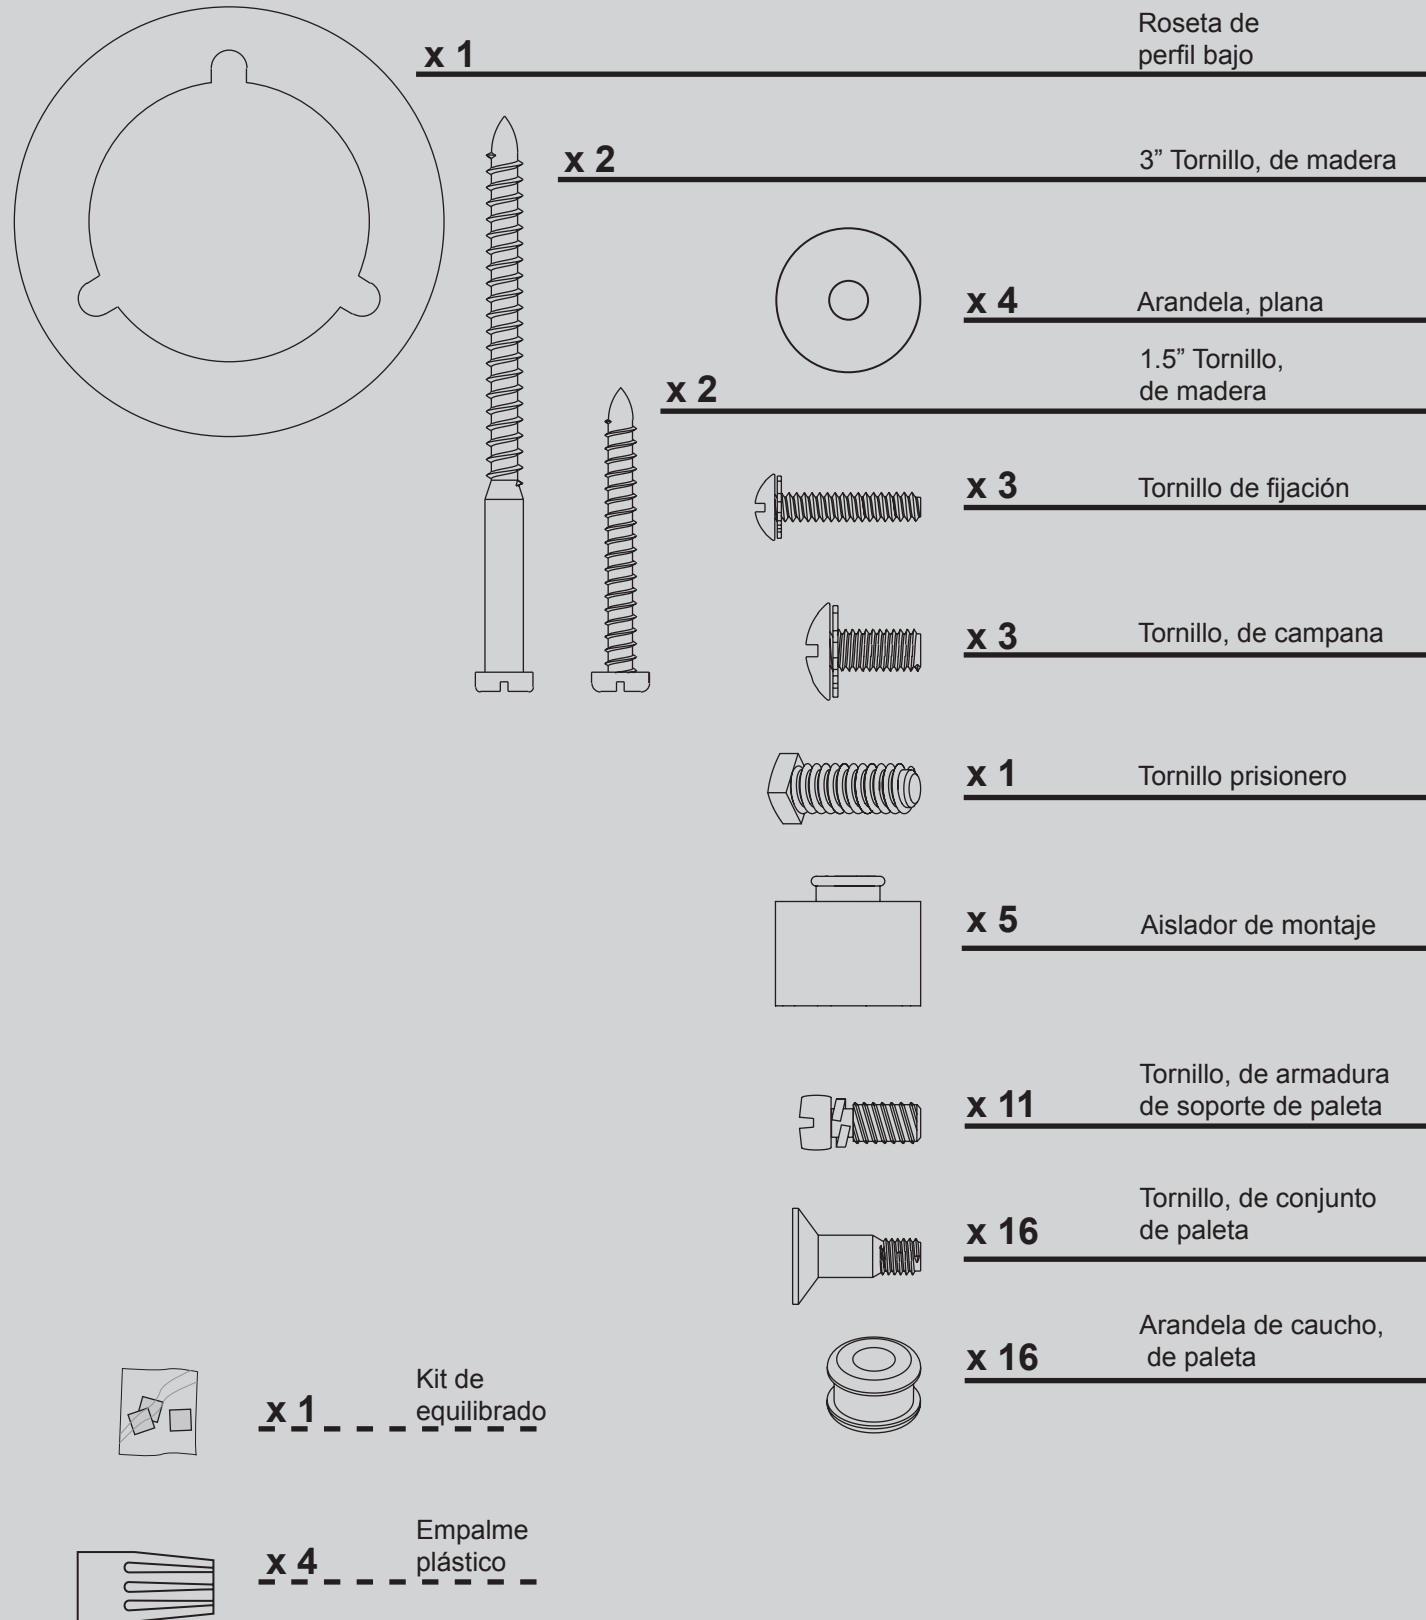

Materiales

(dibujados a escala)