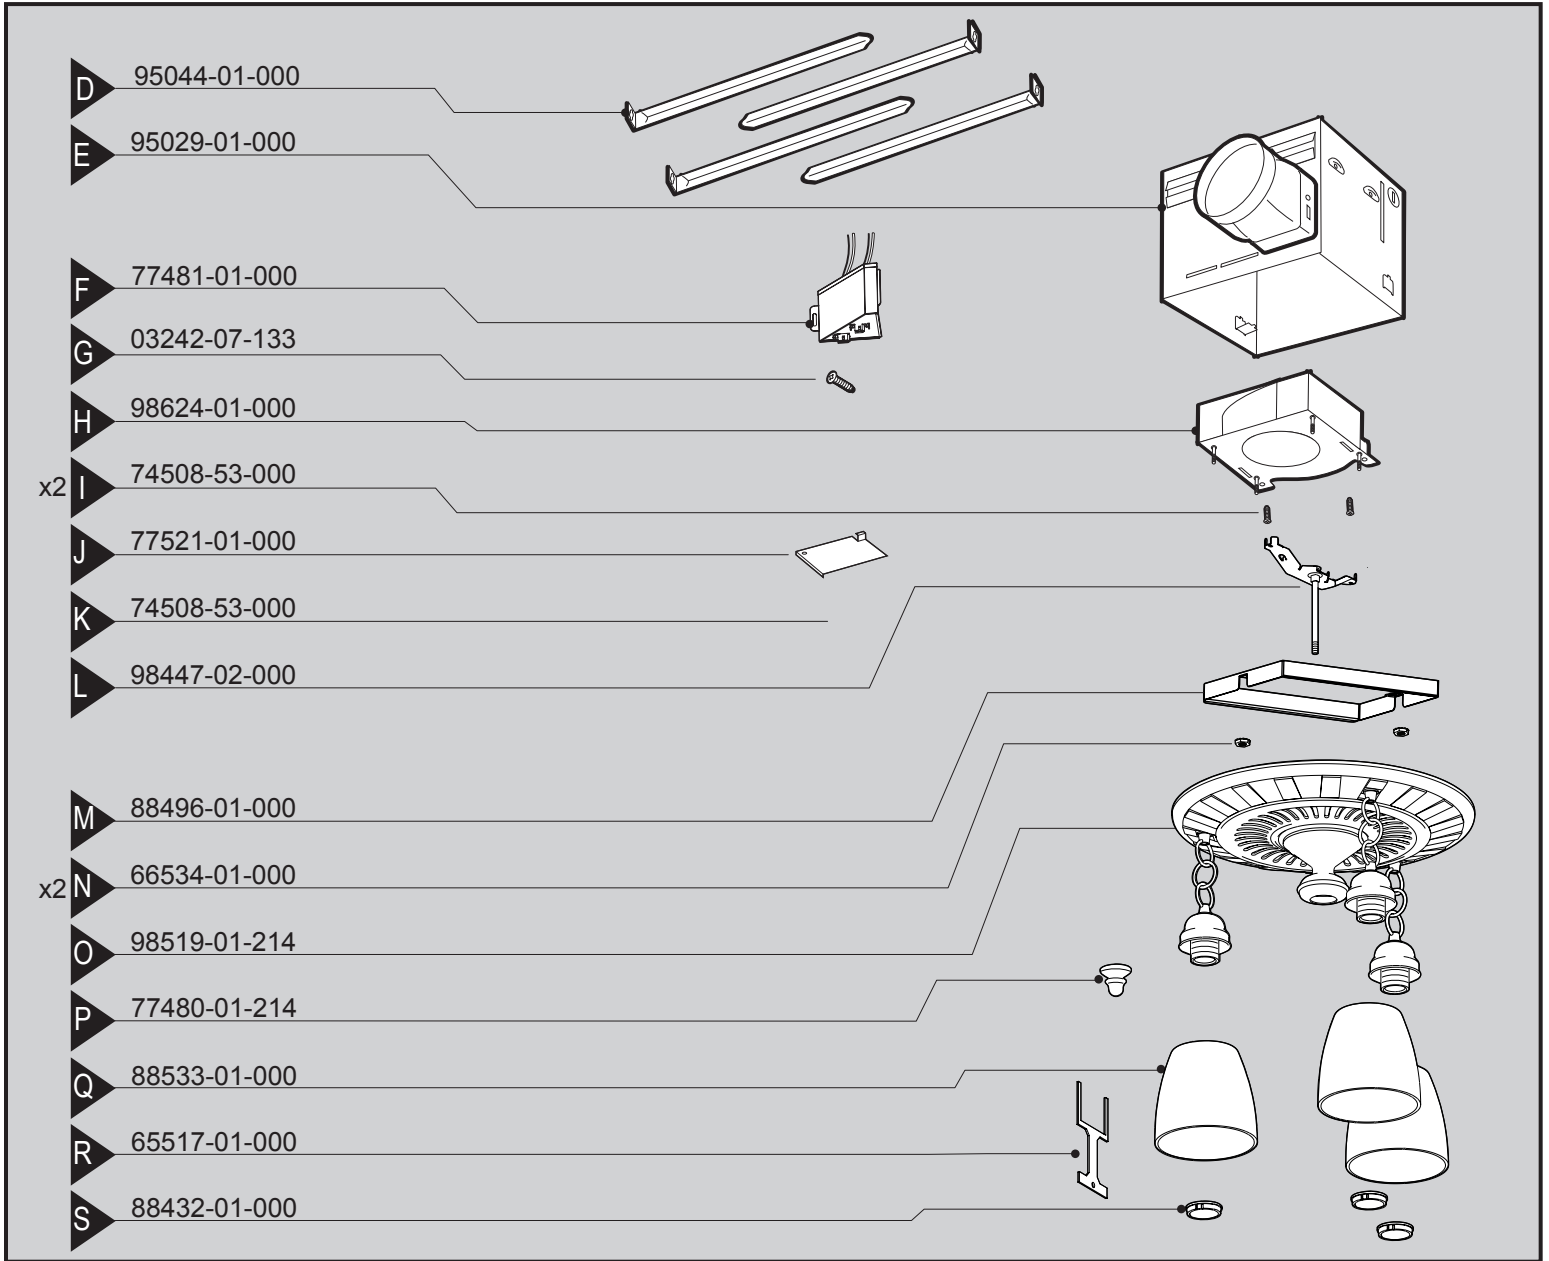

Check all the parts. If damaged, call 1-888-830-1326 for replacements.

Verifique todos los componentes. Si están dañados, llame al 1-866-405-3814 para obtener un reemplazo.

Vérifier toutes les pièces. Si certaines sont endommagées, appeler le 1-866-405-3814 pour des pièces de rechange.

* NOTE: Strain relief cable connector must be installed. Not Included.

* NOTA: Debe estar instalado el manguito de alivio de tensión del cable. No incluido.

* NOTA: Il faut poser un raccord de câble. Non compris.