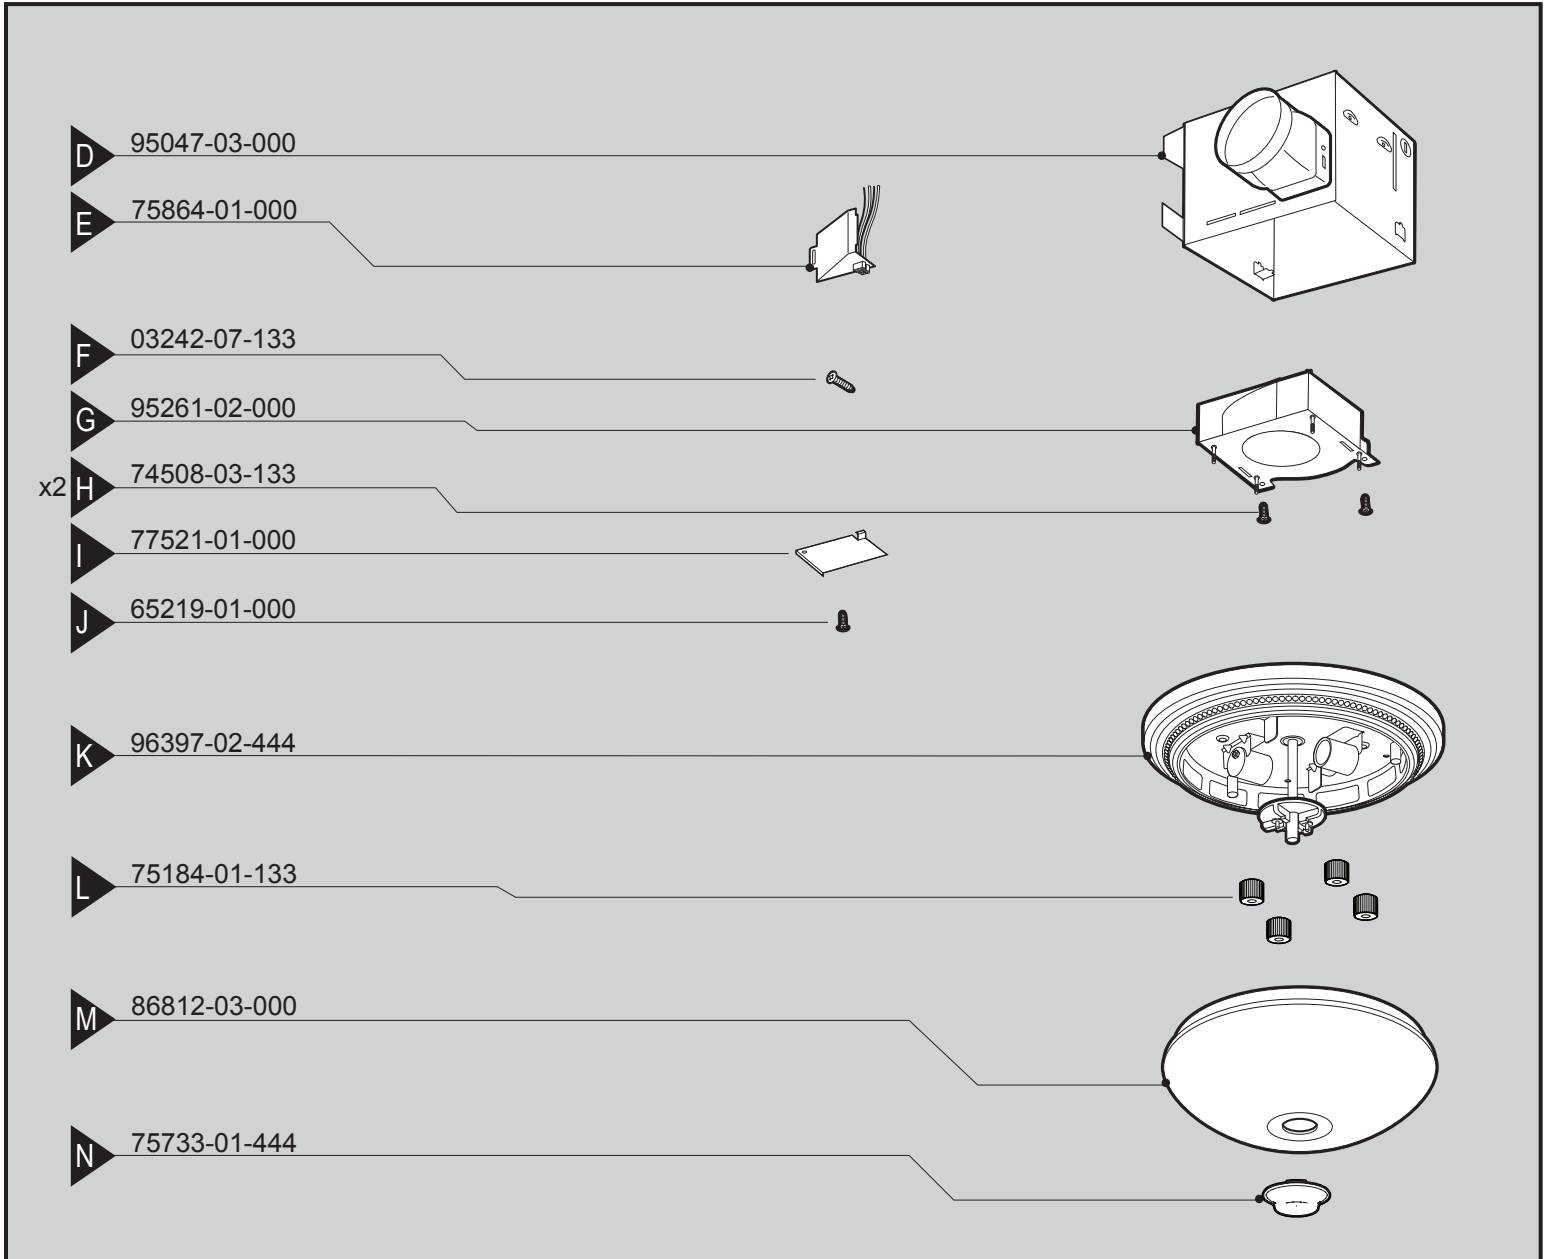

81003

Check all the parts. If damaged, call 1-888-830-1326 for replacements.

Verifique todos los componentes. Si están dañados, llame al 1-866-405-3814 para obtener un reemplazo.

Vérifier toutes les pièces. Si certaines sont endommagées, appeler le 1-866-405-3814 pour des pièces de rechange.

* NOTE: Strain relief cable connector must be installed. Not Included.

* NOTA: Debe estar instalado el manguito de alivio de tensión del cable. No incluido.

* NOTA: Il faut poser un raccord de câble. Non compris.