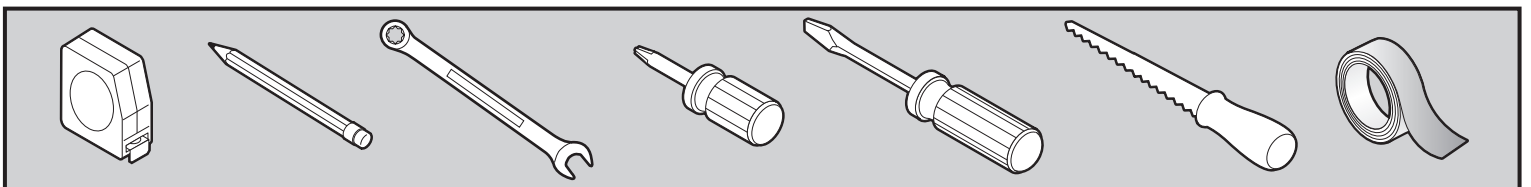

Tools Needed.
Estimated assembly time:
30 to 60 minutes

Herramientas necesarias (no suministradas)
Tiempo estimado de ensamblaje:
entre 30 y 60 minutos

Outils nécessaires. (Non fournis)
Temps estimé du montage:
De 30 à 60 minutes