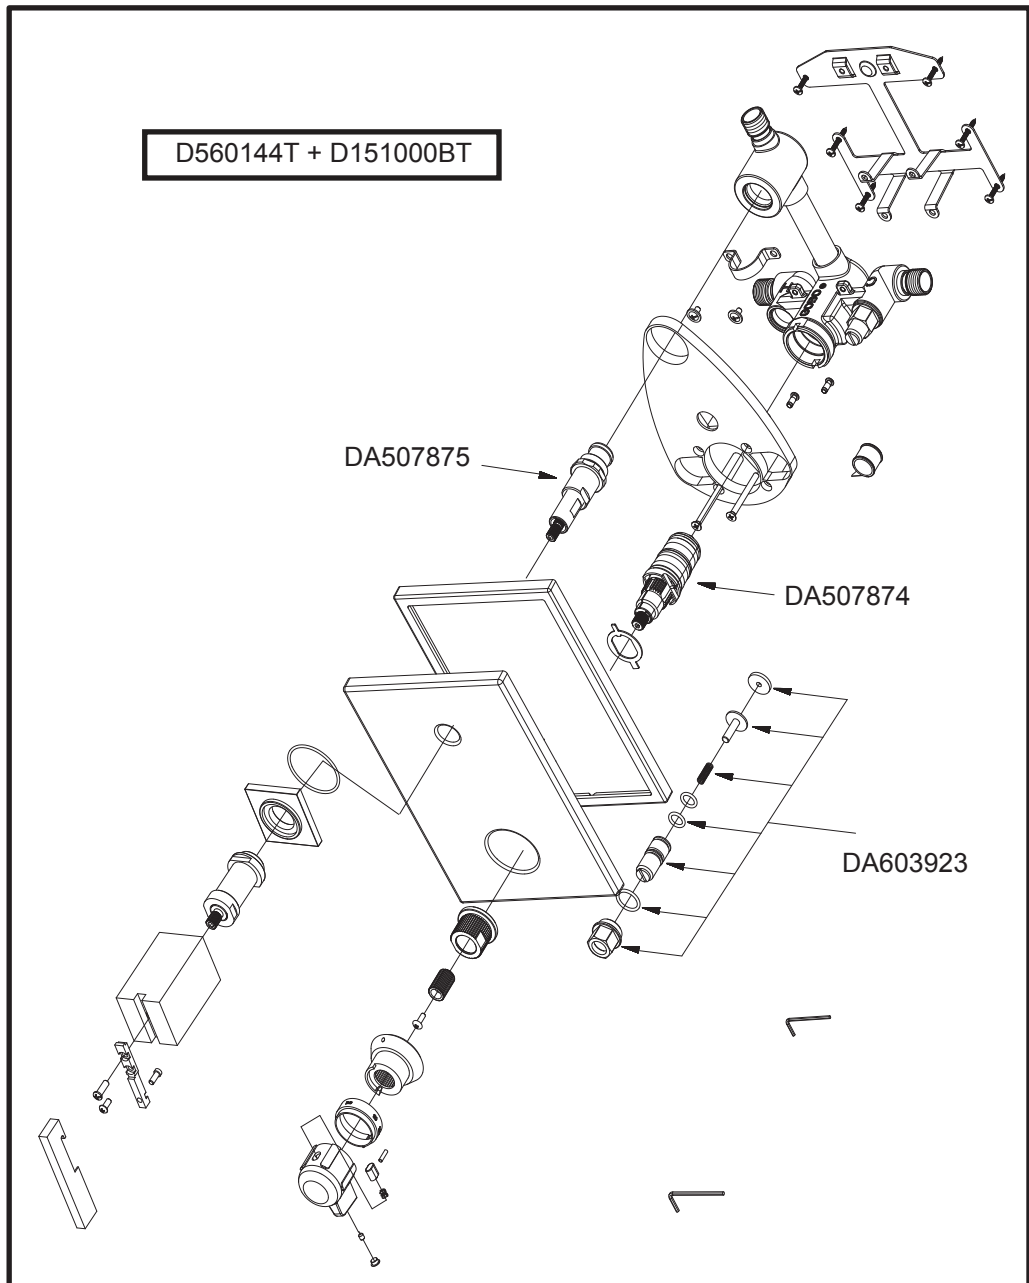

Illustrated Parts List
 Liste de pièces illustrée
 Lista ilustrada de partes

D560144T

Thermostatic Valve with Trim

Valve thermostatique avec ensembles de garnitures

Válvula termostática con piezas exteriores

Model #	Finishes	Fini	Acabado
D560144T	Chrome	Chrome	Cromo
D560144BNT	Brushed Nickel	Nickel brossé	Níquel cepillado

Ⓞ Available in all finishes above
 Ⓞ Disponible dans tous les finis susmentionnés
 Ⓞ Disponible en todos los acabados