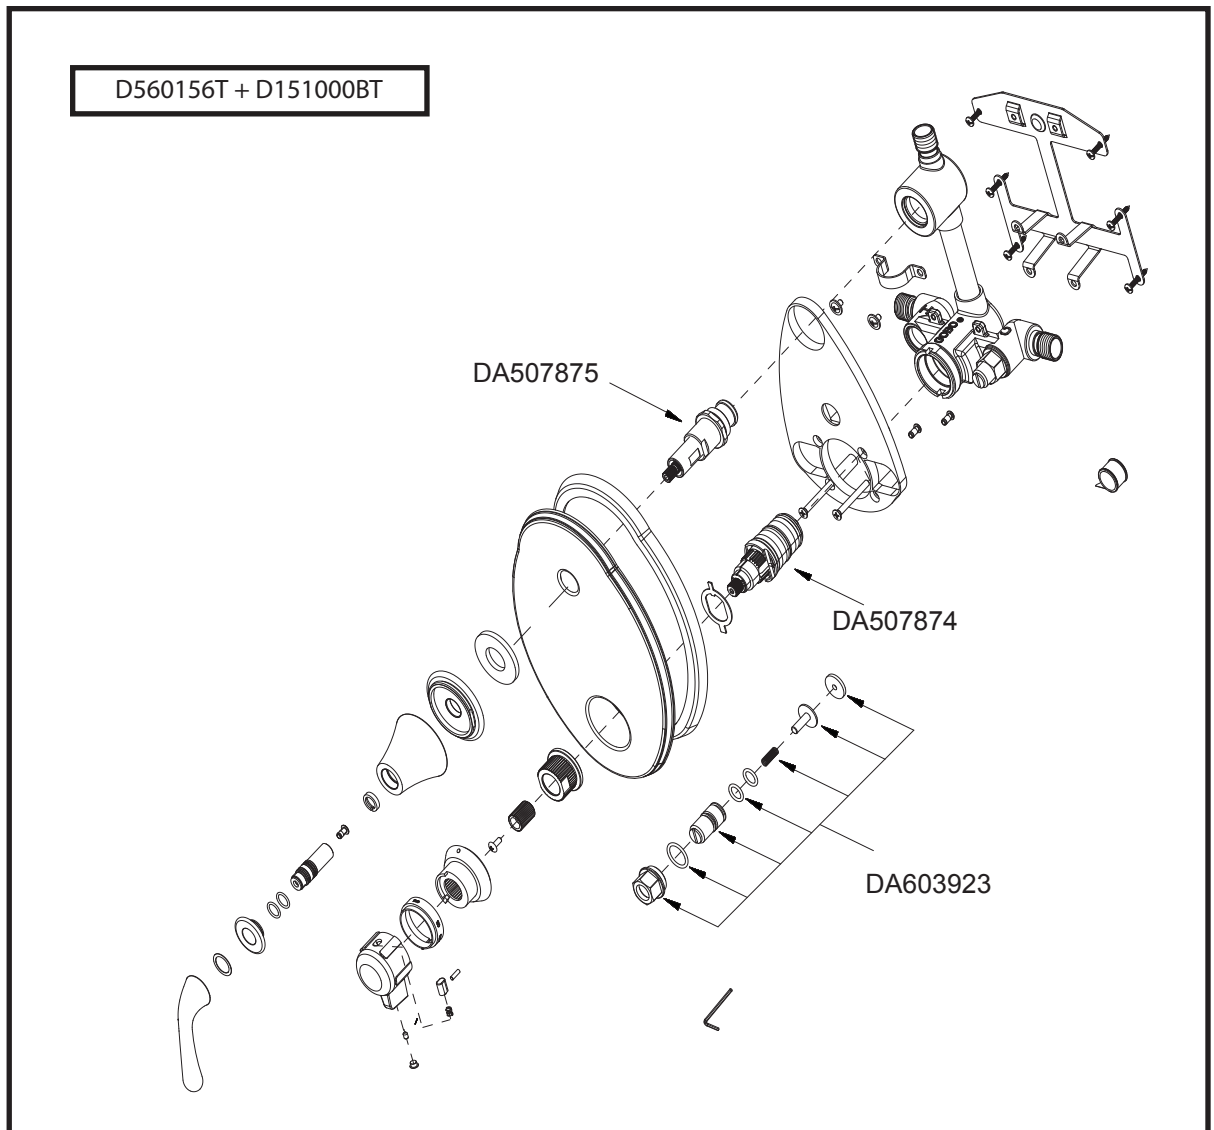

Illustrated Parts List  
 Liste de pièces illustrée  
 Lista ilustrada de partes

D560156T

Model #	Finishes	Fini	Acabado
D560156T	Chrome	Chrome	Cromo
D560156BNT	Brushed Nickel	Nickel brossé	Níquel cepillado
D560156RBT	Oil Rub Bronze l'huile	Bronze poncé à aceite	Bronce lustrado al

Thermostatic Valve with Trim

Valve thermostatique avec ensembles de garnitures

Válvula termostática con piezas exteriores

Ⓞ Available in all finishes above  
 Ⓞ Disponible dans tous les finis susmentionnés  
 Ⓞ Disponible en todos los acabados