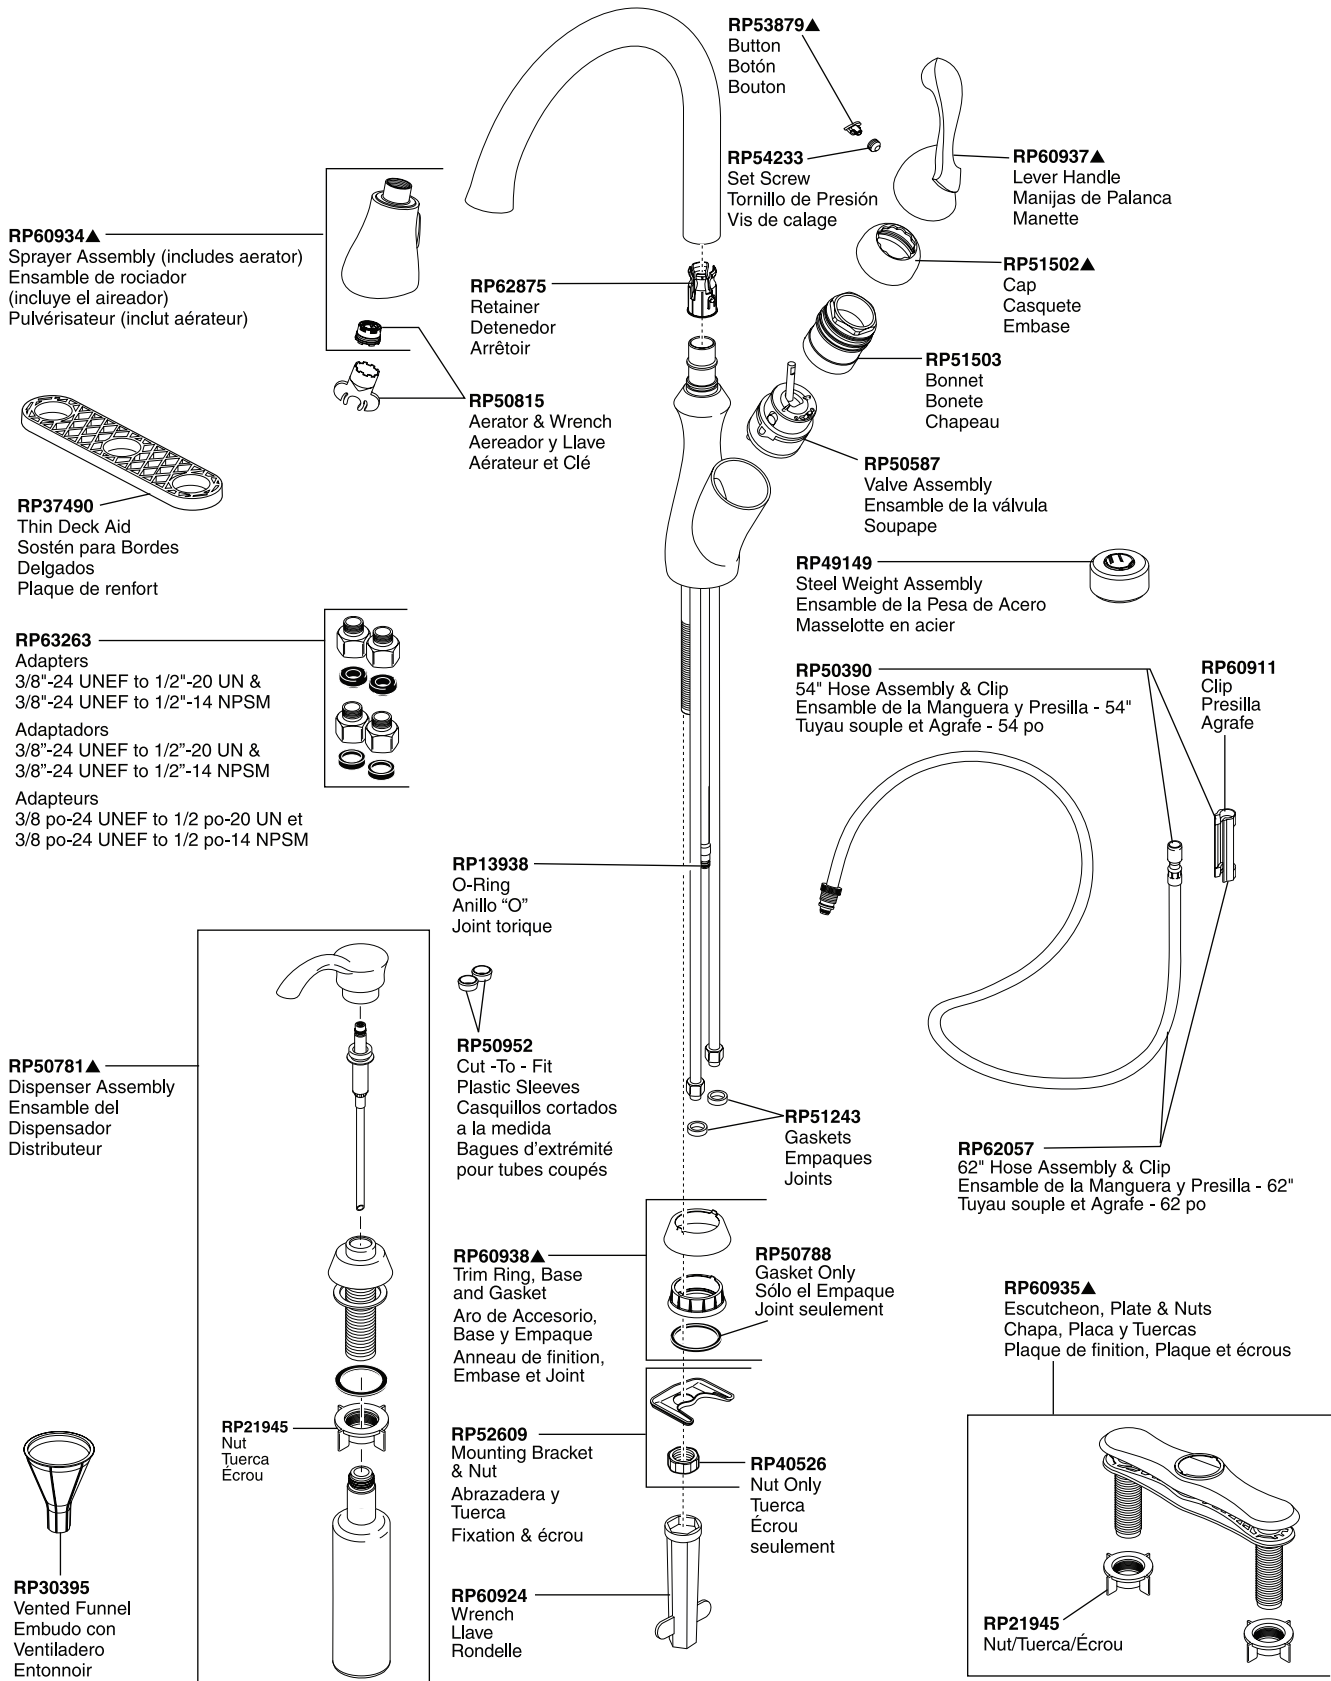

Arabella™ Single Lever Pull-Down Kitchen Faucet

Robinet Monocommande Arabella™ à Bec-Douchette Rétractable

Palanca Deslizable Arabella™ para Llaves de Cocina

Model/Modelo/Modèle 19950-DST Series/Series/Seria

Arabella™ Kitchen

▲Specify finish / Especificque el Acabado / Précisez le fini

63235_Rev_B 19950-DST 3-17-11