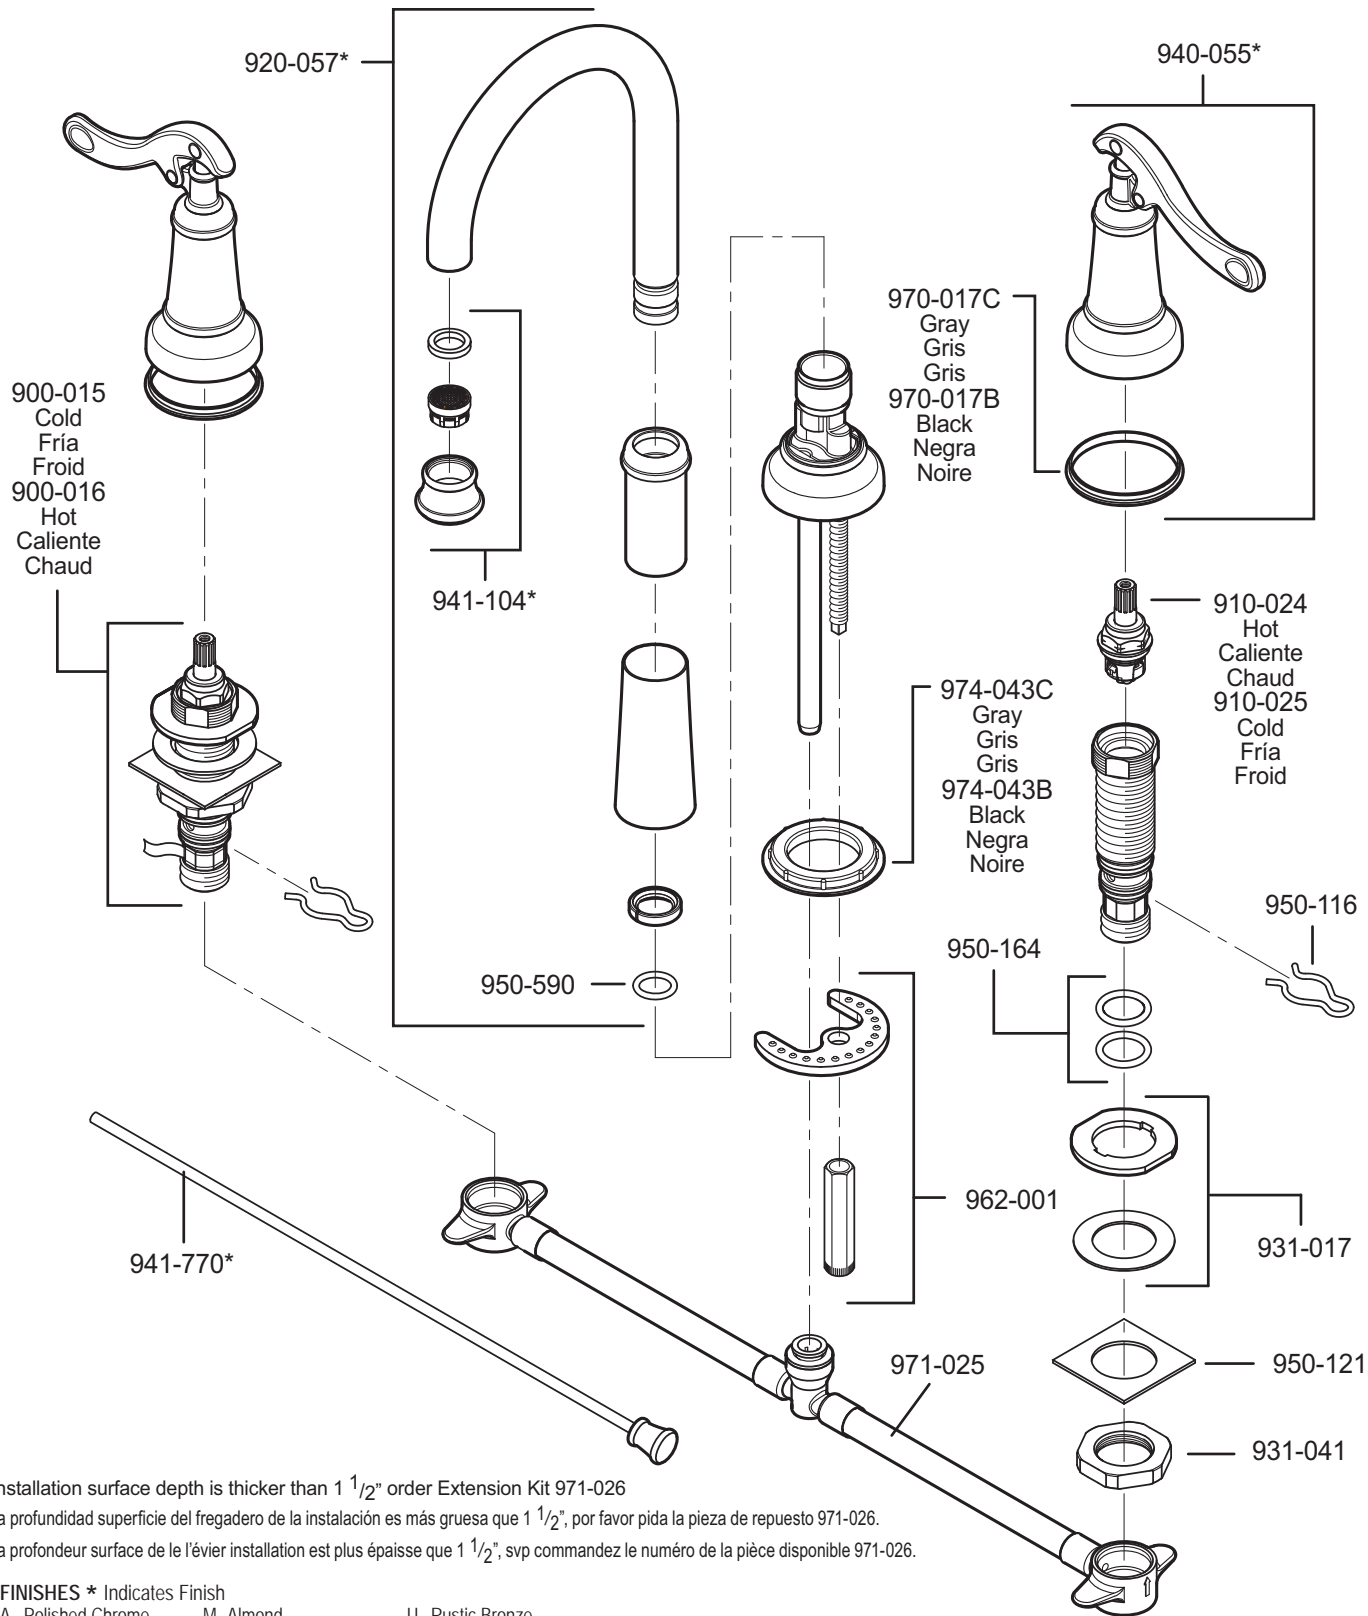

PARTS EXPLOSION

49 Series Ashfield™ 8"-15" Widespread Lavatory Faucet

If installation surface depth is thicker than 1 1/2" order Extension Kit 971-026

Si la profundidad superficial de fregadero de la instalación es más gruesa que 1 1/2", por favor pida la pieza de repuesto 971-026.

Si la profondeur surface de le l'évier installation est plus épaisse que 1 1/2", svp commandez le numéro de la pièce disponible 971-026.

FINISHES * Indicates Finish

A Polished Chrome	M Almond	U Rustic Bronze
B Black	N Antique Bronze	V PVD Polished Brass
E Rustic Pewter	P Polished Brass	W White
D PVD Polished Nickel	Q Satin Brass	Y Tuscan Bronze
J PVD Brushed Nickel	R Copper	Z Oil-Rubbed Bronze
K Satin Nickel	S Stainless Steel	
L Satin Stainless	T Biscuit	