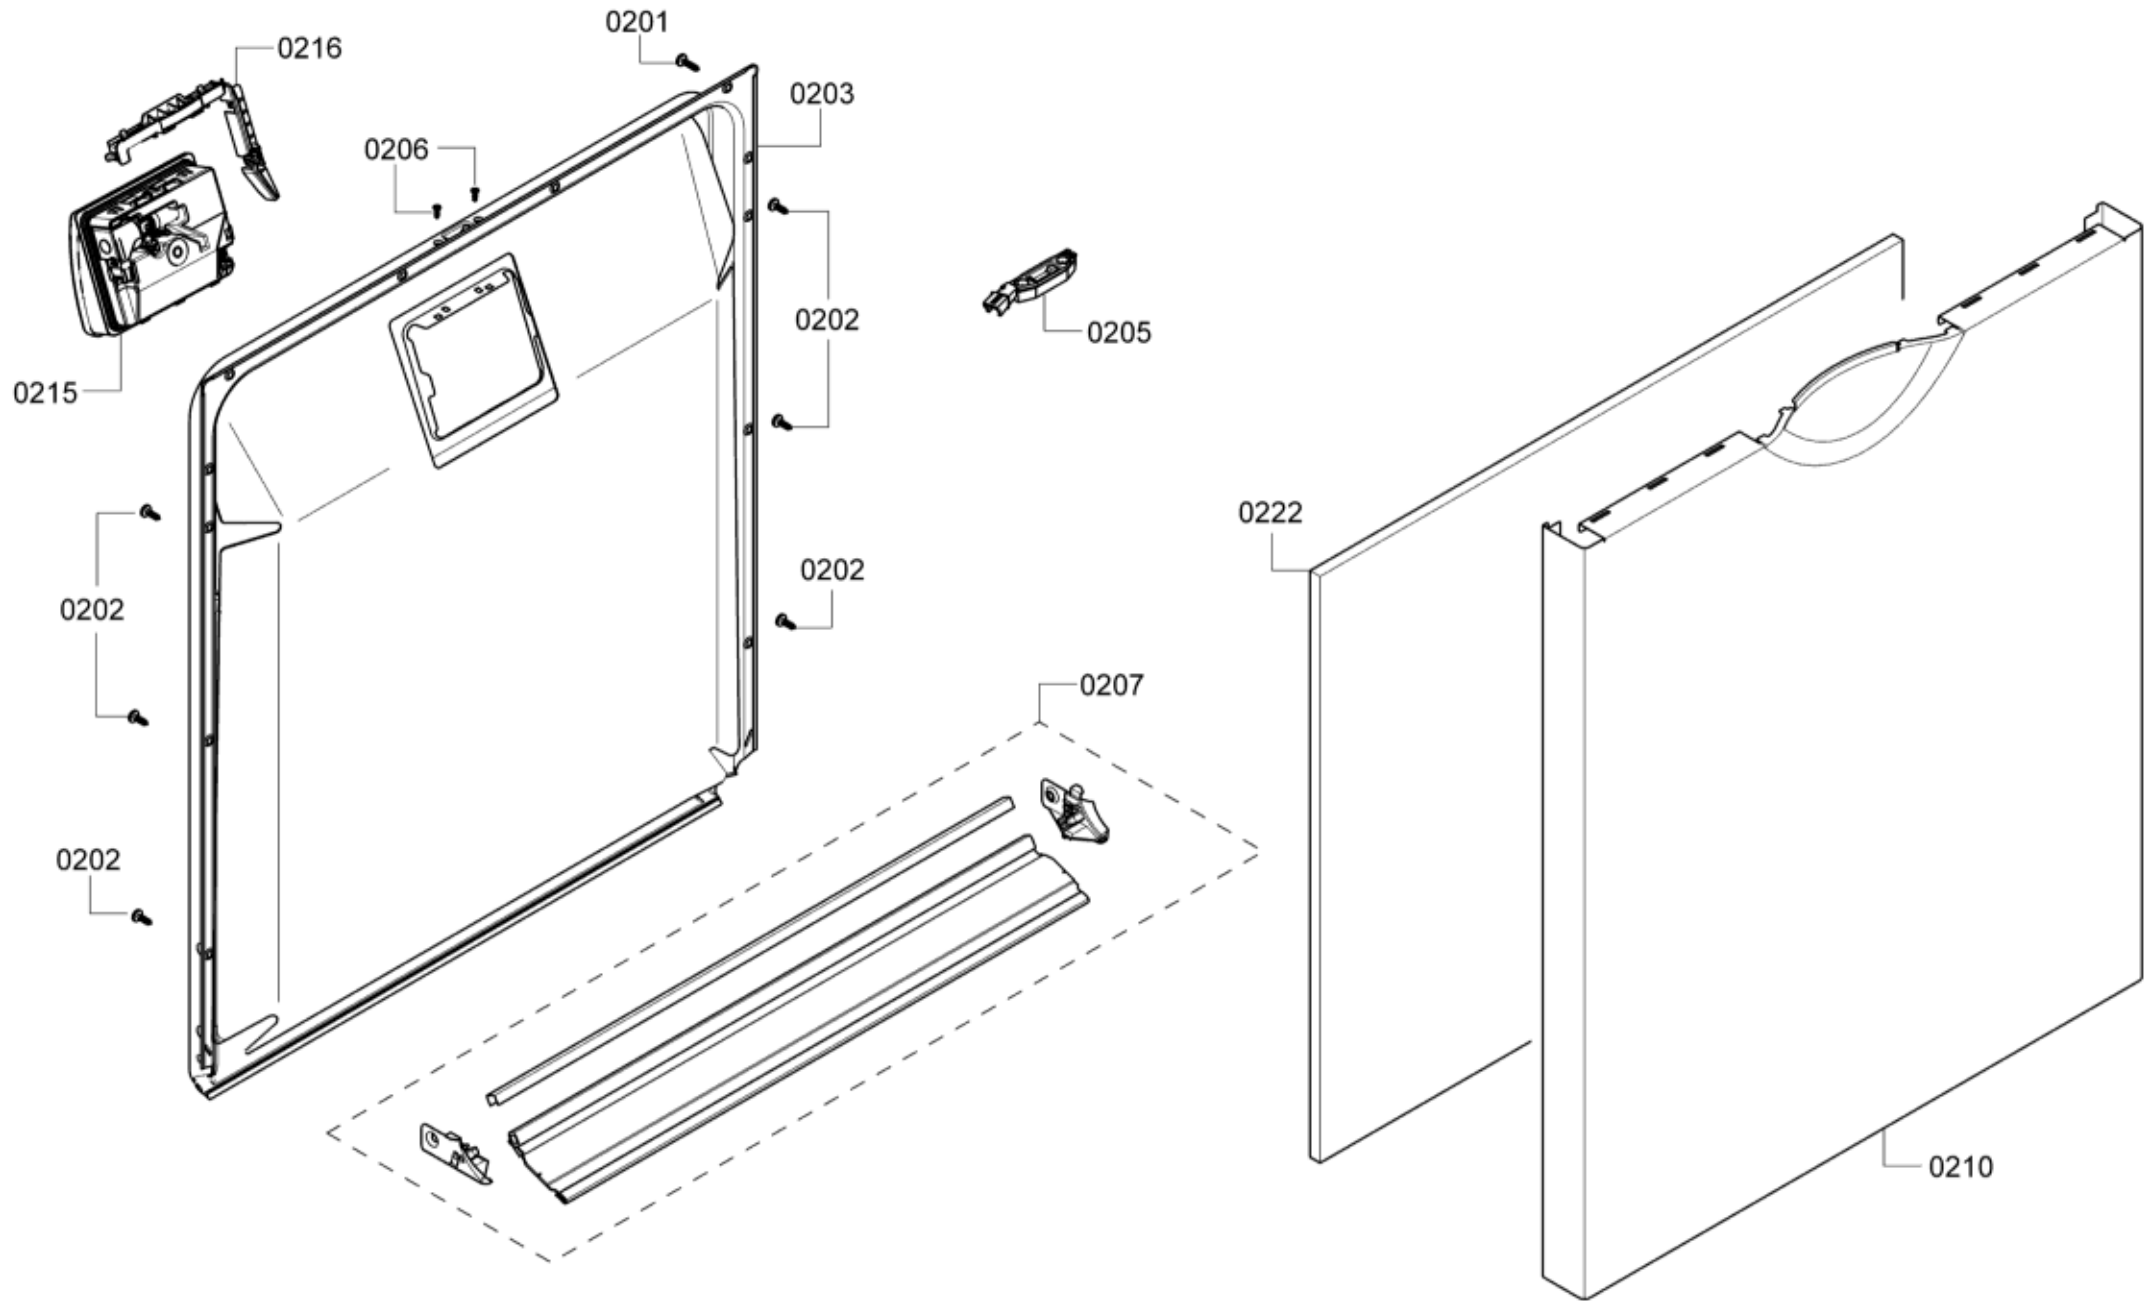

0199

0197

<b>Position ID</b>	<b>Part No.</b>	<b>Replacement</b>	<b>Description</b>
0101	00705274		Control Unit
0102	00630611	00630611	Cable harness
0103	00611295		On/Off Main Switch
0104	00611663		Cable harness
0105	00654762		Cable harness
0106	00668073		Sealing
0107	00686799		Panel-facia
0108	00611655		Button
0109	00627593		Button
0110	00627594		Button
0111	00611654		Button
0113	00624312		Support
0115	00645142		Handle
0197	00611668		Installation Parts Bag
0199	00552829		Part not included in this appliance
8001	00428216		Micro-Filter
8002	00167301		Large Item Spray Head
8401	00734949		Instruction manual
8402	00720574		Installation instructions
8403	00720573		Brochure
8501	00311506	00311506	Descaler

<b>Position ID</b>	<b>Part No.</b>	<b>Replacement</b>	<b>Description</b>
0201	00611311		Screw
0202	00151703		Screw
0203	00688501		Door-inner
0206	00611659		Screw
0207	00669221		Seal-door
0210	00770775		Door-outer
0215	00645208		Optical Sensor
0216	00645374		Guide
0222	00702635		Insulating part
8001	00428216		Micro-Filter
8002	00167301		Large Item Spray Head
8401	00734949		Instruction manual
8402	00720574		Installation instructions
8403	00720573		Brochure
8501	00311506	00311506	Descaler
0205	00630783		Lock

<b>Position ID</b>	<b>Part No.</b>	<b>Replacement</b>	<b>Description</b>
0301	00749683		Strip
0302	00617588		Screw
0305	00669255		Rail
0307	00645141		Door Seal
0308	00645743		Repair-set
0309	00611863		Cap
0311	00611658		Screw
0312	00611955		Dishwasher Mounting Bracket
0318	00420585		Cover
0319	00420586		Sealing
0321	00675106		Insulating part
0322	00743733		Insulating part
0325	00189670		Mounting Bracket Screw
0330	00678930		Bracket
8001	00428216		Micro-Filter
8002	00167301		Large Item Spray Head
8401	00734949		Instruction manual
8402	00720574		Installation instructions
8403	00720573		Brochure
8501	00311506	00311506	Descaler
0310	00630783		Lock