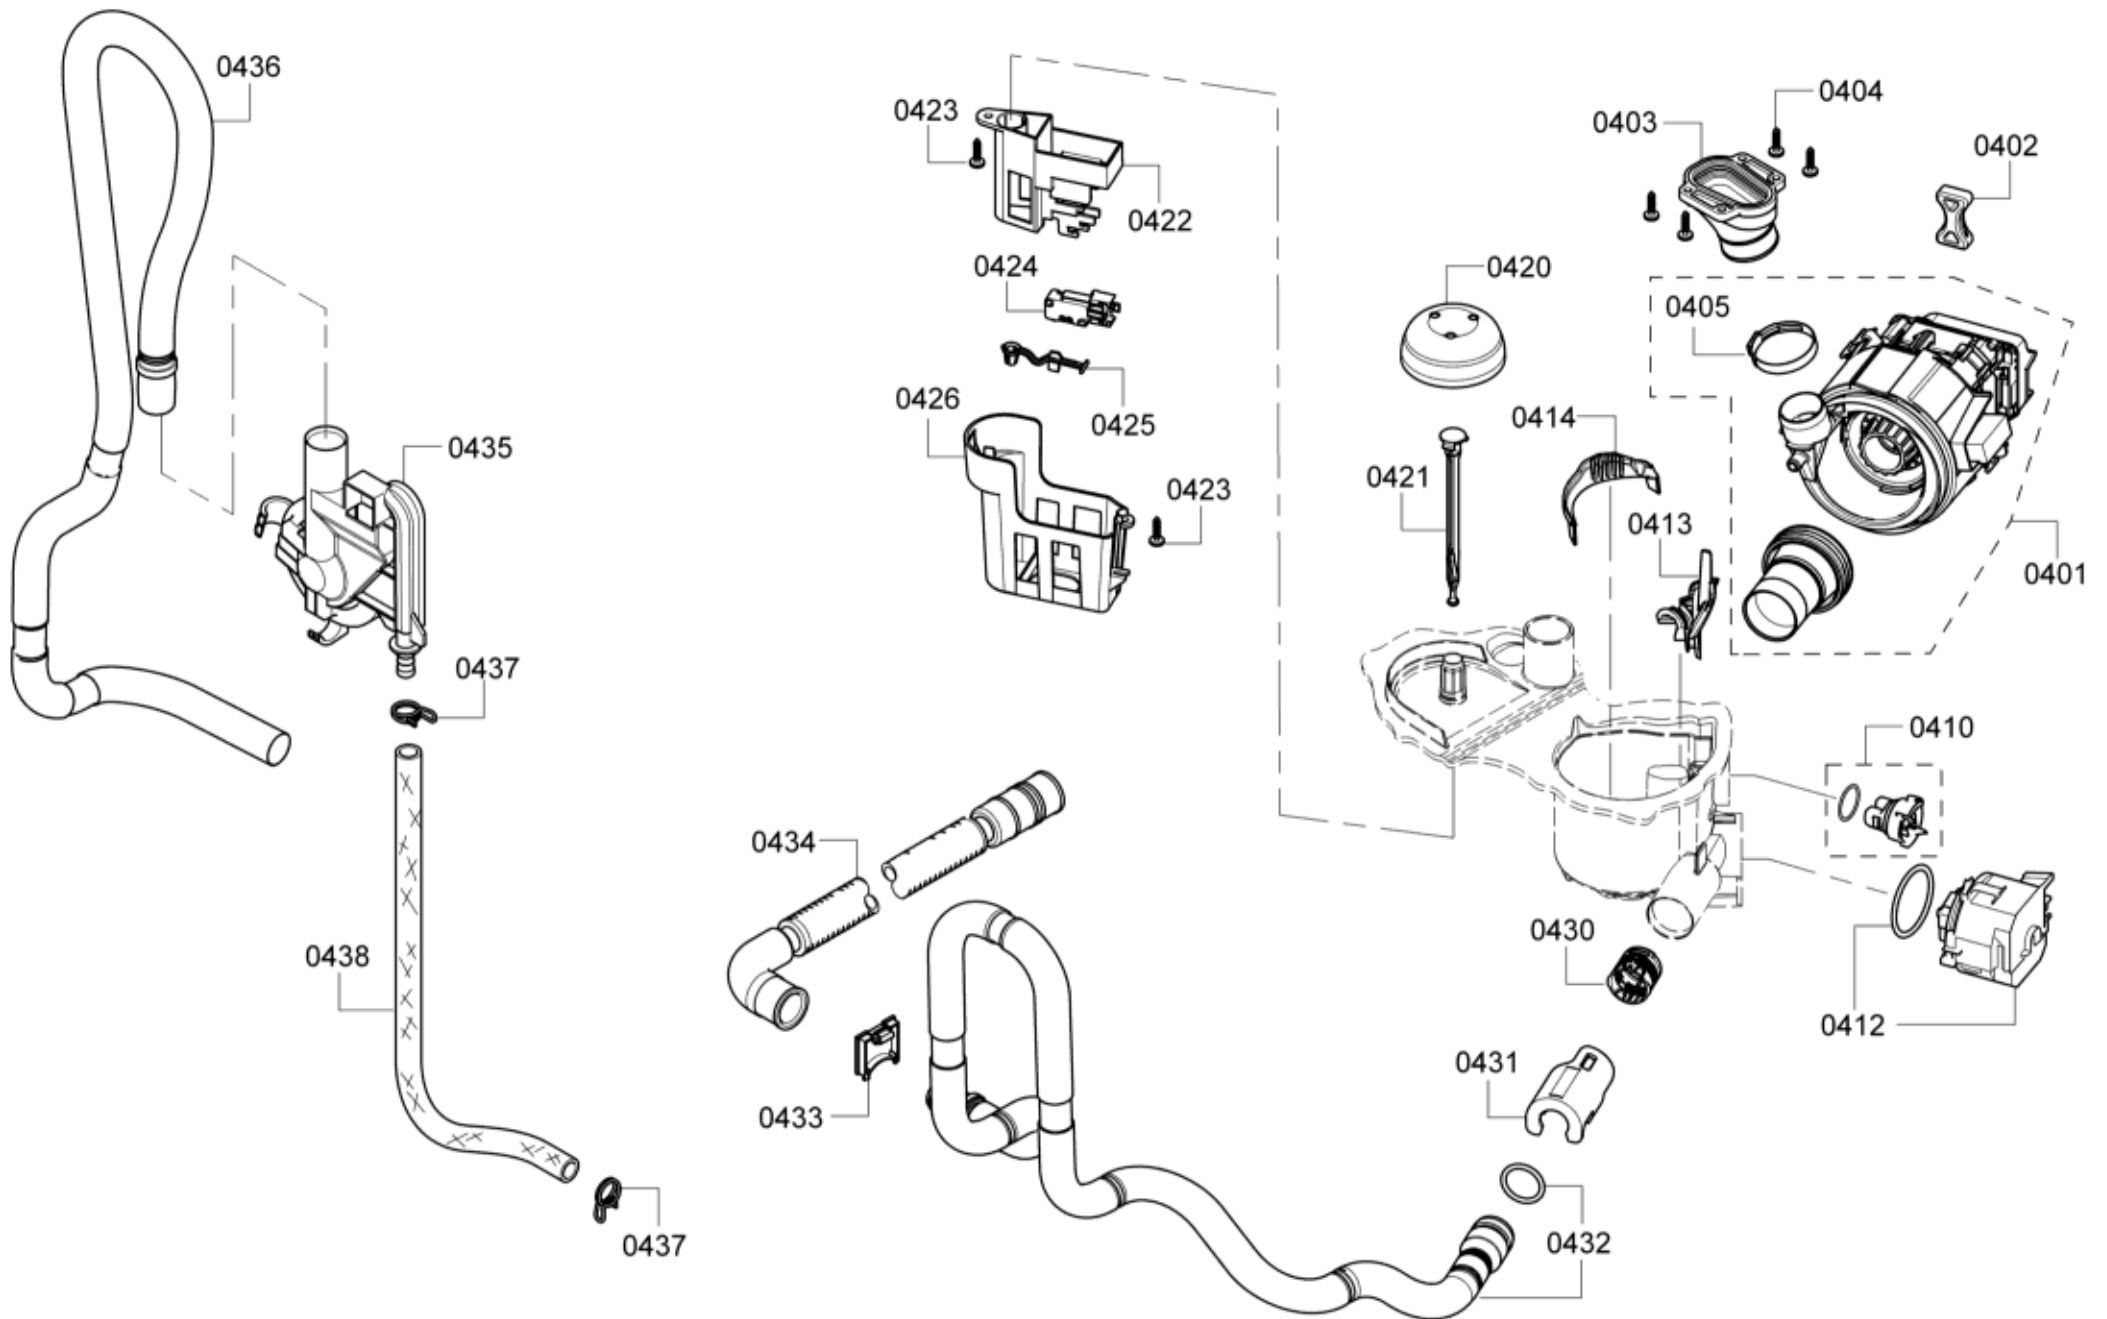

0199

0197

<b>Position ID</b>	<b>Part No.</b>	<b>Replacement</b>	<b>Description</b>
0101	00705274		Control Unit
0102	00630611	00630611	Cable harness
0103	00611295		On/Off Main Switch
0104	00611663		Cable harness
0105	00654762		Cable harness
0106	00668073		Sealing
0107	00686799		Panel-facia
0108	00611655		Button
0109	00627593		Button
0110	00627594		Button
0111	00611654		Button
0113	00624312		Support
0115	00645142		Handle
0197	00611668		Installation Parts Bag
0199	00552829		Part not included in this appliance
8001	00428216		Micro-Filter
8002	00167301		Large Item Spray Head
8401	00734949		Instruction manual
8402	00720574		Installation instructions
8403	00720573		Brochure
8501	00311506	00311506	Descaler

<b>Position ID</b>	<b>Part No.</b>	<b>Replacement</b>	<b>Description</b>
0201	00611311		Screw
0202	00151703		Screw
0203	00688501		Door-inner
0206	00611659		Screw
0207	00669221		Seal-door
0210	00770775		Door-outer
0215	00645208		Optical Sensor
0216	00645374		Guide
0222	00702635		Insulating part
8001	00428216		Micro-Filter
8002	00167301		Large Item Spray Head
8401	00734949		Instruction manual
8402	00720574		Installation instructions
8403	00720573		Brochure
8501	00311506	00311506	Descaler
0205	00630783		Lock

<b>Position ID</b>	<b>Part No.</b>	<b>Replacement</b>	<b>Description</b>
0301	00749683		Strip
0302	00617588		Screw
0305	00669255		Rail
0307	00645141		Door Seal
0308	00645743		Repair-set
0309	00611863		Cap
0311	00611658		Screw
0312	00611955		Dishwasher Mounting Bracket
0318	00420585		Cover
0319	00420586		Sealing
0321	00675106		Insulating part
0322	00743733		Insulating part
0325	00189670		Mounting Bracket Screw
0330	00678930		Bracket
8001	00428216		Micro-Filter
8002	00167301		Large Item Spray Head
8401	00734949		Instruction manual
8402	00720574		Installation instructions
8403	00720573		Brochure
8501	00311506	00311506	Descaler
0310	00630783		Lock