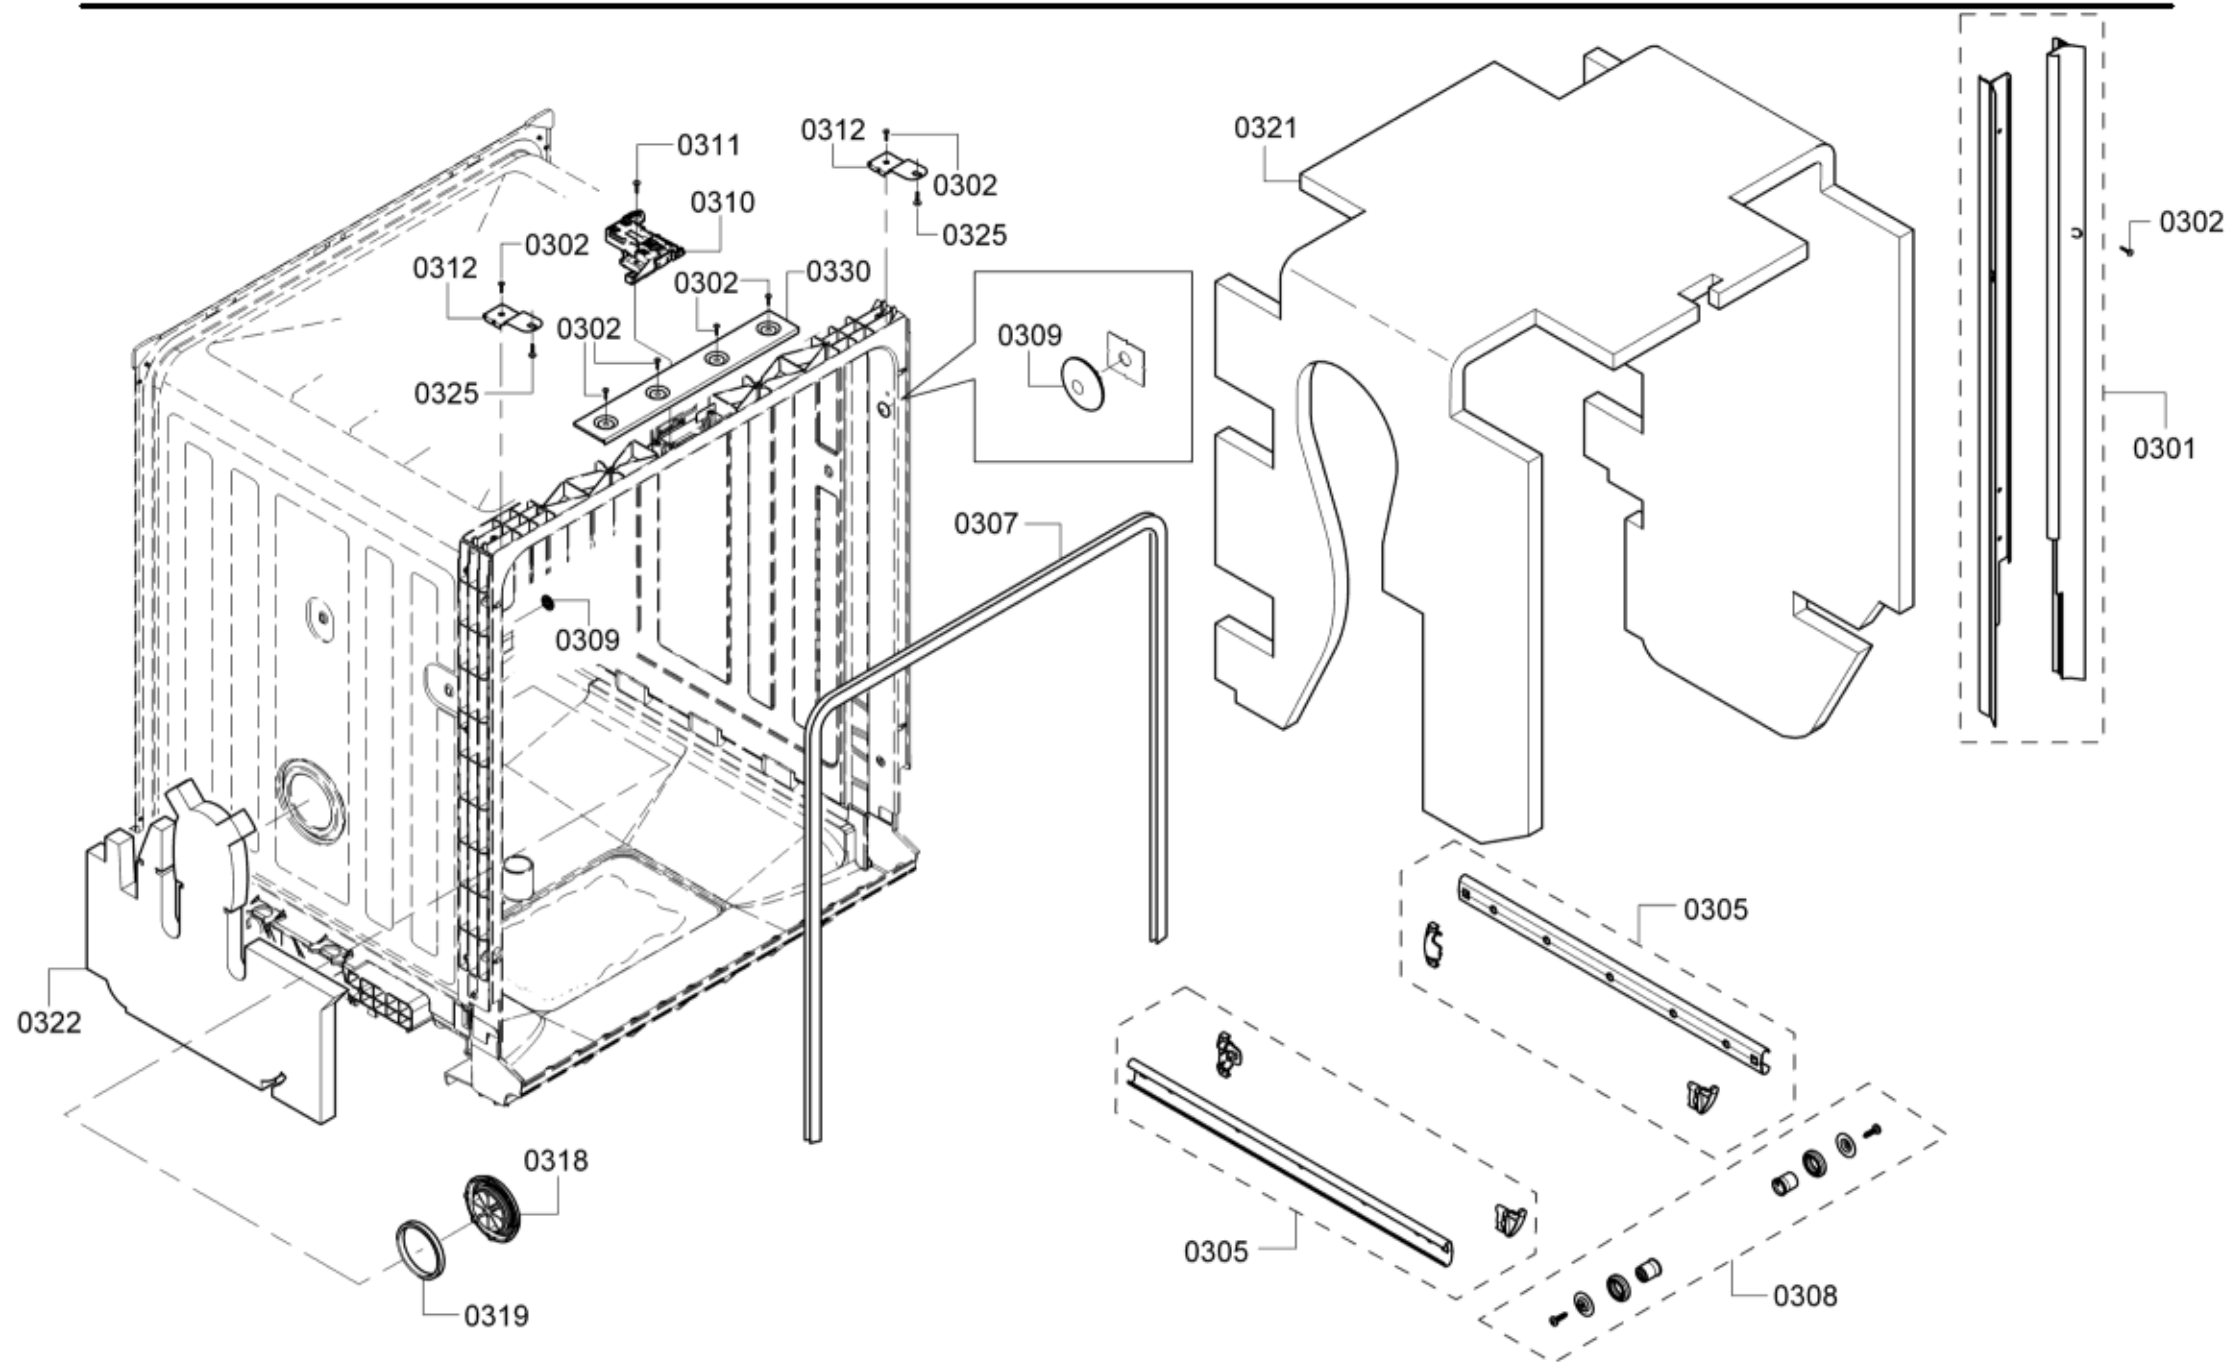

0199

0197

<b>Position ID</b>	<b>Part No.</b>	<b>Replacement</b>	<b>Description</b>
0101	00705274		Control Unit
0102	00630611	00630611	Cable harness
0103	00611295		On/Off Main Switch
0104	00611663		Cable harness
0105	00654762		Cable harness
0106	00668073		Sealing
0107	00686799		Panel-facia
0108	00611655		Button
0109	00627593		Button
0110	00627594		Button
0111	00611654		Button
0113	00624312		Support
0115	00645142		Handle
0197	00611668		Installation Parts Bag
0199	00552829		Part not included in this appliance
8001	00428216		Micro-Filter
8002	00167301		Large Item Spray Head
8401	00734949		Instruction manual
8402	00720574		Installation instructions
8403	00720573		Brochure
8501	00311506	00311506	Descaler

<b>Position ID</b>	<b>Part No.</b>	<b>Replacement</b>	<b>Description</b>
0201	00611311		Screw
0202	00151703		Screw
0203	00688501		Door-inner
0206	00611659		Screw
0207	00669221		Seal-door
0210	00770775		Door-outer
0215	00645208		Optical Sensor
0216	00645374		Guide
0222	00702635		Insulating part
8001	00428216		Micro-Filter
8002	00167301		Large Item Spray Head
8401	00734949		Instruction manual
8402	00720574		Installation instructions
8403	00720573		Brochure
8501	00311506	00311506	Descaler
0205	00630783		Lock

<b>Position ID</b>	<b>Part No.</b>	<b>Replacement</b>	<b>Description</b>
0301	00749683		Strip
0302	00617588		Screw
0305	00669255		Rail
0307	00645141		Door Seal
0308	00645743		Repair-set
0309	00611863		Cap
0311	00611658		Screw
0312	00611955		Dishwasher Mounting Bracket
0318	00420585		Cover
0319	00420586		Sealing
0321	00675106		Insulating part
0322	00743733		Insulating part
0325	00189670		Mounting Bracket Screw
0330	00678930		Bracket
8001	00428216		Micro-Filter
8002	00167301		Large Item Spray Head
8401	00734949		Instruction manual
8402	00720574		Installation instructions
8403	00720573		Brochure
8501	00311506	00311506	Descaler
0310	00630783		Lock