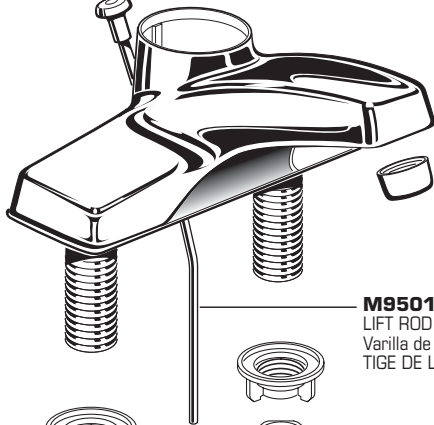

**030746-0070A**  
HANDLE SCREW KIT  
Juego de Tornillo  
JEU DE VIS DE LA POIGNÉE

2175.207  
2175.210

**M960993-YYY0A**  
HANDLE KIT  
Juego de Maneral  
TROUSSE DE LA POIGNÉE

**030746-0070A**  
HANDLE SCREW KIT  
Juego de Tornillo  
JEU DE VIS DE LA POIGNÉE

**M907301-YYY0A**  
CAP  
Cubierta  
CAPUCHON

**M918506-0070A**  
CARTRIDGE SCREWS  
Tornillos de Cartucho  
VIS DE LA CARTOUCHE

**A951470-0070A**  
CARTRIDGE  
Cartucho  
CARTOUCHE

**M907260-YYY0A**  
PLUG BUTTON  
Tapon  
BOUTON

**012577-YYY0A**  
AERATOR  
Aireador  
AÉRATEUR

**M950146-0020A**  
LIFT ROD  
Varilla de Drenaje  
TIGE DE LEVAGE

**M907022-YYY0A**  
STOPPER  
Tapon de Drainaje  
OBTURATEUR

**M900986-YYY0A**  
FLANGE  
Contratapon  
COLLERETTE

**065800-0070A**  
ATTACHMENT NUT  
Tuerca de Fijacion  
ÉCROU DE FIXATION

**024220-0070A**  
SUPPLY NUT  
Tuerca de Alimentacion  
ÉCROU DE L'ALIMENTATION

**072574-0070A**  
EXTENSION  
Varilla de Extension  
RALLONGE