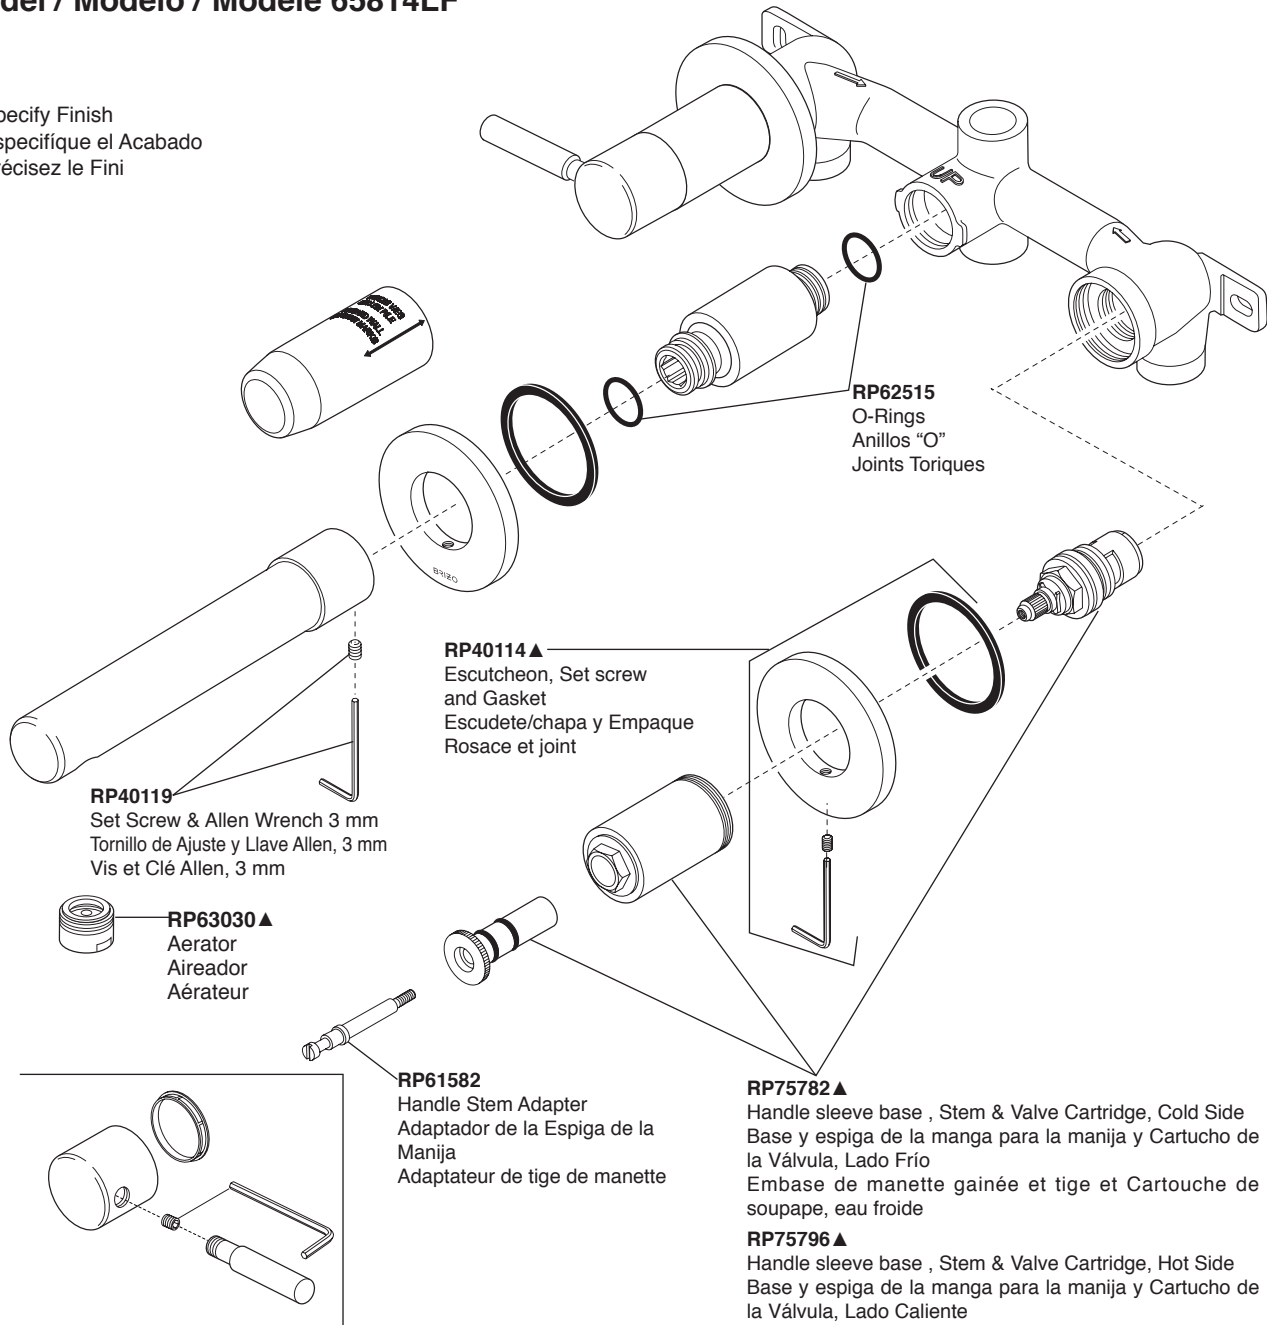

Model / Modelo / Modèle 65814LF

▲ Specify Finish
Especifique el Acabado
Précisez le Fini

RP62515
O-Rings
Anillos "O"
Joints Toriques

RP40114▲
Escutcheon, Set screw
and Gasket
Escudete/chapa y Empaque
Rosace et joint

RP40119
Set Screw & Allen Wrench 3 mm
Tornillo de Ajuste y Llave Allen, 3 mm
Vis et Clé Allen, 3 mm

RP63030▲
Aerator
Aireador
Aérateur

RP61582
Handle Stem Adapter
Adaptador de la Espiga de la
Manija
Adaptateur de tige de manette

RP75782▲
Handle sleeve base , Stem & Valve Cartridge, Cold Side
Base y espiga de la manga para la manija y Cartucho de
la Válvula, Lado Frío
Embase de manette gainée et tige et Cartouche de
soupape, eau froide

RP75796▲
Handle sleeve base , Stem & Valve Cartridge, Hot Side
Base y espiga de la manga para la manija y Cartucho de
la Válvula, Lado Caliente
Embase de manette gainée et tige et Cartouche de
soupape, eau chaude