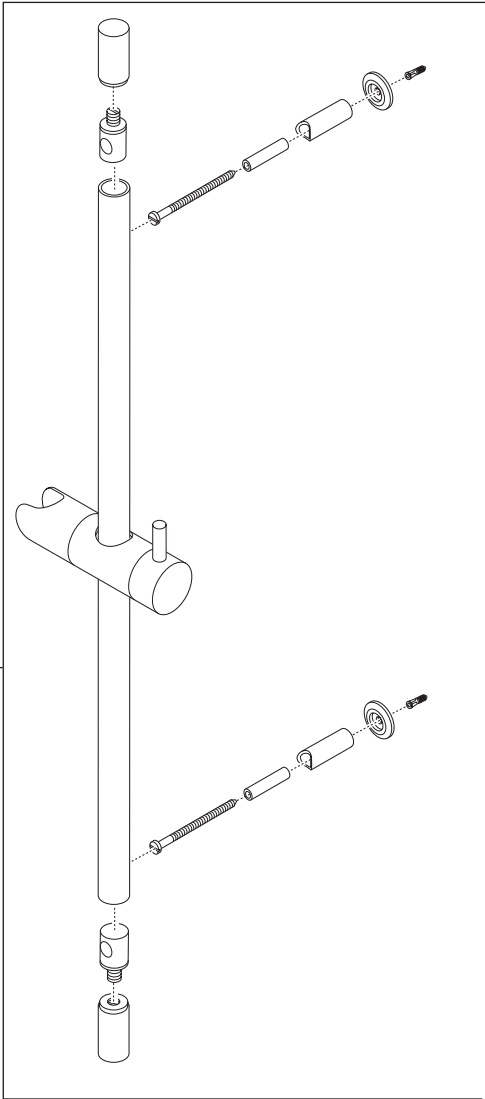

Model/Modelo/Modèle
 85521
 Series/Series/Seria
Quiessence®

RP61593▲
 Hand Held Shower
 Regadera de Mano
 Douche à main

RP42313▲
 Wall Outlet
 Codo de pared
 para el suministro
 Sortie de douche
 de mur

RP49645▲
 Hose & Gaskets
 Manguera con
 Empaques
 Tuyau avec joints

RP42314▲
 Slide Bar Assembly
 Ensemble De Barra
 De Diapositiva
 De Barre coulissante

▲Specify Finish / Especificque el Acabado / Précisez le Fini