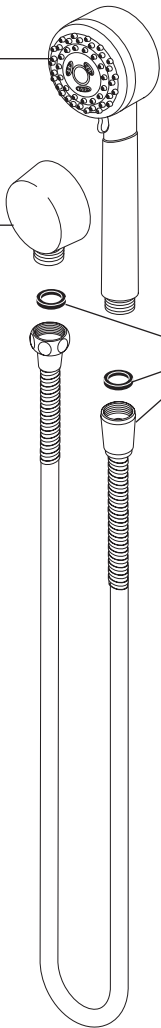

Model/Modelo/Modèle
 85521
 Series/Series/Seria
Quiessence®

RP61593▲
 Hand Held Shower
 Regadera de Mano
 Douche à main

RP42313▲
 Wall Outlet
 Codo de pared
 para el suministro
 Sortie de douche
 de mur

RP49645▲
 Hose & Gaskets
 Manguera con
 Empaques
 Tuyau avec joints

RP42314▲
 Slide Bar Assembly
 Ensemble De Barra
 De Diapositiva
 De Barre coulissante

▲Specify Finish / Especificque el Acabado / Précisez le Fini