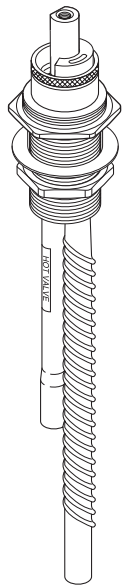

**RP27149 DECK MOUNT ROMAN TUB  
ROUGH-IN KIT**

**RP27149 EQUIPO PARA LA  
INSTALACIÓN DE LAS TUBERÍAS  
DENTRO DE LAS PAREDES/PISOS PARA  
MONTURA EN  
EL BORDE DE LA BA—ERA ROMANA**

**CORPS DE ROBINET, KIT RP27149,  
POUR REBORD DE BAIN ROMAIN**

**RP28737—Traditional Models/Modelos tradicionales/  
Modèles Traditionnels 6710, 6711, 6712, 6722 & 6726  
Series/Series/Series  
Threaded Adapter  
Adaptador con Rosca  
Adaptateur fileté**

**Contemporary Models/Modelos contemporáneos/  
Modèles Contemporains 6760, 6770 & 6780 Series/  
Series/Series  
Nut  
Bonete  
Chapeaux Fileté**

**RP18364**  
Spout Adapter Assembly  
Ensamble del Adaptador  
del Tubo de Salida  
Adaptateur du Bec

**RP18129**  
Test Cap  
Tapa de Prueba  
Bouchon d'essai

**RP18362**  
O-Ring  
Anillo "O"  
Joint Torique

**RP18363**  
Nut & Washers  
Tuerca y Arandelas  
Écrou et Rondelles

**RP18361**  
Tee  
"T"  
Raccord en T

**RP24207**  
End Valve Assembly  
Ensamble de la  
Válvula Final  
Soupape

**RP24938**  
Bonnet Nut  
Bonete  
Chapeaux Fileté