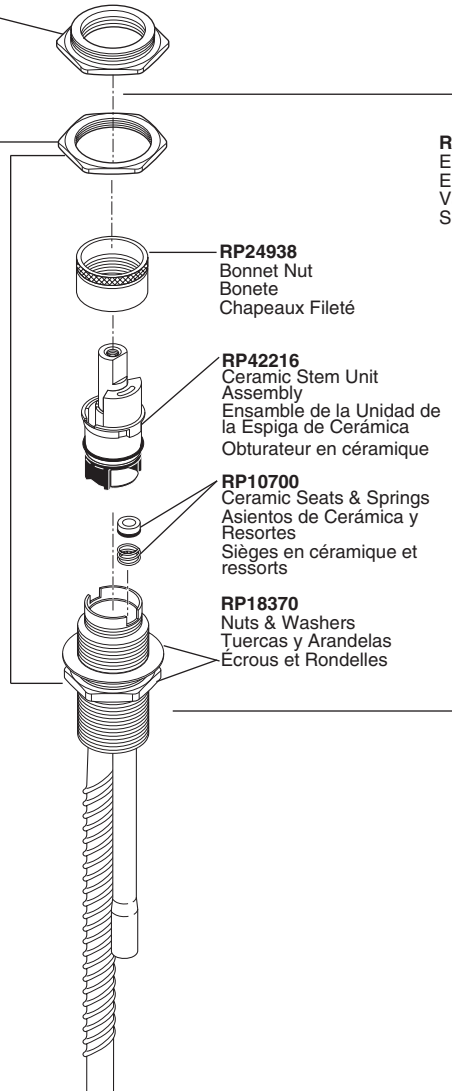

**RP27149 DECK MOUNT ROMAN TUB  
ROUGH-IN KIT**

**RP27149 EQUIPO PARA LA  
INSTALACIÓN DE LAS TUBERÍAS  
DENTRO DE LAS PAREDES/PISOS PARA  
MONTURA EN  
EL BORDE DE LA BA—ERA ROMANA**

**CORPS DE ROBINET, KIT RP27149,  
POUR REBORD DE BAIN ROMAIN**

**RP28737—Traditional Models/Modelos tradicionales/  
Modèles Traditionnels 6710, 6711, 6712, 6722 & 6726  
Series/Series/Series  
Threaded Adapter  
Adaptador con Rosca  
Adaptateur fileté**

**Contemporary Models/Modelos contemporáneos/  
Modèles Contemporains 6760, 6770 & 6780 Series/  
Series/Series  
Nut  
Bonete  
Chapeaux Fileté**

**RP18364**  
Spout Adapter Assembly  
Ensamble del Adaptador  
del Tubo de Salida  
Adaptateur du Bec

**RP18129**  
Test Cap  
Tapa de Prueba  
Bouchon d'essai

**RP18362**  
O-Ring  
Anillo "O"  
Joint Torique

**RP18363**  
Nut & Washers  
Tuerca y Arandelas  
Écrou et Rondelles

**RP18361**  
Tee  
"T"  
Raccord en T

**RP24207**  
End Valve Assembly  
Ensamble de la  
Válvula Final  
Soupape

**RP24938**  
Bonnet Nut  
Bonete  
Chapeaux Fileté