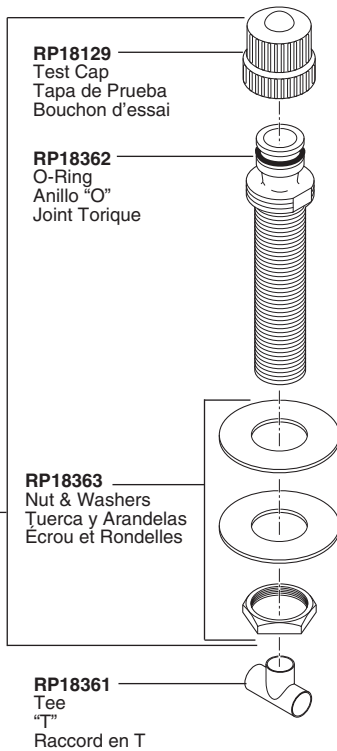

**RP27149 DECK MOUNT ROMAN TUB  
ROUGH-IN KIT**

**RP27149 EQUIPO PARA LA  
INSTALACIÓN DE LAS TUBERÍAS  
DENTRO DE LAS PAREDES/PISOS PARA  
MONTURA EN  
EL BORDE DE LA BA—ERA ROMANA**

**CORPS DE ROBINET, KIT RP27149,  
POUR REBORD DE BAIN ROMAIN**

**RP18364**  
Spout Adapter Assembly  
Ensamble del Adaptador  
del Tubo de Salida  
Adaptateur du Bec

**RP18129**  
Test Cap  
Tapa de Prueba  
Bouchon d'essai

**RP18362**  
O-Ring  
Anillo "O"  
Joint Torique

**RP18363**  
Nut & Washers  
Tuerca y Arandelas  
Écrou et Rondelles

**RP18361**  
Tee  
"T"  
Raccord en T

**RP24207**  
End Valve Assembly  
Ensamble de la  
Válvula Final  
Soupape

**RP24938**  
Bonnet Nut  
Bonete  
Chapeaux Fileté

**RP18370**  
Nuts & Washers  
Tuercas y Arandelas  
Écrous et Rondelles

**ACCESSORIES / ACCESORIOS / ACCESSOIRES**

**RP16867**  
Wrench for End Valve Assembly  
Llave para Ensamble de Válvula Final  
Clé pour Soupape