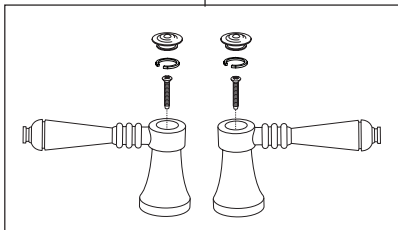

RP52399▲
Lever Handle w/Button, Friction Ring & Set Screw
Manija con Botón, Arandela de Fricción y Tornillo de Ajuste
Manette avec Bouton, Rondelle de Friction et Vis de Calage

RP52400▲
Cross Handle w/Button, Friction Ring & Set Screw
Manija con Botón, Arandela de Fricción y Tornillo de Ajuste
Manette avec Bouton, Rondelle de Friction et Vis de Calage