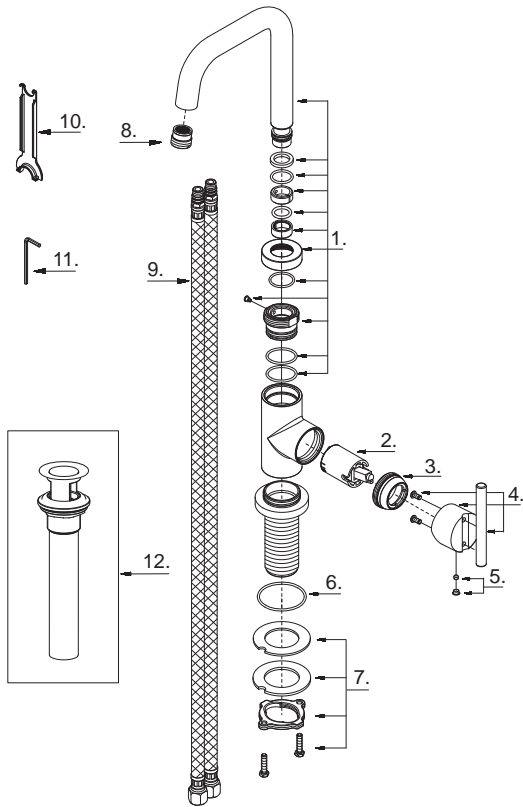

Danze®

D231558

Single Handle Lavatory Faucet
Robinet de à une manette
Grifo para lavabo con una manija

D231558 (VA)

Illustrated Parts List

Liste de pièces illustrée

Lista ilustrada de partes

Replacement parts, call :
 Les pièces de rechange, appelez :
 Partes de reemplazo, llame :

1-888-328-2383
WWW.DANZE.COM

Model #	Finishes	Fini	Acabado
D231558	Chrome	Chrome	Cromo
D231558BN	Brushed Nickel	Nickel brossé	Níquel cepillado

Part Name	Nom de la pièce	Nombre de Partie	Part # # de pièce # de Parte
1°. Spout Assembly	Assemblage du bec	Ensamblaje de vertedor	A606075W
2. Ceramic Disc Cartridge	Cartouche à disque en céramique	Cartucho de disco cerámico	A507848N
3°. Lock Nut	Écrou de blocage	Contratuercas	A104299
4°. Metal Handle Assembly	Assemblage de manette en métal	Ensamblaje de manija metálicas	A602732
5. Handle Insert & Screw	Pièce rapportée pour manettes et vis	Tapa de manijas y tornillo	A603595
6. O-Ring (Ø1-5/8" ID * Ø1-13/16" OD)	Joint torique (Ø1-5/8 po ID * Ø1-13/16 po OD)	Empaque circular (Ø1-5/8 pulg. ID * Ø1-13/16 pulg. OD)	A072032N
7. Mounting Hardware Assembly	Assemblage du matériel de fixation	Ensamblaje de ferreteria de montaje	A603171
8°. Aerator	Brise-jet	Aireador	A500957N
9. Supply Hose	Tuyau d'alimentation d'eau	Tubo de suministro de agua	A105652W
10°. Aerator Wrench	Clé pour brise-jet	Llave para aireador	A031253
11. Hex Wrench (H2.5 * 19 mm L * 53 mm L)	Clé hexagonale (H2.5 * 19 mm L * 53 mm L)	Llave hexagonal (H2.5 * 19 mm L * 53 mm L)	A031000
12°. Touch Down Drain	Goulotte de vidange	Ensamblaje de desagüe	A505918