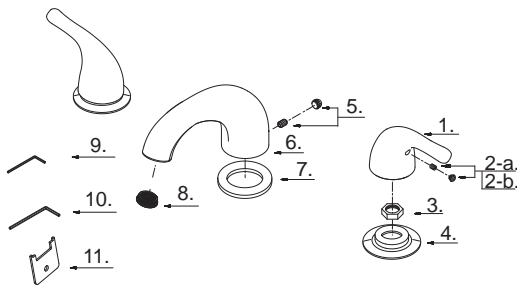

Illustrated Parts List

Liste de pièces illustrée

Lista ilustrada de partes

Replacement parts, call :
Les pièces de rechange, appelez :
Partes de reemplazo, llame :

1-888-328-2383
WWW.DANZE.COM

D300911T

Model #	Finishes	Fini	Acabado
D300911T	Chrome	Chrome	Cromo
D300911BNT	Brushed Nickel	Nickel brossé	Níquel cepillado

Roman Tub Faucet Trim Kit

Ensemble de garniture pour bain romain

Kit de componentes exteriores para bañera romana

D300911T (VA)

Part Name	Nom de la pièce	Nombre de Partie	Part # # de pièce # de Parte
1 ^o . Metal Handle Assembly	Assemblage de manette en métal	Ensamblaje de manija metálicas	A069564
2-a. Handle Insert & Screw - Cold	Pièce rapportée pour manettes et vis - froid	Tapa de manijas y tornillo - frío	A603595C
2-b. Handle Insert & Screw - Hot	Pièce rapportée pour manettes et vis - chaud	Tapa de manijas y tornillo - caliente	A603595H
3. Nut	Écrou	Tuerca	A009237
4 ^o . Handle Trim Ring	Garniture circulaire de manette	Capuchón ornamental de la manija	A215256
5 ^o . Spout Insert & Screw	Pièce rapportée de bec et vis	Ensamblaje de vertedor y tornillo	A603301
6 ^o . Spout	bec	Vertedor	A118322
7 ^o . Spout Trim Ring	Garniture circulaire de bec	Anillo ornamental del grifo	A303240
8. Aerator	Brise-jet	Aireador	A603582
9. Hex Wrench (H2.5 * 19 mm L * 53 mm L)	Clé hexagonale (H2.5 * 19 mm L * 53 mm L)	Llave hexagonal (H2.5 * 19 mm L * 53 mm L)	A031000
10. Hex Wrench (H3.18 * 20 mm L * 90 mm L)	Clé hexagonale (H3.18 * 20 mm L * 90 mm L)	Llave hexagonal (H3.18 * 20 mm L * 90 mm L)	A031017
11. Aerator Wrench	Clé pour brise-jet	Llave para aireador	A031214NI