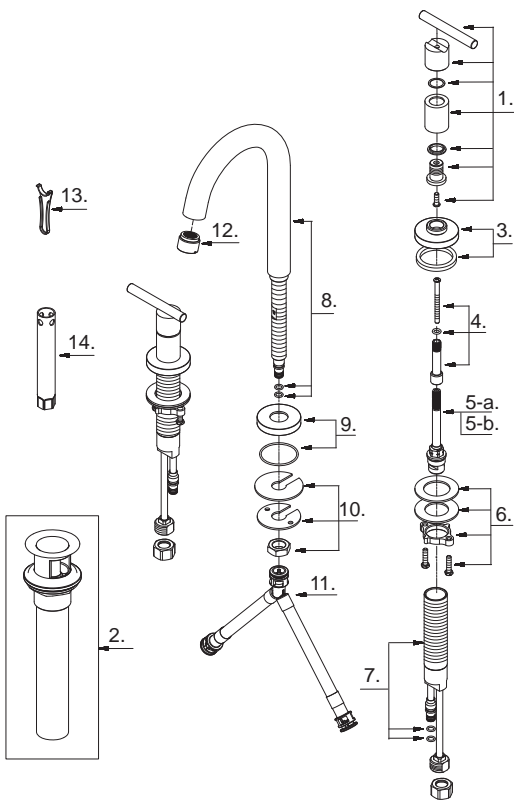

### Lista ilustrada de partes

Replacement parts, call :  
Les pièces de rechange, appelez :  
Partes de reemplazo, llame :

**1-888-328-2383**  
**WWW.DANZE.COM**

D304558

**Trim Line Widespread Lavatory Faucet**  
**Robinet de lavabo évasé style épuré**  
**Línea estilizada de grifos para lavabo**  
**con manijas de abertura amplia**

Model #	Finishes	Fini	Acabado
D304558	Chrome	Chrome	Cromo
D304558BN	Brushed Nickel	Nickel brossé	Níquel cepillado

D304558 (VA)

Part Name	Nom de la pièce	Nombre de Partie	Part # # de pièce # de Parte
1° Metal Handle Assembly	Assemblage de manette en métal	Ensamblaje de manija metálicas	A602703
2° Touch Down Drain	Goulotte de vidange	Ensamblaje de desagüe	A505918
3° Handle Trim Ring	Garniture circulaire de manette	Capuchón ornamental de la manija	A607019
4. Stem Extension	Rallonge de tige	Extensión del vástago	A603409
5-a. Ceramic Disc Cartridge - Hot	Cartouche à disque en céramique - chaud	Cartucho de disco cerámico - caliente	A507871W
5-b. Ceramic Disc Cartridge - Cold	Cartouche à disque en céramique - froid	Cartucho de disco cerámico - fría	A507872W
6. Mounting Hardware Assembly	Assemblage du matériel de fixation	Ensamblaje de ferretería de montaje	A663221
7. Handle Valve Body	Corps de robinet (manette)	Válvula de la manija	A601203W
8° Spout Assembly	Assemblage du bec	Ensamblaje de vertedor	A606267W
9° Spout Trim Ring	Garniture circulaire de bec	Anillo ornamental del grifo	A607020
10. Mounting Hardware Assembly	Assemblage du matériel de fixation	Ensamblaje de ferretería de montaje	A603233
11. Supply Hose	Tuyau d'alimentation d'eau	Tubo de suministro de agua	A135141N
12° Aerator	Brise-jet	Aireador	A500974N
13° Aerator Wrench	Clé pour brise-jet	Llave para aireador	A031025
14 <sup>Δ</sup> . Sleeve Wrench	Clé Manchon	Llave Manga	A031240