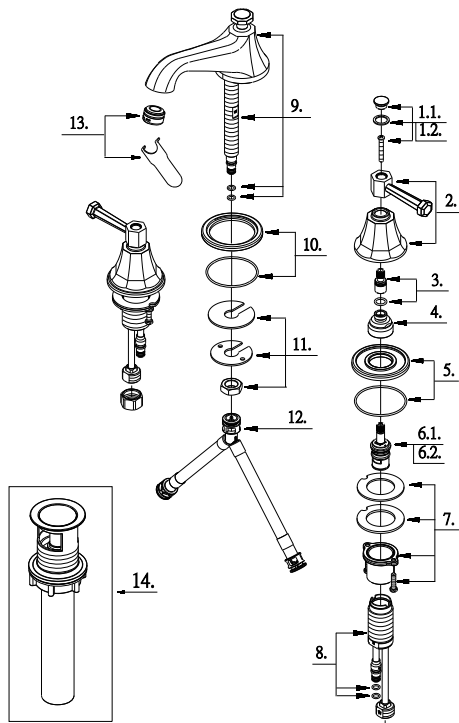

Illustrated Parts List

Liste de pièces illustrée

Lista ilustrada de partes

Replacement parts, call :
 Les pièces de rechange, appelez :
 Partes de reemplazo, llame :
1-888-328-2383
WWW.DANZE.COM

D304068

Two Handle Lavatory Faucet
Robinet de lavabo à deux manettes
Grifo para lavabo con dos manijas

Model #	Finishes	Fini	Acabado
D304068	Chrome	Chrome	Cromo
D304068BN	Brushed Nickel	Nickel brossé	Níquel cepillado

D304068 (V4)

Part Name	Nom de la pièce	Nombre de Partie	Part # # de pièce # de Parte
1.1° Handle Cap - Cold	Capuchon de la manette - froid	Tapón- agua fría	A603373C
1.2° Handle Cap - Hot	Capuchon de la manette - chaud	Tapón- agua caliente	A603373H
2° Metal Handle Assembly	Assemblage de manette en métal	Ensamblaje de manija metálicas	A602125
3° Handle Extensions	Rallonges de manette	Extensiones de la manija	A603374
4. Lock Nut	Écrou de blocage	Contratuercas	A016026
5° Handle Trim Ring	Garniture circulaire de manette	Capuchón ornamental de la manija	A607089
6.1. Ceramic Disc Cartridge - Cold	Cartouche à disque en céramique - froid	Cartucho de disco cerámico - frío	A507072W
6.2. Ceramic Disc Cartridge - Hot	Cartouche à disque en céramique - chaud	Cartucho de disco cerámico - caliente	A507071W
7. Mounting Hardware Assembly	Assemblage du matériel de fixation	Ensamblaje de ferretería de montaje	A66D656
8. Handle Valve Body	Corps de robinet (manette)	Válvula de la manija	A661002W
9° Spout Assembly	Assemblage du bec	Ensamblaje del vertedor	A606448W
10° Spout Trim Ring	Garniture circulaire du bec	Anillo ornamental del grifo	A607219
11. Mounting Hardware Assembly	Assemblage du matériel de fixation	Ensamblaje de ferretería de montaje	A603233
12. Supply Hose	Tuyau d'alimentation d'eau	Tubo de suministro de agua	A135141N
13° Aerator & Wrench	Brise-jet et clé	Aireador y llave	A613110N-54
14° Touch Down Drain	Goulotte de vidange	Ensamblaje de desagüe	A505219-P