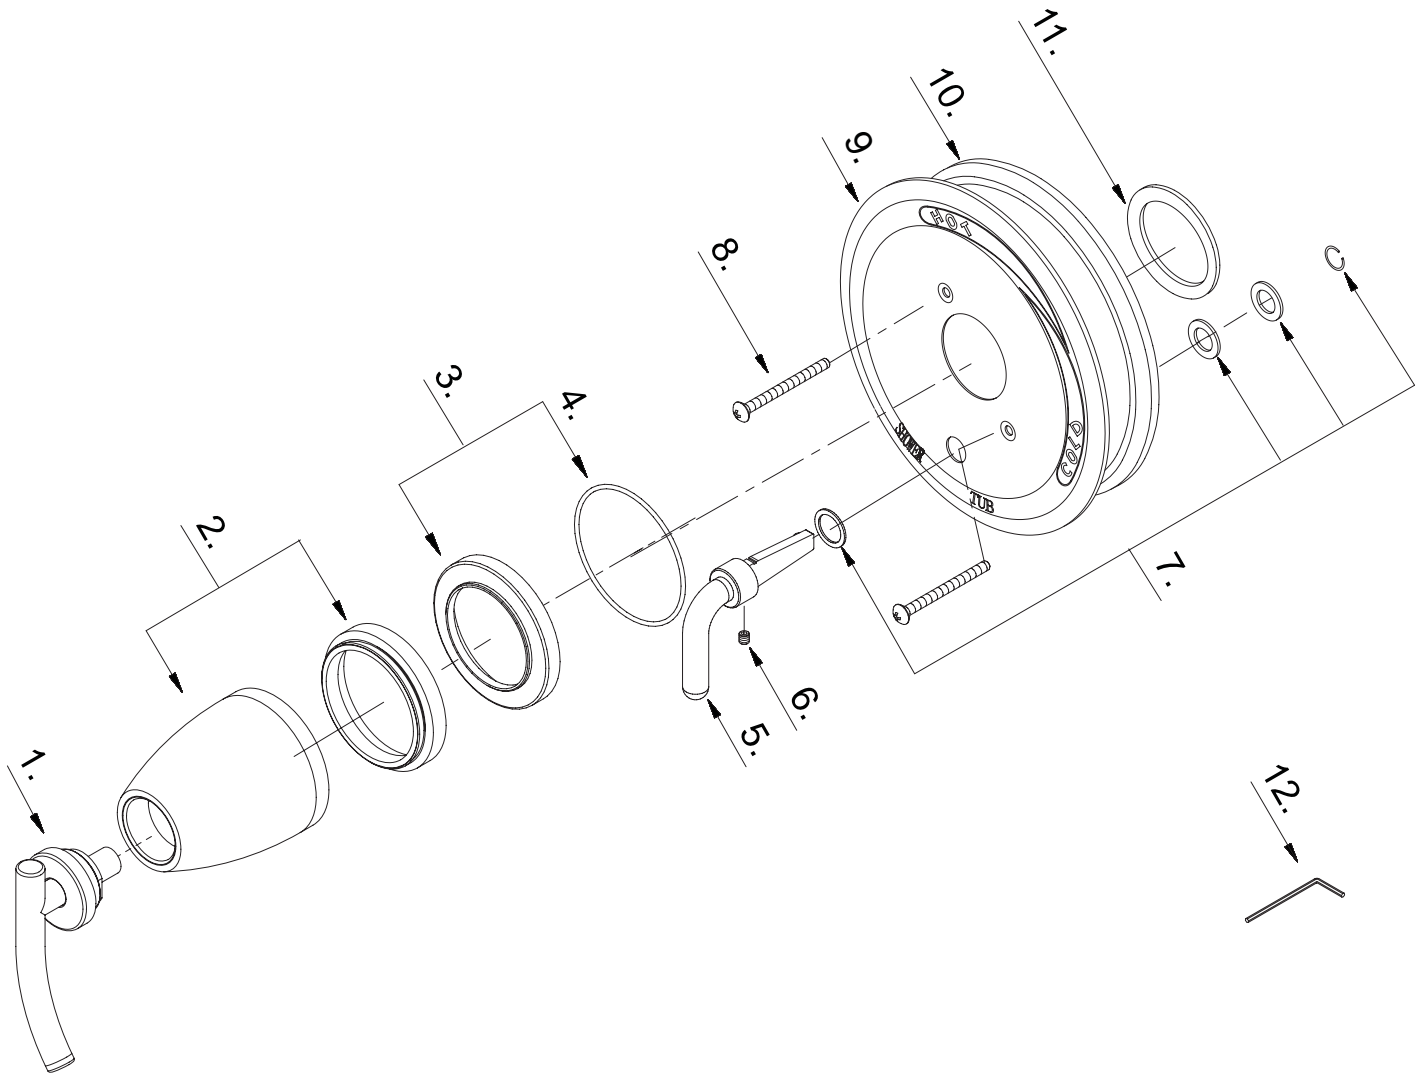

## Replacement Parts/Repuestos/Pièces de rechange

D500454 (V2)

- |  |            |
|--|------------|
| 1 . Metal Handle Assembly/Ensamblaje de manija metálicas/Assemblage de manette en métal  | A602590    |
| 2 . Handle Body/Cuerpo de manija/Corps de la manette   | A603968    |
| 3 . Handle Trim Ring/Capuchón ornamental de la manija/Garniture circulaire de manette  | A607210    |
| 4 . O-Ring (Ø2-9/16" ID * Ø2-11/16" OD)/Empaque circular (Ø2-9/16 pulg. ID * Ø2-11/16 pulg. OD)/<br>Joint torique (Ø2-9/16 po ID * Ø2-11/16 po OD) | A063096    |
| 5 . Diverter Handle/Manija del cambiador de flujo/Manette de l'inverseur   | A602627    |
| 6 . Screw (M5 * 5mm L)/Tornillo (M5 * 5mm L)/Vis (M5 * 5mm L)  | A075209    |
| 7 . Diverter Washer & Clip Kit /Arandela del cambiador de flujo y juego de sujetadores/Ensemble d'attache et de rondelle d'inverseur               | A603056GR  |
| 8 . Screw (3/16" - 24 * 2-15/16" L)/Tornillo (3/16 pulg. - 24 * 2-15/16 pulg. L)/<br>Vis (3/16 po - 24 * 2-15/16 po L)                             | A075043    |
| 9 . Escutcheon/Escudo/Écusson  | A006460-50 |
| 10 . Escutcheon Seal/Sello para escudo/Rondelle étanche pour écusson   | A010567    |
| 11 . Seal/Sello/Rondelle étanche   | A060253    |
| 12 . Hex Wrench (H2.5 * 19mm L * 53mm L)/Llave hexagonal (H2.5 * 19mm L * 53mm L)/<br>Clé hexagonale (H2.5 * 19mm L * 53mm L)                      | A031000    |