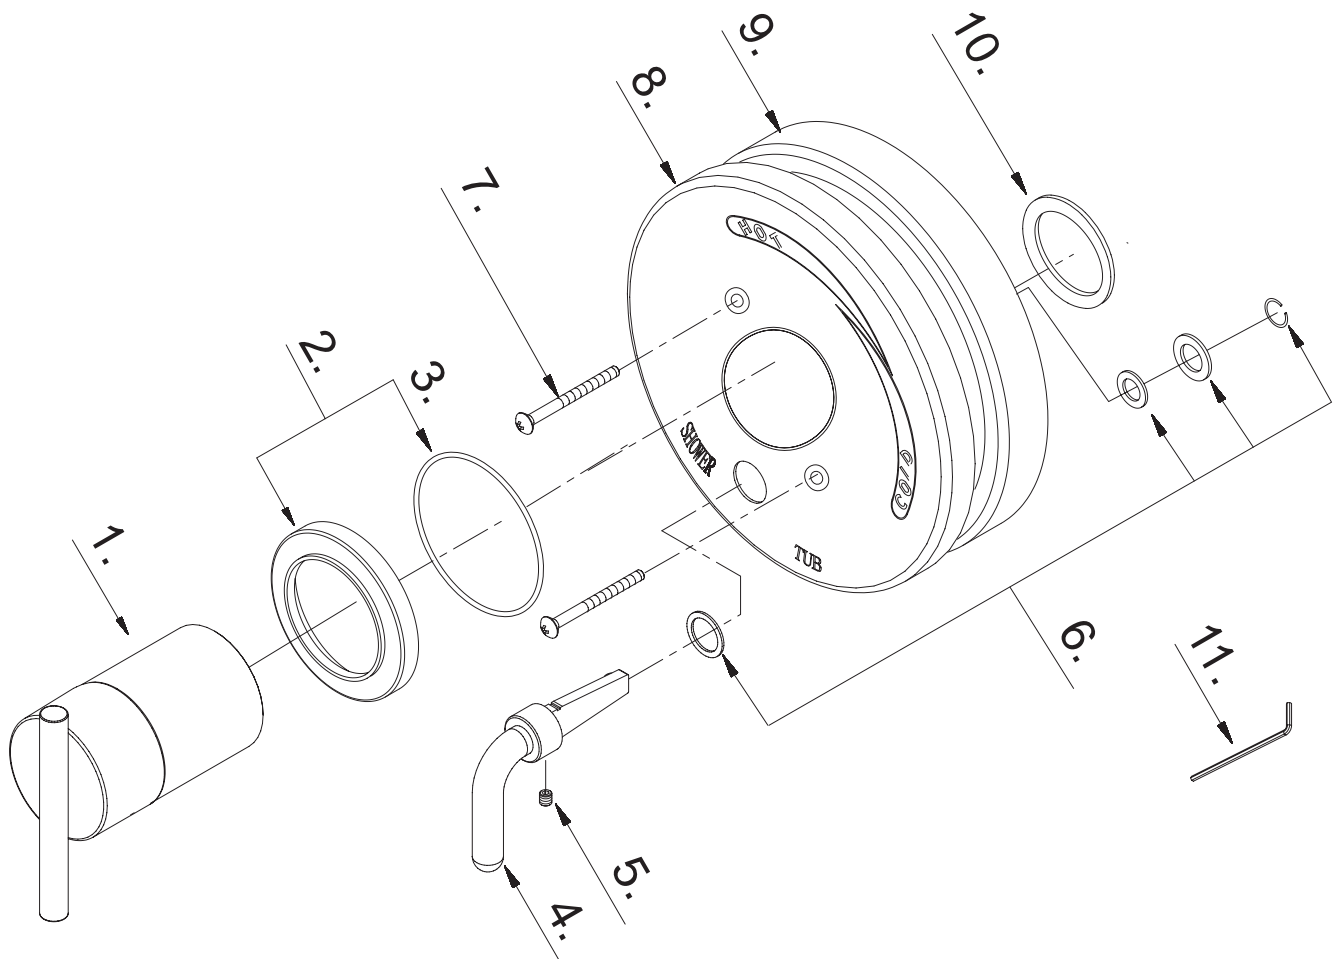

## Replacement Parts/Repuestos/Pièces de rechange

D500458 (V2)

- |  |            |
|--|------------|
| 1 . Metal Handle Assembly/Ensamblaje de manija metálicas/Assemblage de manette en métal  | A602510    |
| 2 . Handle Trim Ring/Capuchón ornamental de la manija/Garniture circulaire de manette  | A607210    |
| 3 . O-Ring (Ø2-9/16" ID * Ø2-11/16" OD)/Empaque circular (Ø2-9/16 pulg. ID * Ø2-11/16 pulg. OD)/<br>Joint torique (Ø2-9/16 po ID * Ø2-11/16 po OD) | A063096    |
| 4 . Diverter Handle/Manija del cambiador de flujo/Manette de l'inverseur   | A602611    |
| 5 . Screw (M5 * 5mm)/Tornillo (M5 * 5mm)/Vis (M5 * 5mm)  | A075209    |
| 6 . Diverter Washer & Clip Kit/Arandela del cambiador de flujo y juego de sujetadores/Ensemble d'attache et de rondelle d'inverseur                | A603056GR  |
| 7 . Screw (3/16" - 24 * 4" L)/Tornillo (3/16 pulg. - 24 * 4 pulg. L)/Vis (3/16 po - 24 * 4 po L)   | A075005    |
| 8 . Escutcheon/Escudo/Écusson  | A006462-50 |
| 9 . Escutcheon Seal/Sello para escudo/Rondelle étanche pour écusson  | A010568    |
| 10 . Seal/Sello/Rondelle étanche   | A060253    |
| 11 . Hex Wrench (H2.5 * 19mm L * 53mm L)/Llave hexagonal (H2.5 * 19mm L * 53mm L)/Clé hexagonale (H2.5 * 19mm L * 53mm L)                          | A031000    |