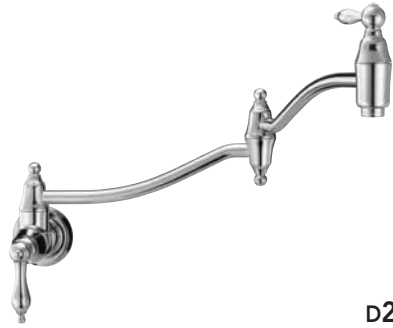

Danze®

D205040

Wall Mount Pot Filler

Robinet à montage mural pour remplissage de gros contenants

Grifo para ollas, montaje en la pared

D205040 (VA)

Illustrated Parts List Liste de pièces illustrée Lista ilustrada de partes

Replacement parts, call :
Les pièces de rechange, appelez :
Partes de reemplazo, llame :

1-888-328-2383
WWW.DANZE.COM

| Model # | Finishes | Fini | Acabado |
|------------|-------------------|------------------------|---------------------------|
| D205040 | Chrome | Chrome | Cromo |
| D205040DN | Distressed Nickel | Nickel décoloré | Níquel añejado |
| D205040RB | Oil Rub Bronze | Bronze poncé à l'huile | Bronce lustrado al aceite |
| D205040RBD | Distressed Bronze | Bronze décoloré | Bronce añejado |
| D205040SS | Stainless Steel | Acier inoxydable | Acero inoxidable |

| Part Name | Nom de la pièce | Nombre de Partie | Part # # de pièce # de Parte |
|---|---|---|------------------------------------|
| 1 . Handle Cap | Capuchon de la manette | Tapón | A603380 |
| 2 . Metal Handle Assembly | Assemblage de manette en métal | Ensamblaje de manija metálicas | A602260 |
| 3 . Ceramic Disc Cartridge | Cartouche à disque en céramique | Cartucho de disco cerámico | A507375W |
| 4 . Aerator | Brise-jet | Aireador | A500550N |
| 5 . Adapter | Adaptateur | Adaptador | A057561 |
| 6 . Mounting Bracket | Support de fixation | Soporte de montaje | A603523N |
| 7 . Hex Wrench (H2.5 * 19 mm L * 53 mm L) | Clé hexagonale (H2.5 * 19 mm L * 53 mm L) | Llave hexagonale (H2.5 * 19 mm L * 53 mm L) | A031000 |
| 8 . Handle Cap | Capuchon de la manette | Tapón | A603384 |
| 9 . Metal Handle Assembly | Assemblage de manette en métal | Ensamblaje de manija metálicas | A602699 |
| 10 . Fastening Screw | Vis de fixation | Tornillo de fijación | A075209 |
| 11 . Handle Trim Ring | Garniture circulaire de manette | Capuchón ornamental de la manija | A607391 |