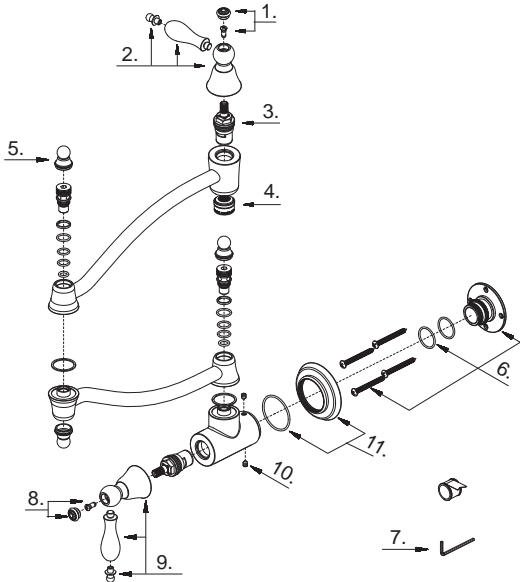

Danze®

D205040

Wall Mount Pot Filler

Robinet à montage mural pour remplissage de gros contenants

Grifo para ollas, montaje en la pared

D205040 (VA)

Illustrated Parts List Liste de pièces illustrée Lista ilustrada de partes

Replacement parts, call :
Les pièces de rechange, appelez :
Partes de reemplazo, llame :

1-888-328-2383
WWW.DANZE.COM

| Model # | Finishes | Fini | Acabado |
|------------|-------------------|------------------------|---------------------------|
| D205040 | Chrome | Chrome | Cromo |
| D205040DN | Distressed Nickel | Nickel décoloré | Níquel añejado |
| D205040RB | Oil Rub Bronze | Bronze poncé à l'huile | Bronce lustrado al aceite |
| D205040RBD | Distressed Bronze | Bronze décoloré | Bronce añejado |
| D205040SS | Stainless Steel | Acier inoxydable | Acero inoxidable |

| Part Name | Nom de la pièce | Nombre de Partie | Part # # de pièce # de Parte |
|---|---|---|------------------------------------|
| 1 . Handle Cap | Capuchon de la manette | Tapón | A603380 |
| 2 . Metal Handle Assembly | Assemblage de manette en métal | Ensamblaje de manija metálicas | A602260 |
| 3 . Ceramic Disc Cartridge | Cartouche à disque en céramique | Cartucho de disco cerámico | A507375W |
| 4 . Aerator | Brise-jet | Aireador | A500550N |
| 5 . Adapter | Adaptateur | Adaptador | A057561 |
| 6 . Mounting Bracket | Support de fixation | Soporte de montaje | A603523N |
| 7 . Hex Wrench (H2.5 * 19 mm L * 53 mm L) | Clé hexagonale (H2.5 * 19 mm L * 53 mm L) | Llave hexagonale (H2.5 * 19 mm L * 53 mm L) | A031000 |
| 8 . Handle Cap | Capuchon de la manette | Tapón | A603384 |
| 9 . Metal Handle Assembly | Assemblage de manette en métal | Ensamblaje de manija metálicas | A602699 |
| 10 . Fastening Screw | Vis de fixation | Tornillo de fijación | A075209 |
| 11 . Handle Trim Ring | Garniture circulaire de manette | Capuchón ornamental de la manija | A607391 |