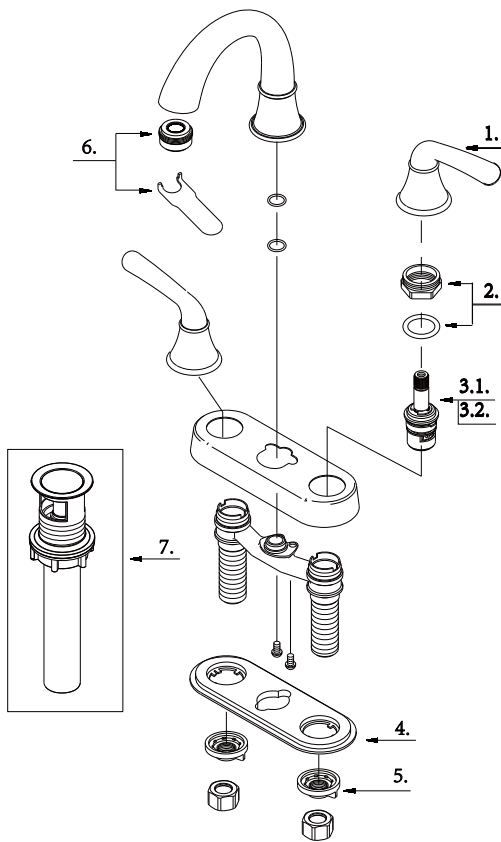

Illustrated Parts List

Liste de pièces illustrée

Lista ilustrada de partes

Replacement parts, call :
Les pièces de rechange, appelez :
Partes de reemplazo, llame :

1-888-328-2383
WWW.DANZE.COM

D301056

Two Handle Lavatory Faucet
Robinet de lavabo à deux manettes
Grifo para lavabo con dos manijas

Model #	Finishes	Fini	Acabado
D301056	Chrome	Chrome	Cromo
D301056RB	Oil Rubbed Bronze	Bronze poncé à l'huile	Bronce lustrado al aceite
D301056BN	Brushed Nickel	Nickel brossé	Níquel cepillado

Part Name	Nom de la pièce	Nombre de Partie	Part # # de pièce # de Parte
1°. Metal Handle Assembly	Assemblage de manette en métal	Ensamblaje de manija metálicas	A602568
2. Retainer Nut & Washer	Écrou de serrage et rondelle	Tuerca de retención y arandela	A66D644
3.1. Ceramic Disc Cartridge - Cold	Cartouche à disque en céramique - froid	Cartucho de disco cerámico - frío	A507072W
3.2. Ceramic Disc Cartridge - Hot	Cartouche à disque en céramique - chaud	Cartucho de disco cerámico - caliente	A507071W
4. Gasket	Joint	Empaque	A011084NF
5. Lock Nuts	Écrous de blocage	Contratuercas	A504023
6°. Aerator & Wrench	Brise-jet et clé	Aireador y llave	A613110N-54
7°. Touch Down Drain	Goulotte de vidange	Ensamblaje de desagüe	A505219-P