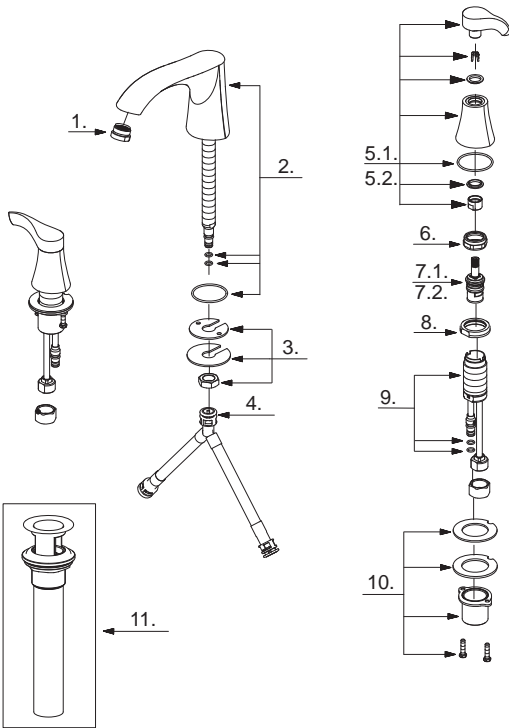

Illustrated Parts List

Liste de pièces illustrée

Lista ilustrada de partes

Replacement parts, call :
 Les pièces de rechange, appelez :
 Partes de reemplazo, llame :

1-888-328-2383
WWW.DANZE.COM

D304047

Model #	Finishes	Fini	Acabado
D304047	Chrome	Chrome	Cromo
D304047BN	Brushed Nickel	Nickel brossé	Níquel cepillado

Two Handle Lavatory Faucet

Robinet de lavabo à deux manettes

Grifo para lavabo con dos manijas

D304047 (VA)

Part Name	Nom de la pièce	Nombre de Partie	Part # # de pièce # de Parte
1 ^o . Aerator	Brise-jet	Aireador	A500970N
2 ^o . Spout Assembly	Assemblage du bec	Ensamblaje de vertedor	A606376W
3. Mounting Hardware Assembly	Assemblage du matériel de fixation	Ensamblaje de ferreteria de montaje	A603233
4. Supply Hose	Tuyau d'alimentation d'eau	Tubo de suministro de agua	A135141N
5.1 ^o . Metal Handle Assembly -Cold	Assemblage de manette en métal-froid	Ensamblaje de manija metálicas-frío	A602136C
5.2 ^o . Metal Handle Assembly -Hot	Assemblage de manette en métal-chaud	Ensamblaje de manija metálicas-caliente	A602136H
6. Lock Nut	Écrou de blocage	Contratuerca	A016022
7.1. Ceramic Disc Cartridge - Cold	Cartouche à disque en céramique - froid	Cartucho de disco cerámico - frío	A507072W
7.2. Ceramic Disc Cartridge - Hot	Cartouche à disque en céramique - chaud	Cartucho de disco cerámico - caliente	A507071W
8. Nut	Écrou	Tuerca	A009971
9. Handle Valve Body	Corps de robinet (manette)	Válvula de la manija	A661002W
10. Mounting Hardware Assembly	Assemblage du matériel de fixation	Ensamblaje de ferreteria de montaje	A603331
11 ^o . Touch Down Drain	Goulotte de vidange	Ensamblaje de desagüe	A505918