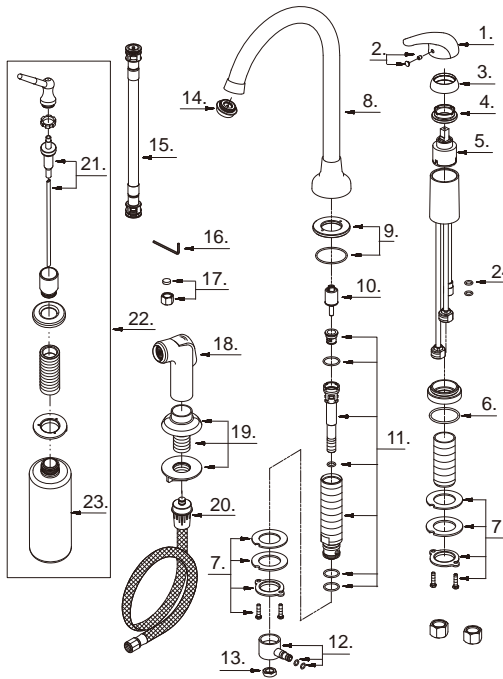

Single Handle Kitchen Faucet

Robinet de cuisine à une manette

Grifo para cocina una manija

D409012 (V3)

Part Name	Nom de la pièce	Nombre de Partie	Part # # de pièce # de Parte
1 ^o . Metal Handle	Manette en métal	Manija metálicas	A029048
2. Handle Insert & Screw	Pièce rapportée pour manettes et vis	Tapa de manijas y tornillo	A66D569
3 ^o . Trim Cap	Capuchon de garniture	Tapa ornamental	A103116
4. Lock Nut	Écrou de blocage	Contratuercas	A104002
5. Ceramic Disc Cartridge	Cartouche à disque en céramique	Cartucho de disco cerámico	A507348N
6. O-Ring (Ø1-9/16" ID * Ø1-3/4" OD)	Joint torique (Ø1-9/16 po ID * Ø1-3/4 po OD)	Empaque circular (Ø1-9/16 pulg. ID * Ø1-3/4 pulg. OD)	A048060
7. Mounting Hardware Assembly	Assemblage du matériel de fixation	Ensamblaje de ferretería de montaje	A66D401
8 ^o . Spout Assembly	Assemblage du bec	Ensamblaje de vertedor	A606355W
9. Spout Trim Ring	Garniture circulaire de bec	Anillo ornamental del grifo	A607092N
10. Spray Diverter	Inverseur de jet	Cambiador de flujo de agua	A501329N
11. Spout Shank Assembly	Assemblage de tige de bec	Ensamblaje del vástago del vertedor	A603807W
12. Adapter Assembly	Assemblage de adaptateur	Ensamblaje de adaptador	A613042W
13. Nut	Écrou	Tuerca	A070053
14 ^o . Aerator	Brise-jet	Aireador	A500143N
15 ^o . Supply Hose	Tuyau d'alimentation d'eau	Tubo de suministro de agua	A135146N
16. Hex Wrench (H2.5 * 19 mm L * 53 mm L)	Clé hexagonale (H2.5 * 19 mm L * 53 mm L)	Llave hexagonal (H2.5 * 19 mm L * 53 mm L)	A031000NI
17. Plug	Bouchon	Tapón	A603838N
18 ^o . Hand Spray	Douchette à main	Rociador de mano	A503002N
19 ^o . Spray Holder Assembly (3-15/16" L)	Assemblage du support de douchette (3-15/16 po L)	Ensamblaje de soporte del rociador (3-15/16 pulg. L)	A504109
20 ^o . Spray Hose	Boya de douchette	Manguera del rociador	A511000N
21. Soap Pump	Pompe pour savon	Bomba de la jabonera	A66G257
22 ^o . Soap Dispenser	Distributeur de savon	Dispensador de jabón	A502101
23. Soap Bottle	Bouteille de savon	Botella de jabón	A116000
24. O-Ring (Ø1/4" ID * Ø3/8" OD)	Joint torique (Ø1/4 po ID * Ø3/8 po OD)	Empaque circular (Ø1/4 pulg. ID * Ø3/8 pulg. OD)	A072007N