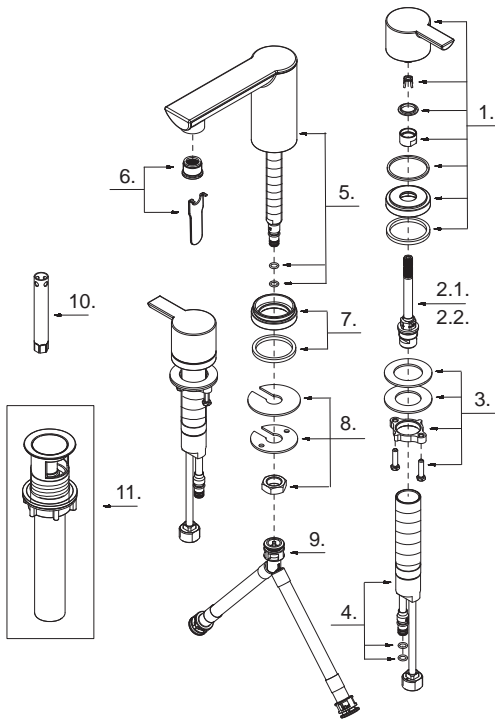

Illustrated Parts List

Liste de pièces illustrée

Lista ilustrada de partes

Replacement parts, call :
Les pièces de rechange, appelez :
Partes de reemplazo, llame :

1-888-328-2383
WWW.DANZE.COM

DH300677

Two Handle Lavatory Faucet
Robinet de lavabo à deux manettes
Grifo para lavabo con dos manijas

Model #	Finishes	Fini	Acabado
DH300677	Chrome	Chrome	Cromo
DH300677BN	Brushed Nickel	Nickel brossé	Níquel cepillado

Part Name	Nom de la pièce	Nombre de Partie	Part # # de pièce # de Parte
1°. Metal Handle Assembly	Assemblage de manette en métal	Ensamblaje de manija metálicas	A602755
2.1. Ceramic Disc Cartridge - Cold	Cartouche à disque en céramique - froid	Cartucho de disco cerámico - frío	A507872W
2.2. Ceramic Disc Cartridge - Hot	Cartouche à disque en céramique - chaud	Cartucho de disco cerámico - caliente	A507871W
3. Mounting Hardware Assembly	Assemblage du matériel de fixation	Ensamblaje de ferretería de montaje	A663221
4. Handle Valve Assembly	Corps de robinet (manette)	Válvula de la manija	A601203W
5°. Spout Assembly	Assemblage du bec	Ensamblaje del vertedor	A606418W
6°. Aerator & Wrench	Brise-jet et clé	Aireador y llave	A613079N-54
7°. Spout Trim Ring	Garniture circulaire du bec	Anillo ornamental del grifo	A607640
8. Mounting Hardware Assembly	Assemblage du matériel de fixation	Ensamblaje de ferretería de montaje	A603233
9. Supply Hose	Tuyau d'alimentation d'eau	Tubo de suministro de agua	A135141N
10. Sleeve Wrench	Clé manchon	Llave manga	A031240
11°. Touch Down Drain	Goulotte de vidange	Ensamblaje de desagüe	A505219-P

DH300677 (VA)

○ Available in all finishes above
○ Disponible dans tous les finis susmentionnés
○ Disponible en todos los acabados mencionados