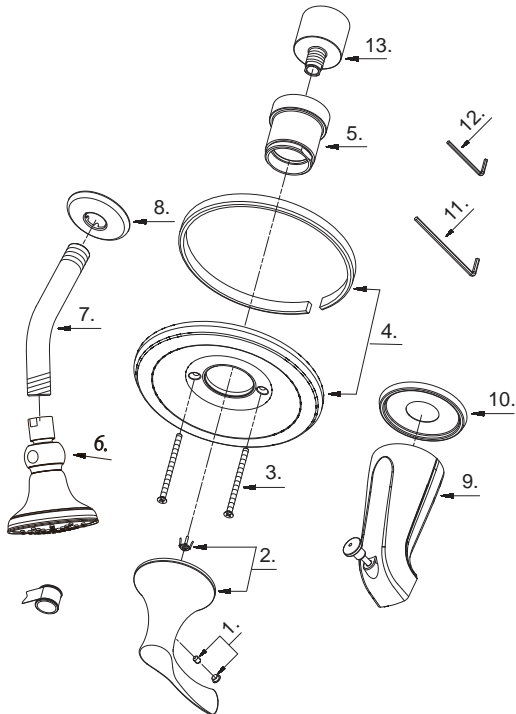

## Illustrated Parts List Liste de pièces illustrée Lista ilustrada de partes

Replacement parts, call :  
Les pièces de rechange, appelez :  
Partes de reemplazo, llame :

**1-888-328-2383**  
**WWW.DANZE.COM**

### Pressure Balance Tub and Shower Faucet Trim Kit

*Garniture pour robinet à régulateur  
de pression pour bain et douche*

**Kit de componentes exteriores para  
grifo de presión balanceada para  
bañera y ducha**

D503022T (V1)

Model #	Finishes	Fini	Acabado
D503022T	Chrome	Chrome	Cromo

Part Name	Nom de la pièce	Nombre de Parte	Part # # de pièce # de Parte
1. Handle Insert & Screw	Pièce rapportée pour manettes et vis	Tapa de manijas y tornillo	A603378M
2. Metal Handle Assembly	Assemblage de manette en métal	Ensamblaje de manija metálica	A602743
3. Screw Set	Ensemble de vis	Juego de tornillo	A668209
4. Escutcheon Assembly	Assemblage d'applique	Ensamblaje del escudo	A006493
5. Sleeve	Manchon	Mango	A041714
6. Showerhead	Pomme de douche	Cabeza de ducha	S1212G03
7. Showerarm	Bras de douche	Brazo de ducha	A020002
8. Showerarm Flange	Bride de bras de douche	Brida del brazo de la ducha	A019001
9. Spout	Bec	Vertedor	A523261
10. Spout Escutcheon	Écusson de bec	Escudo del vertedor	A303028
11. Hex Wrench (H3.18 *20 mm L * 90 mm L)	Clé hexagonale (H3.18 *20 mm L * 90 mm L)	Llave hexagonal (H3.18 *20 mm L * 90 mm L)	A031017
12. Hex Wrench (H2.5*19 mm L *53 mm L)	Clé hexagonale (H2.5*19 mm L *53 mm L)	Llave hexagonal (H2.5*19 mm L *53 mm L)	A031000NI
13. Lock Nut	Écrou de blocage	Contratuercia	A016257-Z