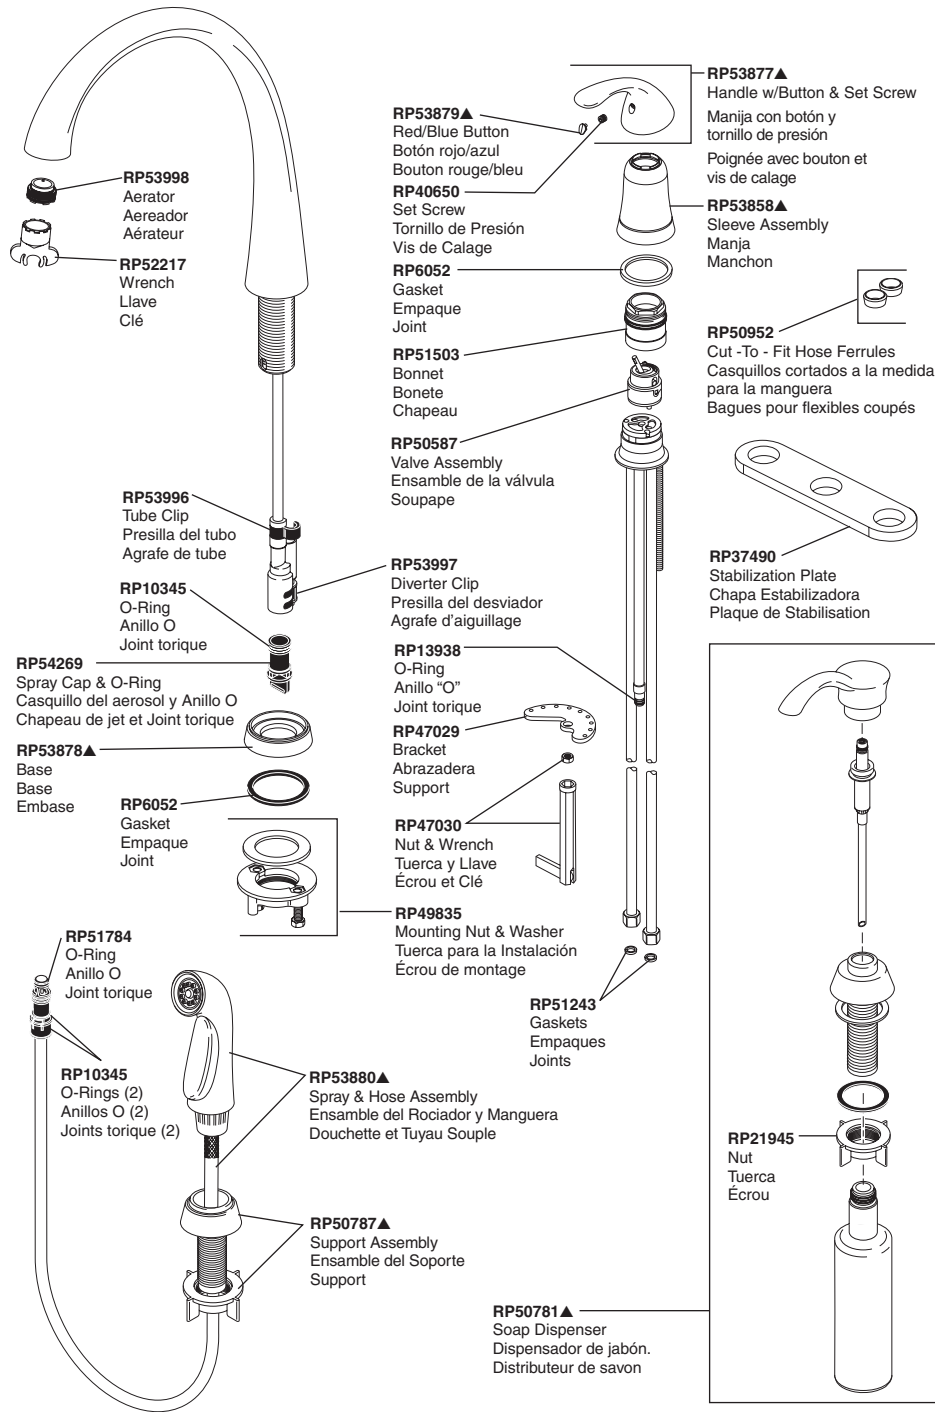

Widespread Single-Handle Kitchen Faucet Robinet à Entraxe Long à Une Poignée pour Évier de Cuisine

Llave de Agua, de Alcance Amplio, de una Palanca para Cocinas

Model/Modelo/Modèle 1980-DST & 4380-SD-DST Series/Series/Seria

Pilar® Kitchen

RP63263
Adapters
3/8"-24 UNEF to 1/2"-20 UN &
3/8"-24 UNEF to 1/2"-14 NPSM
Adaptadors
3/8"-24 UNEF a 1/2"-20 UN &
3/8"-24 UNEF a 1/2"-14 NPSM
Adaptateurs
3/8 po-24 UNEF à 1/2 po-20 UN et
3/8 po-24 UNEF à 1/2 po-14 NPSM

RP63264
Adapters (10) 3/8"-24 UNEF to 1/2"-20 UN
Adaptadors (10) 3/8"-24 UNEF a 1/2"-20 UN
Adaptateurs (10) 3/8 po-24 UNEF à 1/2 po-20 UN

RP63265
Adapters (10) 3/8"-24 UNEF to 1/2"-14 NPSM
Adaptadors (10) 3/8"-24 UNEF a 1/2"-14 NPSM
Adaptateurs (10) 3/8 po-24 UNEF à 1/2 po-14 NPSM