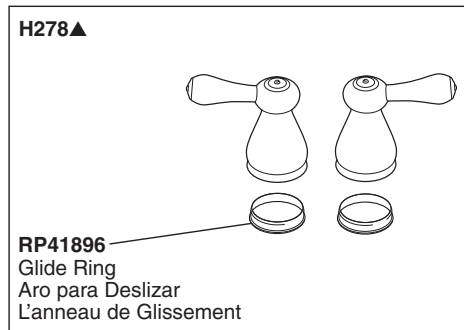

Leland® Two-Handle Lavatory Faucet Robinetterie de Toilette à Manette Double Leland®

Llave Leland® de Dos Manijas para Lavamanos

Models/Modelos/Modèles 4575 Series/Series/Seria

Leland® Lavatory

▲Specify finish / Especificque el Acabado / Précisez le fini

MINI-WIDESPREAD