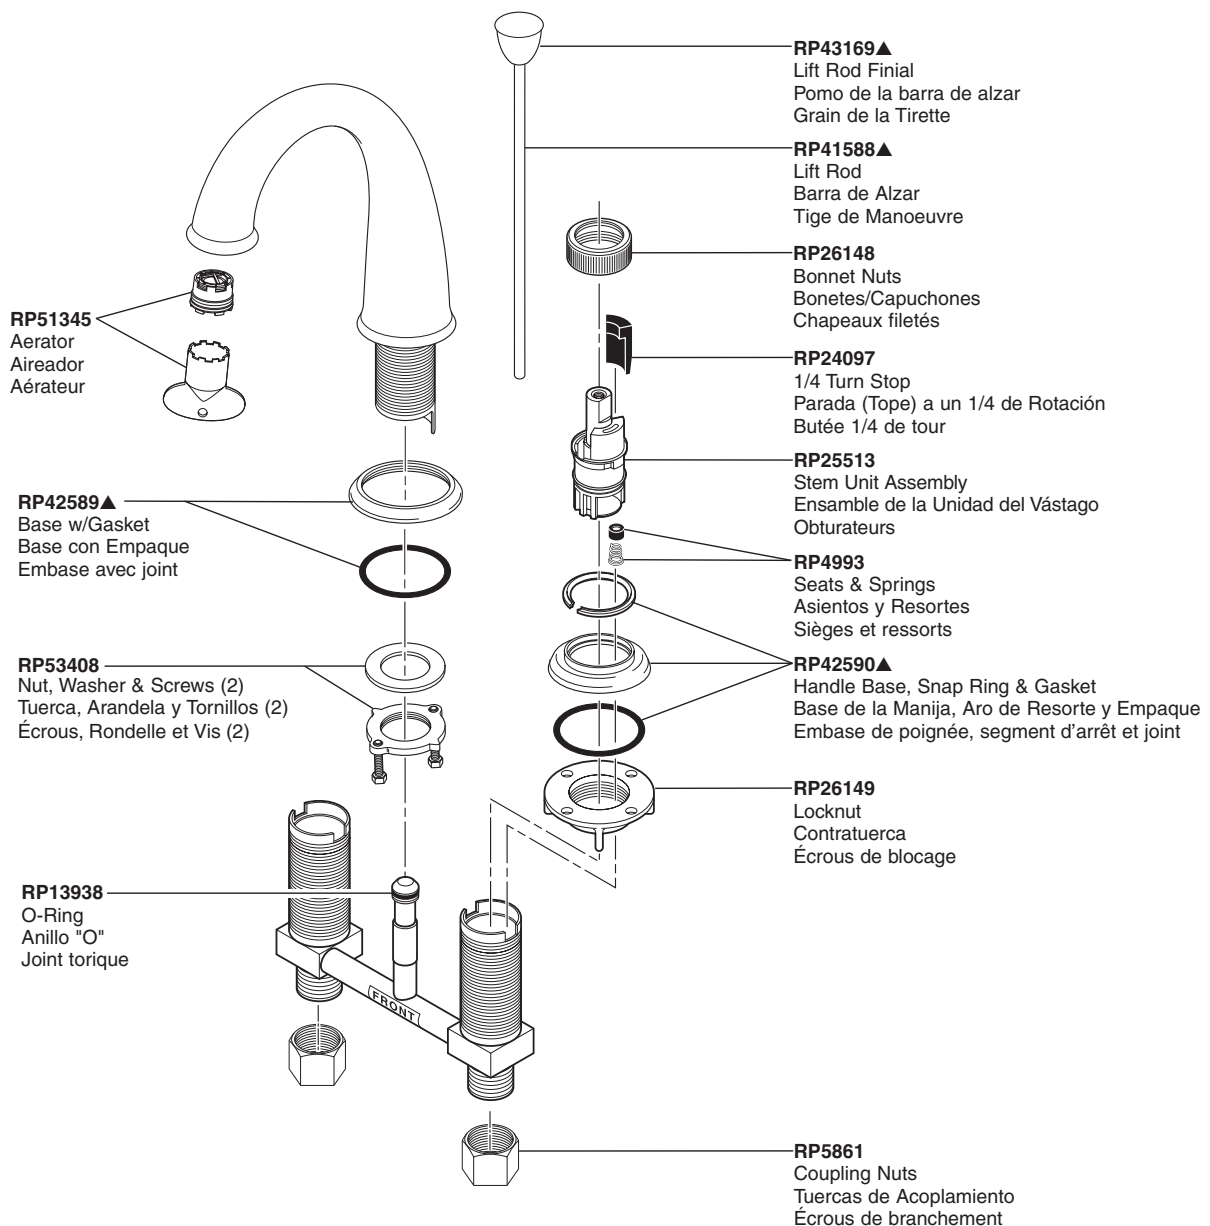

Leland® Two-Handle Lavatory Faucet Robinetterie de Toilette à Manette Double Leland®

Llave Leland® de Dos Manijas para Lavamanos

Models/Modelos/Modèles 4575 Series/Series/Seria

Leland® Lavatory

▲Specify finish / Especificque el Acabado / Précisez le fini

MINI-WIDESPREAD