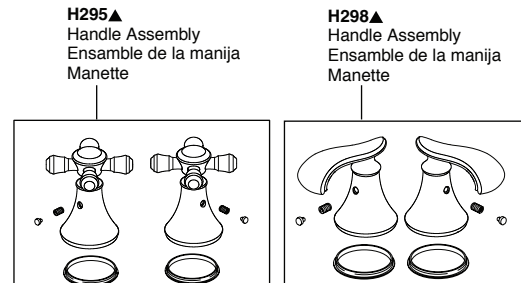

Two-Handle Lavatory Faucet Robinetterie de Toilette à Manette Double

Llave de Dos Manijas para Lavamanos

Models/Modelos/Modèles 3597LF Series/Series/Seria

Cassidy™ Lavatory

▲Specify finish / Especificque el Acabado / Précisez le fini

3597LF 67774 Rev B 8-28-12

TWO HANDLE WIDESPREAD