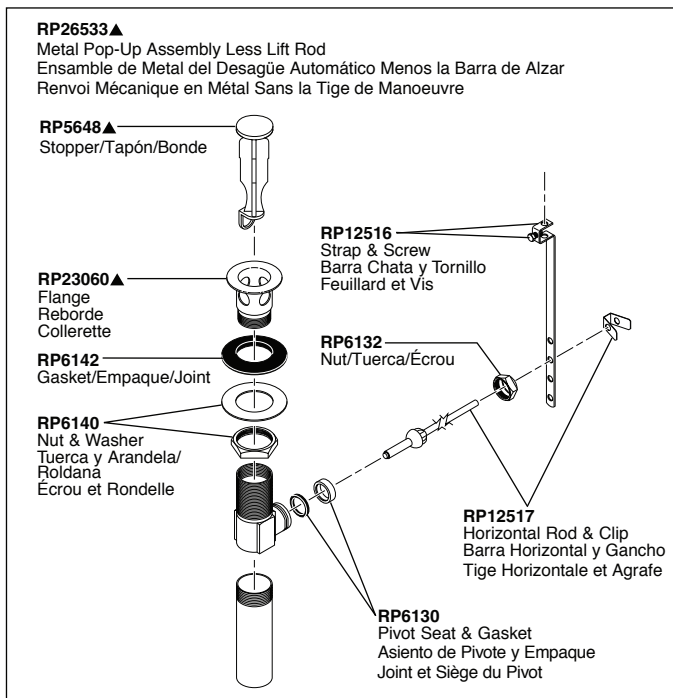

Two-Handle Lavatory Faucet Robinetterie de Toilette à Manette Double

Llave de Dos Manijas para Lavamanos

Models/Modelos/Modèles 3597LF Series/Series/Seria

Cassidy™ Lavatory

▲Specify finish / Especificque el Acabado / Précisez le fini

3597LF 67774 Rev B 8-28-12

TWO HANDLE WIDESPREAD