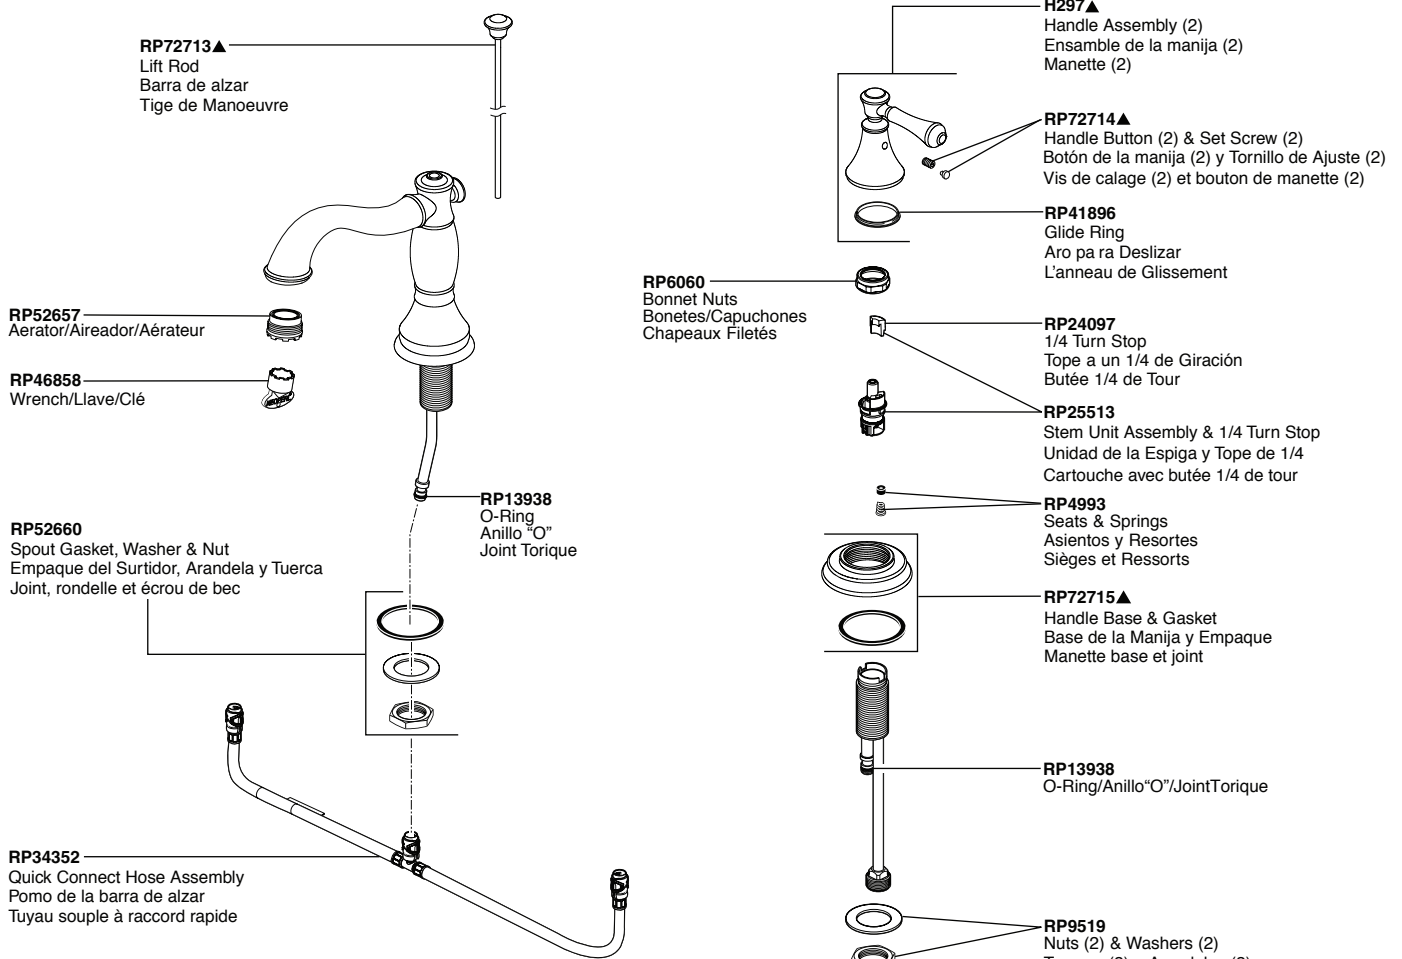

Two-Handle Lavatory Faucet Robinetterie de Toilette à Manette Double

Llave de Dos Manijas para Lavamanos

Models/Modelos/Modèles 3597LF Series/Series/Seria

Cassidy™ Lavatory

▲Specify finish / Especificque el Acabado / Précisez le fini

3597LF 67774 Rev B 8-28-12

TWO HANDLE WIDESPREAD