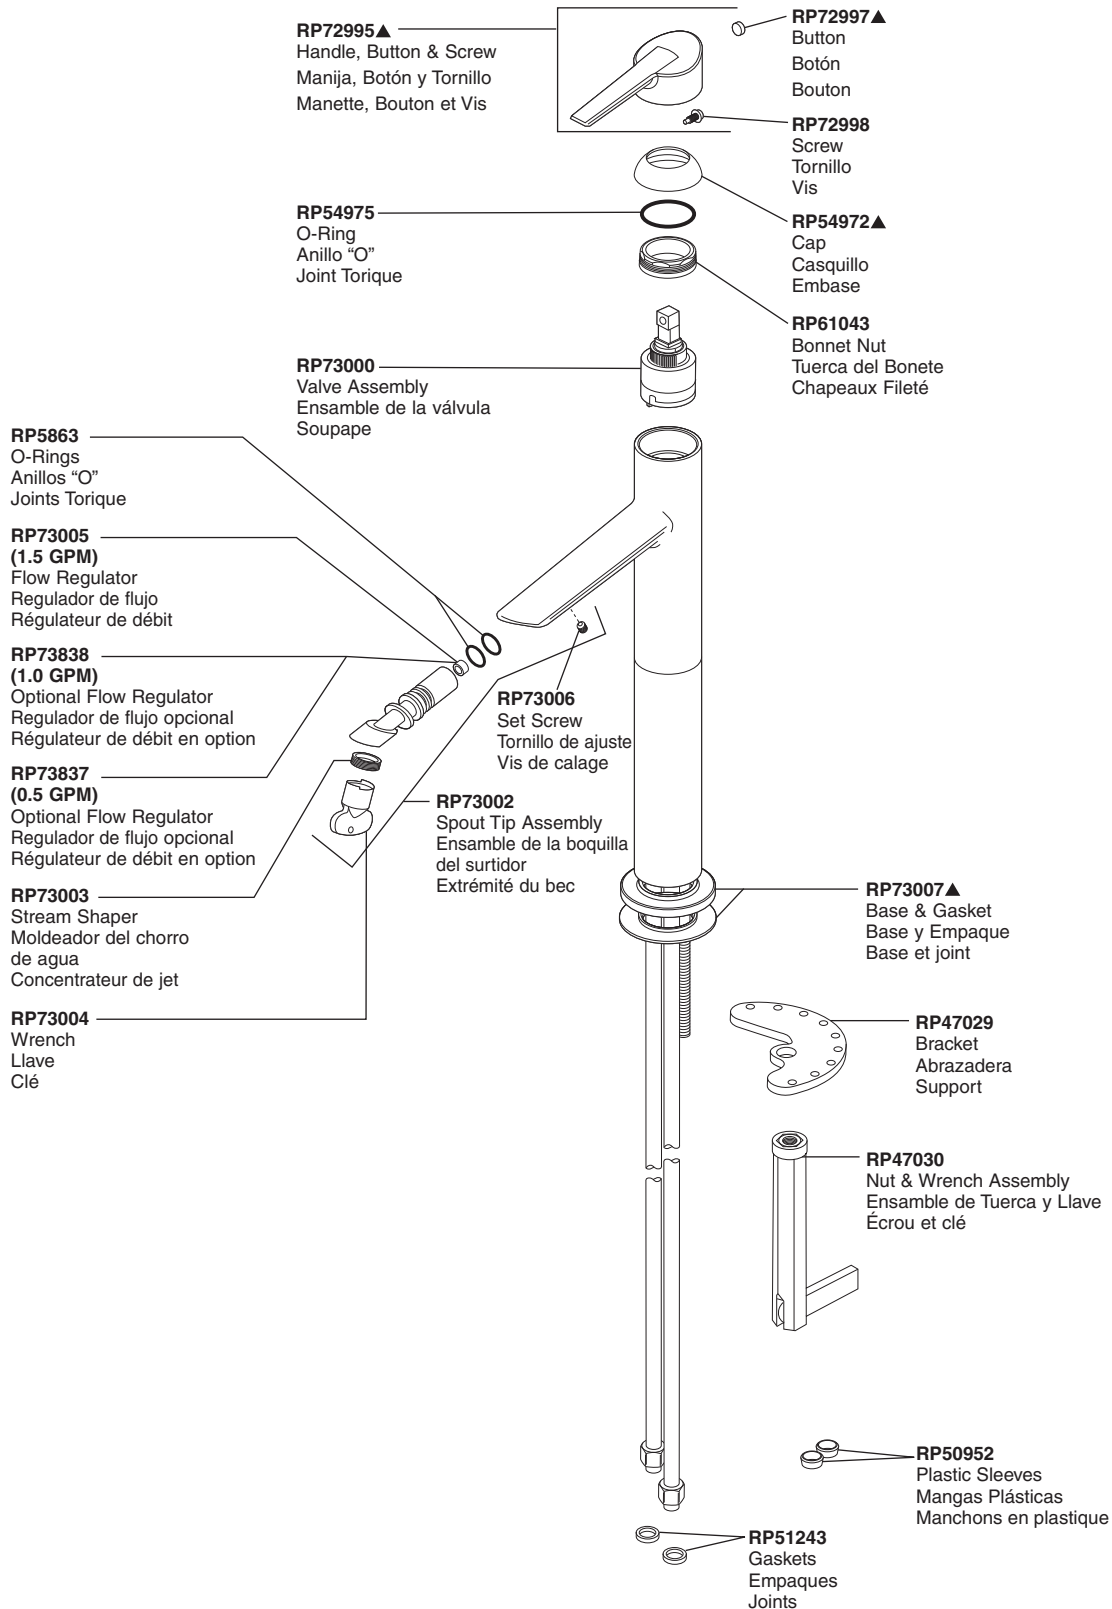

Compel Single-Handle Lavatory Faucet Robinetterie de Toilete Compel à Manette Simple

Llave Compel Monomando para Lavamanos

Models/Modelos/Modèles 561LF & 761LF Series/Series/Seria

Centerset & Vessel

Compel Single-Handle Lavatory Faucet Robinetterie de Toilete Compel à Manette Simple

Llave Compel Monomando para Lavamanos

Models/Modelos/Modèles 561LF & 761LF Series/Series/Seria

Centerset & Vessel

▲Specify finish / Especificque el Acabado / Précisez le fini

561LF & 761LF 72544 Rev A 08-20-12

SINGLE-HOLE & 3-HOLE MOUNT

Compel Single-Handle Lavatory Faucet Robinetterie de Toilete Compel à Manette Simple

Llave Compel Monomando para Lavamanos

Centerset & Vessel

Models/Modelos/Modèles 561LF & 761LF Series/Series/Seria