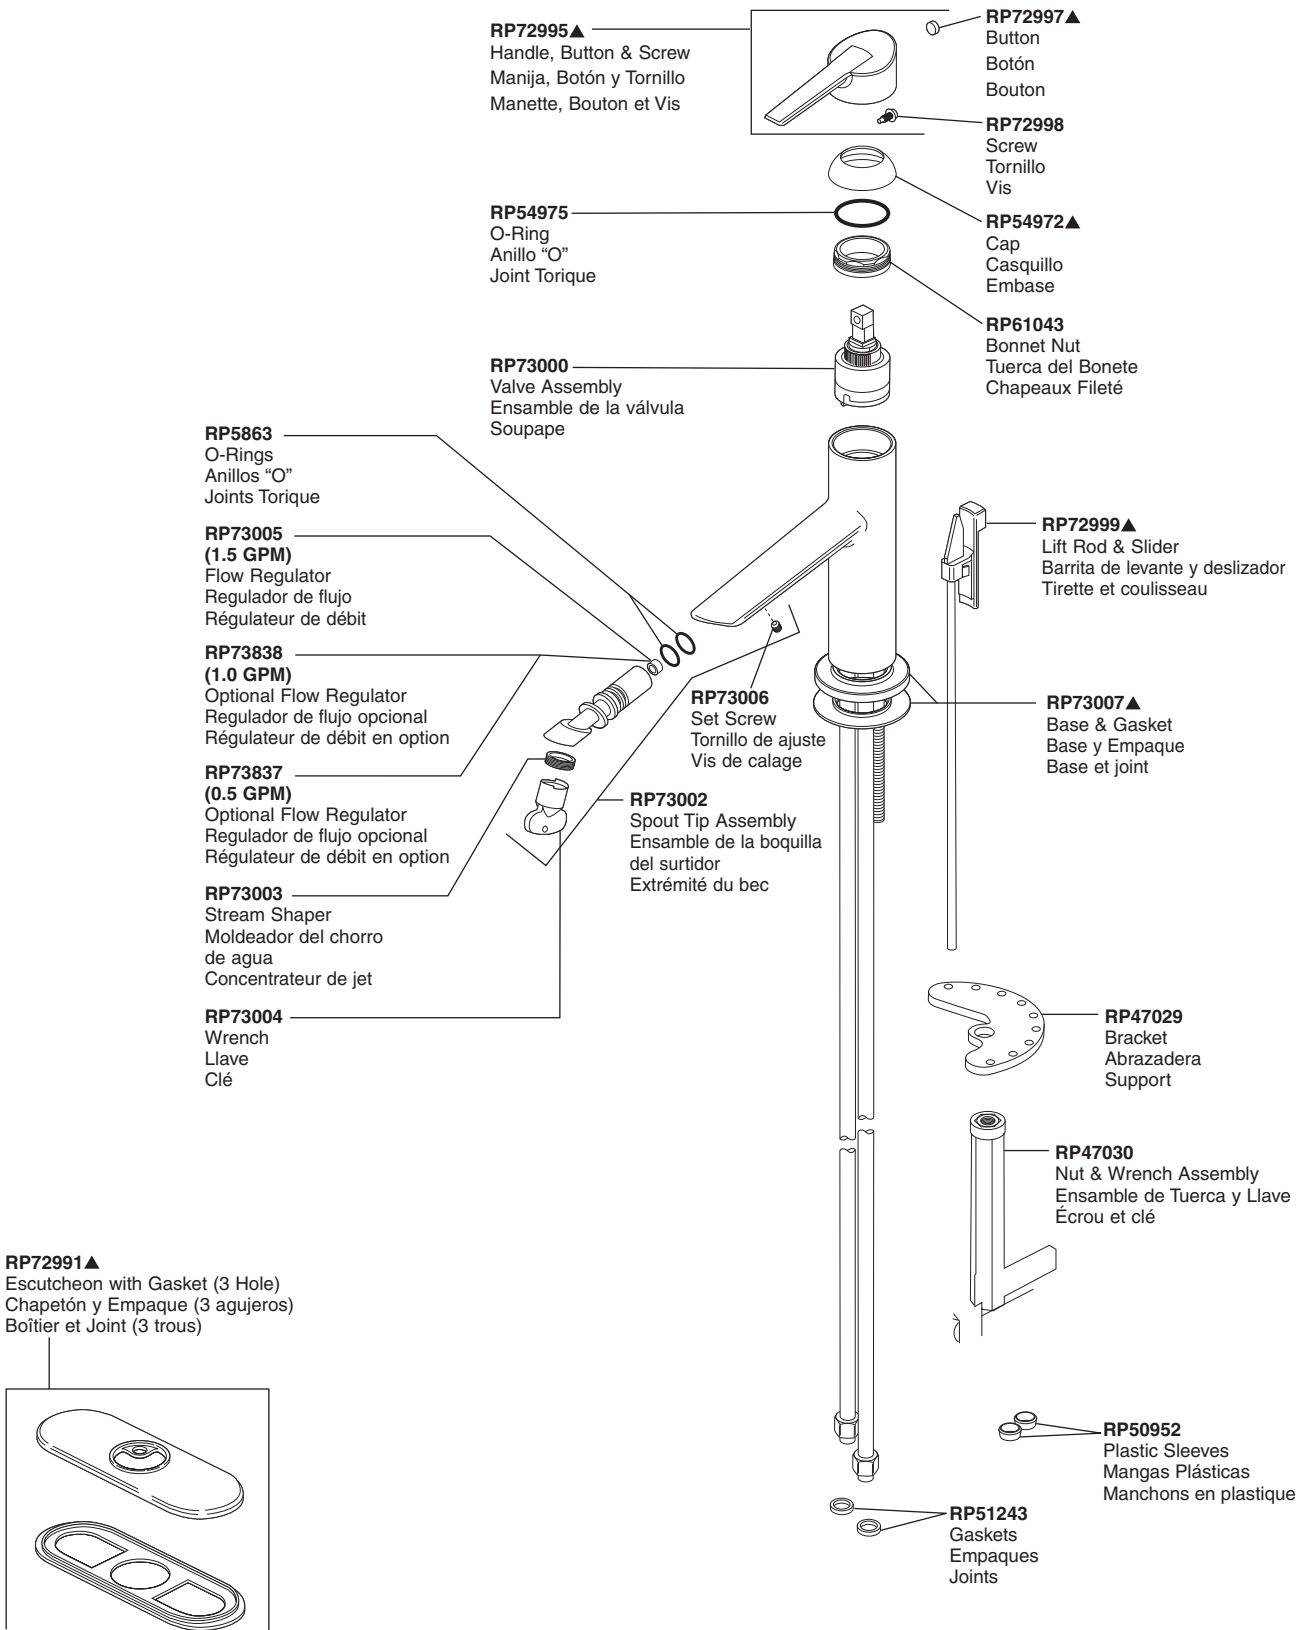

Compel Single-Handle Lavatory Faucet Robinetterie de Toilete Compel à Manette Simple

Llave Compel Monomando para Lavamanos

Models/Modelos/Modèles 561LF & 761LF Series/Series/Seria

Centerset & Vessel

Compel Single-Handle Lavatory Faucet Robinetterie de Toilete Compel à Manette Simple

Llave Compel Monomando para Lavamanos

Models/Modelos/Modèles 561LF & 761LF Series/Series/Seria

Centerset & Vessel

▲Specify finish / Especificque el Acabado / Précisez le fini

561LF & 761LF 72544 Rev A 08-20-12

SINGLE-HOLE & 3-HOLE MOUNT

Compel Single-Handle Lavatory Faucet Robinetterie de Toilete Compel à Manette Simple

Llave Compel Monomando para Lavamanos

Centerset & Vessel

Models/Modelos/Modèles 561LF & 761LF Series/Series/Seria