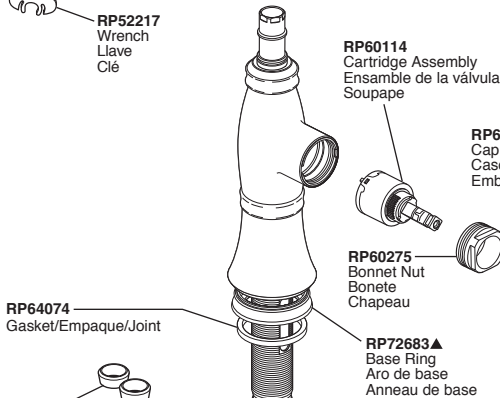

Single Handle High-Rise Kitchen Faucet with Sprayer

Robinet à Col de Cygne Pour Évier de Cuisine, Avec Bec-Douchette

Llave de Agua (Grifo) Cuello de Ganso con Rociador

Model/Modelo/Modèle 4297-DST Series/Series/Seria

Cassidy™ Kitchen

RP71545▲
Optional 10 1/2" Escutcheon, Mounting Screws (2), gasket, Nuts (2) & Washers (2)
Chapa opcional de 10 1/2". Tornillos para la Instalación (2), Empaque, Tuercas (2) y Arandelas (2)
Plaque de finition facultative de 10 1/2 po, vis de montage (2), joint, écrous (2) et rondelles (2)

RP64074
Gasket/Empaque/Joint

RP50952
Cut - To - Fit Plastic Sleeves
Casquillos cortados a la medida
Bagues d'extrémité pour tubes coupés

RP53996
Tube Clip
Sujetador del Tubo
Agrafe du tube

RP53997
Diverter Clip
Sujetador del Desviador
Agrafe de l'inverseur

RP10345
O-Ring
Anillo O
Joint torique

RP10345
O-Ring
Anillo O
Joint torique

RP50952
Cut - To - Fit Plastic Sleeves
Casquillos cortados a la medida
Bagues d'extrémité pour tubes coupés

Other useful accessories that may be purchased separately.
Otros accesorios útiles que se pueden comprar por separado.
Autres accessoires utiles pouvant être achetés séparément.