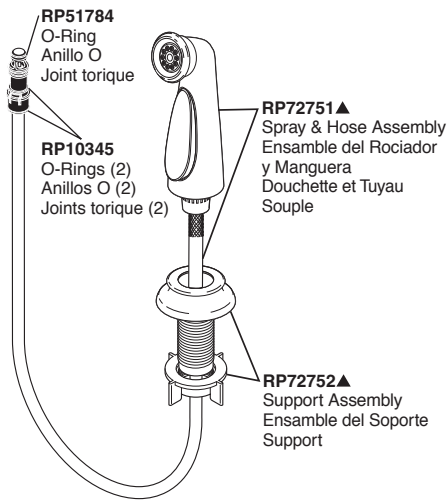

Single Handle High-Rise Kitchen Faucet with Sprayer

Robinet à Col de Cygne Pour Évier de Cuisine, Avec Bec-Douchette

Llave de Agua (Grifo) Cuello de Ganso con Rociador

Model/Modelo/Modèle 4297-DST Series/Series/Seria

Cassidy™ Kitchen

RP71545▲
Optional 10 1/2" Escutcheon, Mounting Screws (2), gasket, Nuts (2) & Washers (2)
Chapa opcional de 10 1/2". Tornillos para la Instalación (2), Empaque, Tuercas (2) y Arandelas (2)
Plaque de finition facultative de 10 1/2 po, vis de montage (2), joint, écrous (2) et rondelles (2)

RP64074
Gasket/Empaque/Joint

RP50952
Cut - To - Fit Plastic Sleeves
Casquillos cortados a la medida
Bagues d'extrémité pour tubes coupés

RP53996
Tube Clip
Sujetador del Tubo
Agrafe du tube

RP53997
Diverter Clip
Sujetador del Desviador
Agrafe de l'inverseur

RP10345
O-Ring
Anillo O
Joint torique

RP10345
O-Ring
Anillo O
Joint torique

RP50952
Cut - To - Fit Plastic Sleeves
Casquillos cortados a la medida
Bagues d'extrémité pour tubes coupés

Other useful accessories that may be purchased separately.
Otros accesorios útiles que se pueden comprar por separado.
Autres accessoires utiles pouvant être achetés séparément.