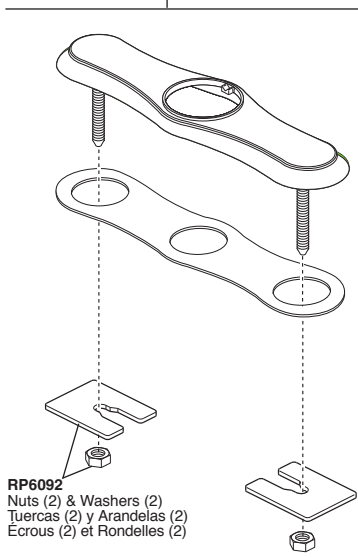

RP51243
Inlet Gaskets
Empaques para el tubo de entrada
Joints côté alimentation

RP49835
Mounting Nut Assembly
Tuercas para la Instalación
Écrou de montage