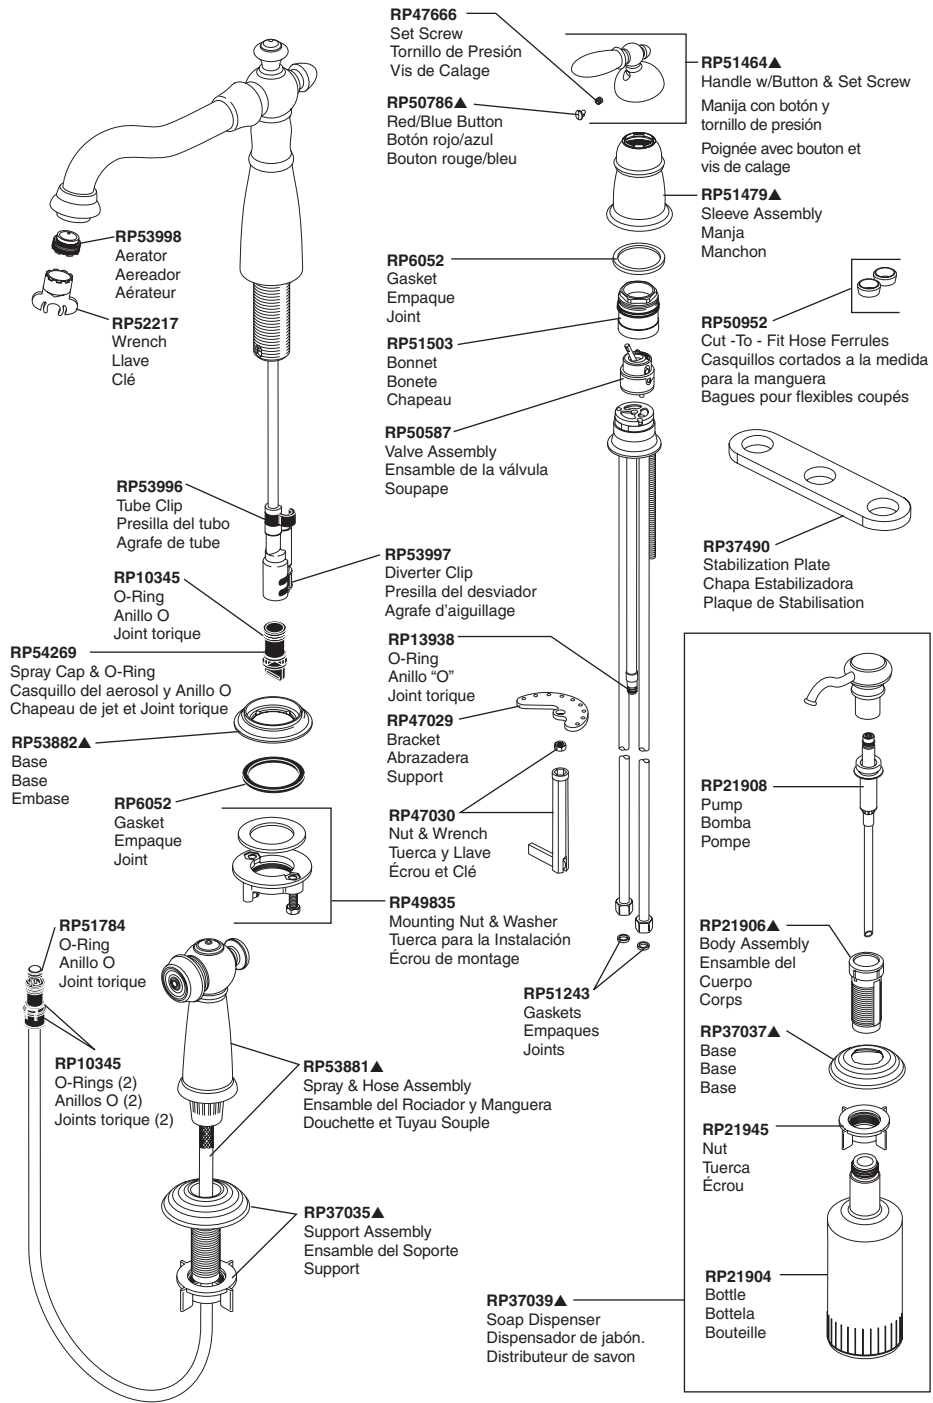

Widespread Single-Handle Kitchen Faucet Robinets à Entraxe Long à Une Poignée pour Évier de Cuisine

Llave de Agua, de Alcance Amplio, de una Palanca para Cocinas

Model/Modelo/Modèle 155-DST & 156-DST Series/Series/Seria

Victorian® Kitchen

RP63263
Adapters
3/8"-24 UNEF to 1/2"-20 UN &
3/8"-24 UNEF to 1/2"-14 NPSM
Adaptadors
3/8"-24 UNEF a 1/2"-20 UN &
3/8"-24 UNEF a 1/2"-14 NPSM
Adaptateurs
3/8 po-24 UNEF à 1/2 po-20 UN et
3/8 po-24 UNEF à 1/2 po-14 NPSM

RP63264
Adapters (10) 3/8"-24 UNEF to 1/2"-20 UN
Adaptadors (10) 3/8"-24 UNEF a 1/2"-20 UN
Adaptateurs (10) 3/8 po-24 UNEF à 1/2 po-20 UN

RP63265
Adapters (10) 3/8"-24 UNEF to 1/2"-14 NPSM
Adaptadors (10) 3/8"-24 UNEF a 1/2"-14 NPSM
Adaptateurs (10) 3/8 po-24 UNEF à 1/2 po-14 NPSM