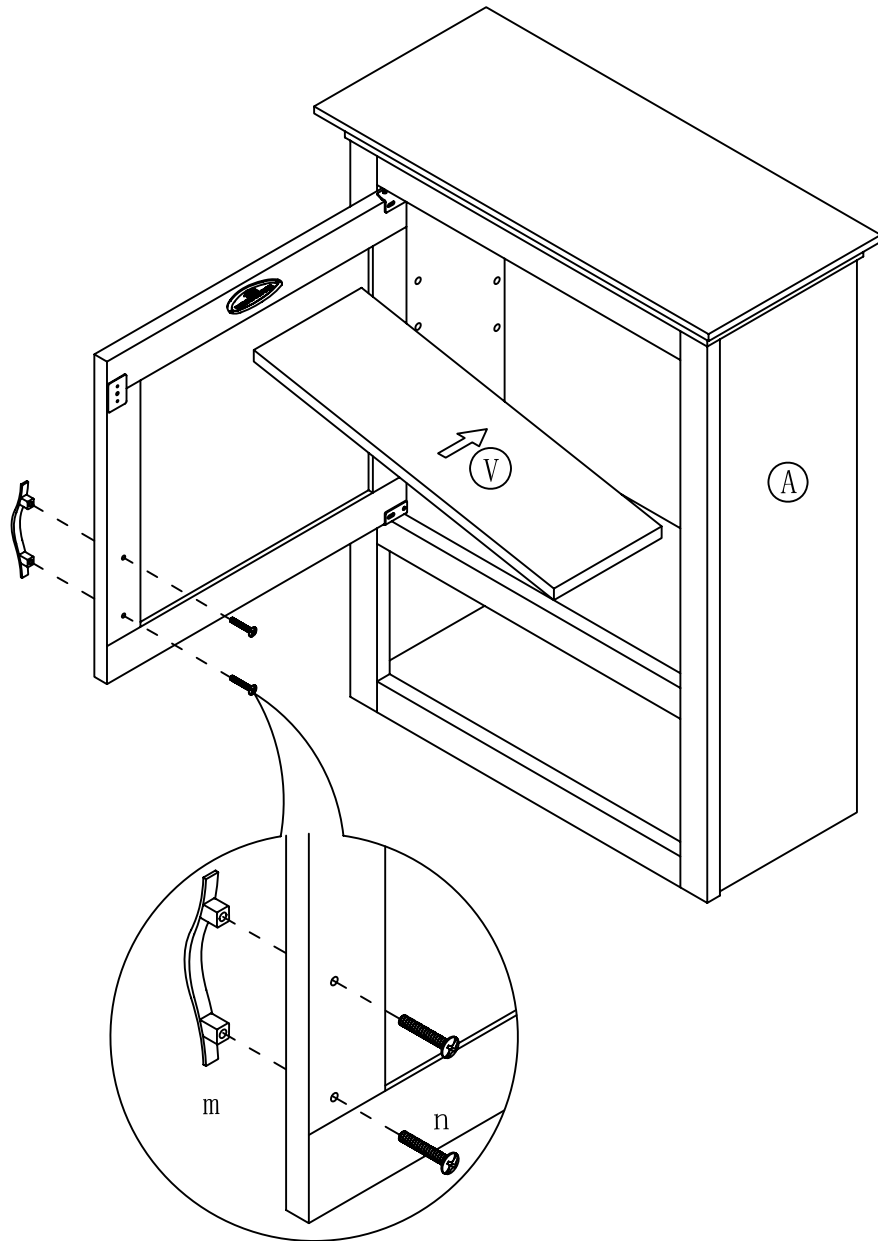

www.todaysdesignhouse.com

539643

ASSEMBLY INSTRUCTIONS

DHI Corp. • 5205 W. Donges Bay Rd. • Mequon, WI 53092 • 800.558.8700

PARTS LIST:

ADJUSTABLE PANEL 1PC

HARDWARE LIST:

m. HANDLE 1PC

n. HANDLE BOLT 2PCS

k. PIN 4PCS

STEP 1

STEP 2