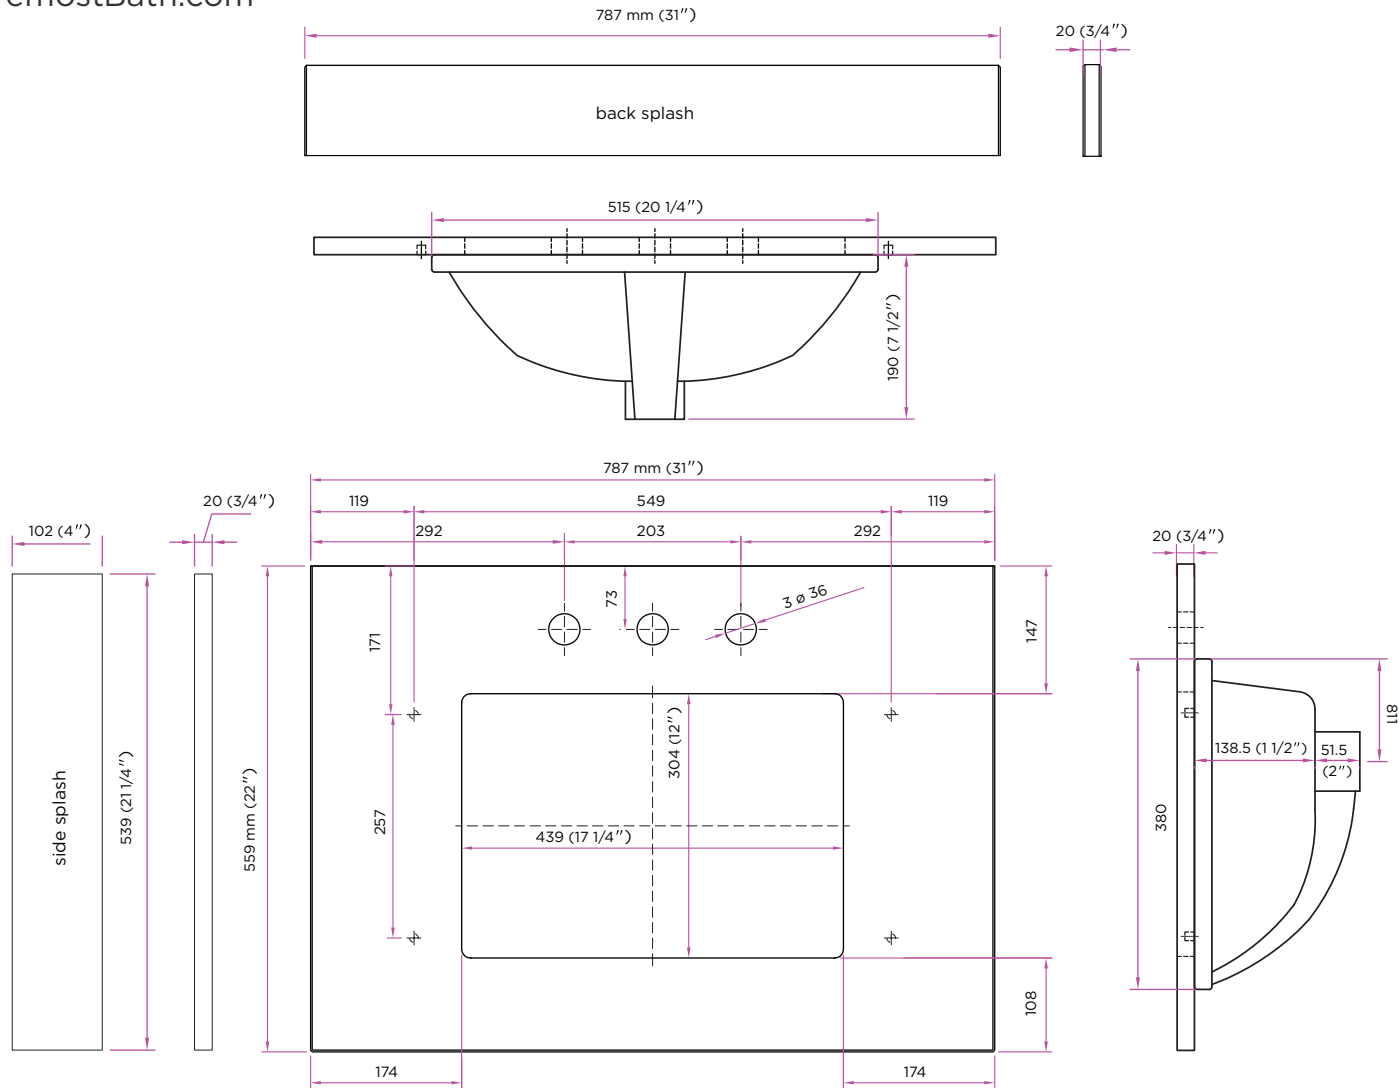

30" Vanity
 Meuble-lavabo de 30 po
 BAGV3022D
 BABV3022D
 BAWV3022D

www.ForemostBath.com

ST31228XXX
STE31228XXX
QZ31228XX

HG31228XX

www.ForemostBath.com

FC-3122-8W