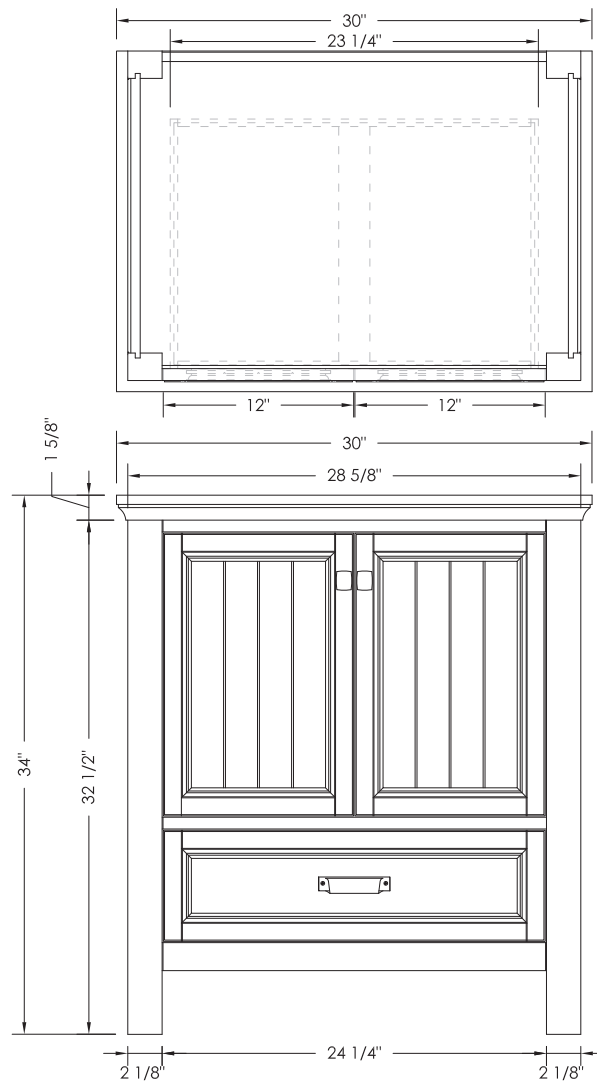

30" Vanity
 Meuble-lavabo de 30 po
 BAGV3022D
 BABV3022D
 BAWV3022D

www.ForemostBath.com

ST31228XXX
STE31228XXX
QZ31228XX

HG31228XX

www.ForemostBath.com

FC-3122-8W