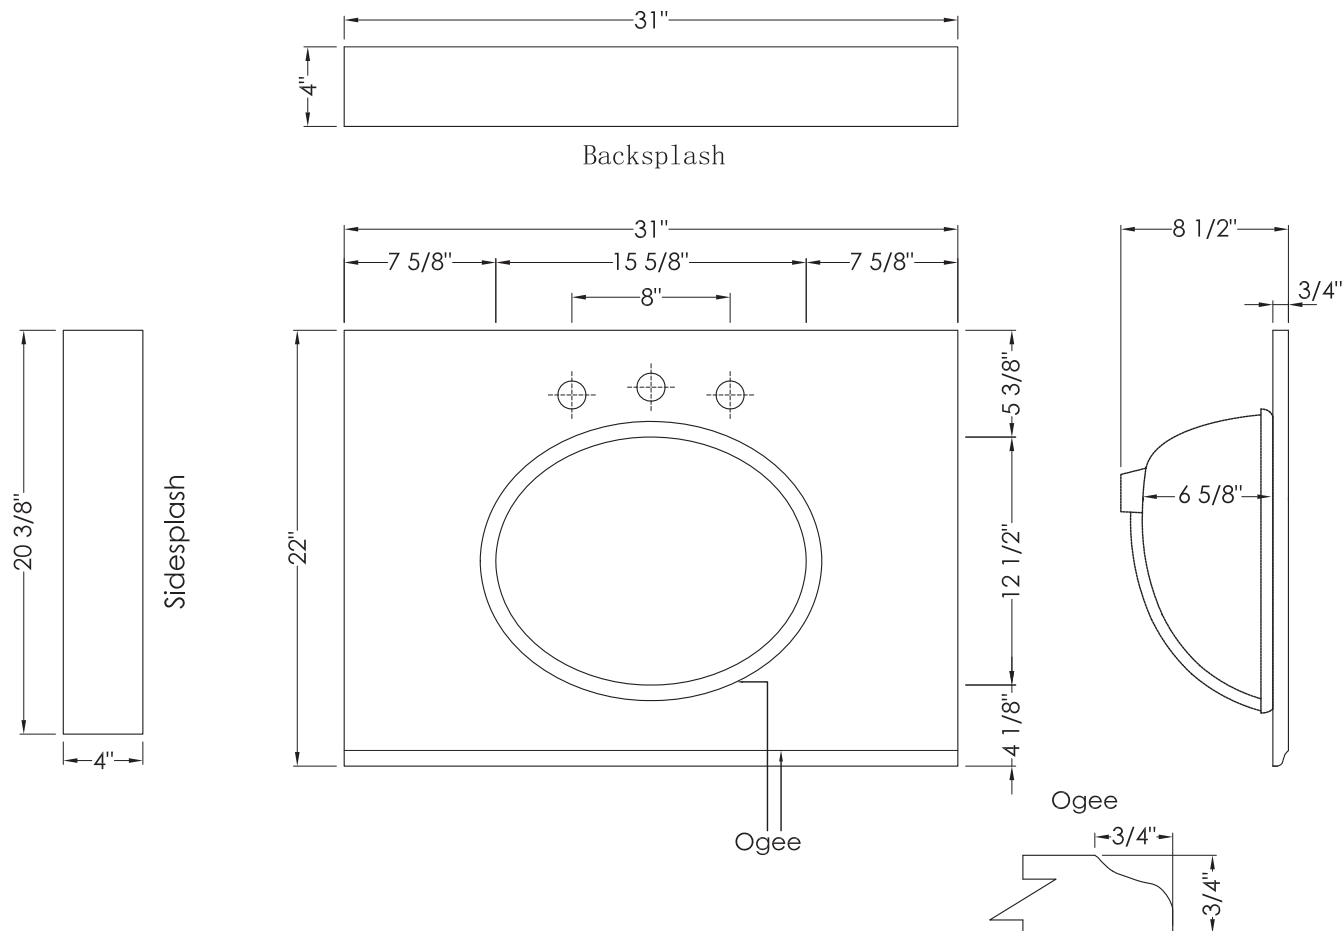

30" Vanity
 Meuble-lavabo de 30 po
 BAGV3022D
 BABV3022D
 BAWV3022D

www.ForemostBath.com

ST31228XXX
STE31228XXX
QZ31228XX

HG31228XX

www.ForemostBath.com

FC-3122-8W