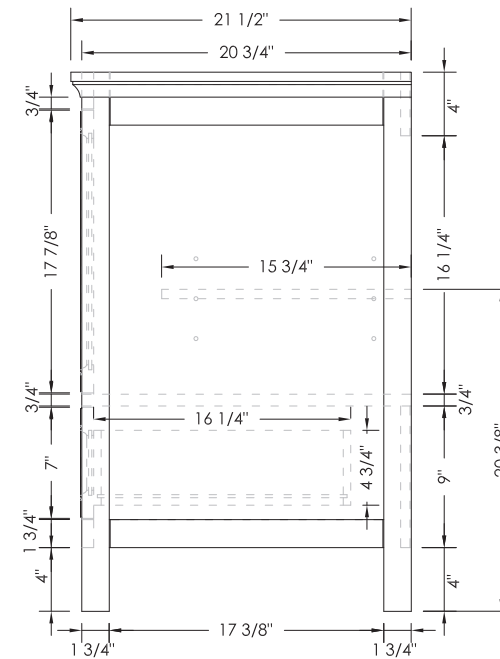

30" Vanity
 Meuble-lavabo de 30 po
 BAGV3022D
 BABV3022D
 BAWV3022D

www.ForemostBath.com

ST31228XXX
STE31228XXX
QZ31228XX

HG31228XX

www.ForemostBath.com

FC-3122-8W