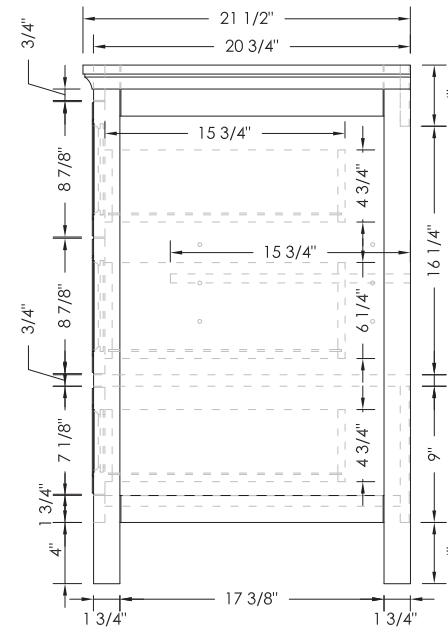

36" Vanity
 Meuble-lavabo de 36 po
 BAGV3622D
 BABV3622D
 BAWV3622D

www.ForemostBath.com

ST37228XXX
STE37228XXX
QZ37228XX

HG37228XX