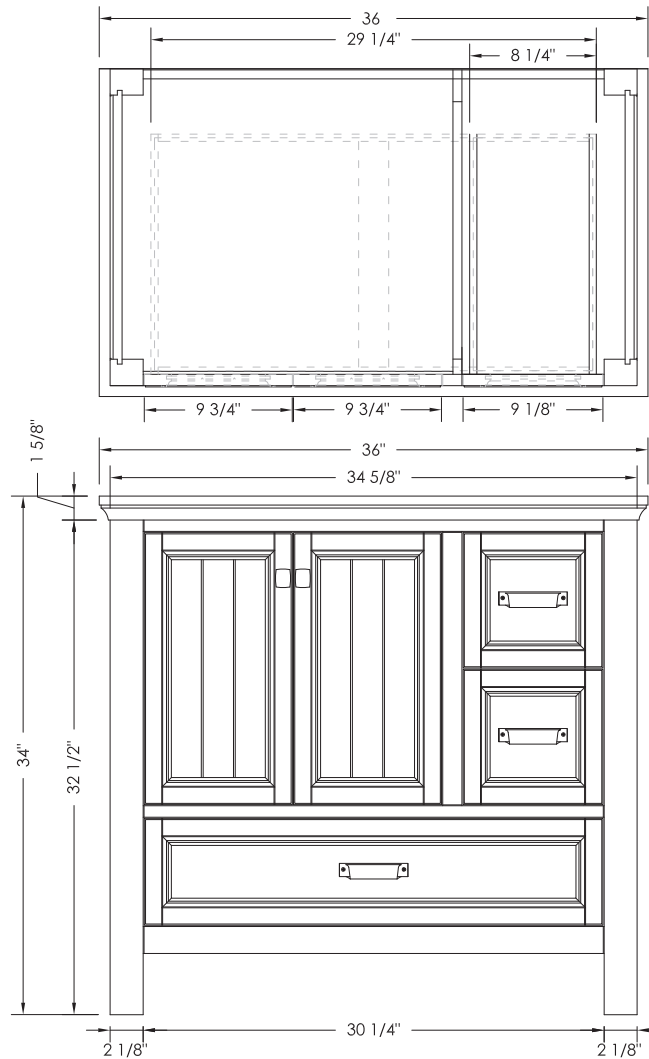

36" Vanity
 Meuble-lavabo de 36 po
 BAGV3622D
 BABV3622D
 BAWV3622D

www.ForemostBath.com

ST37228XXX
STE37228XXX
QZ37228XX

HG37228XX