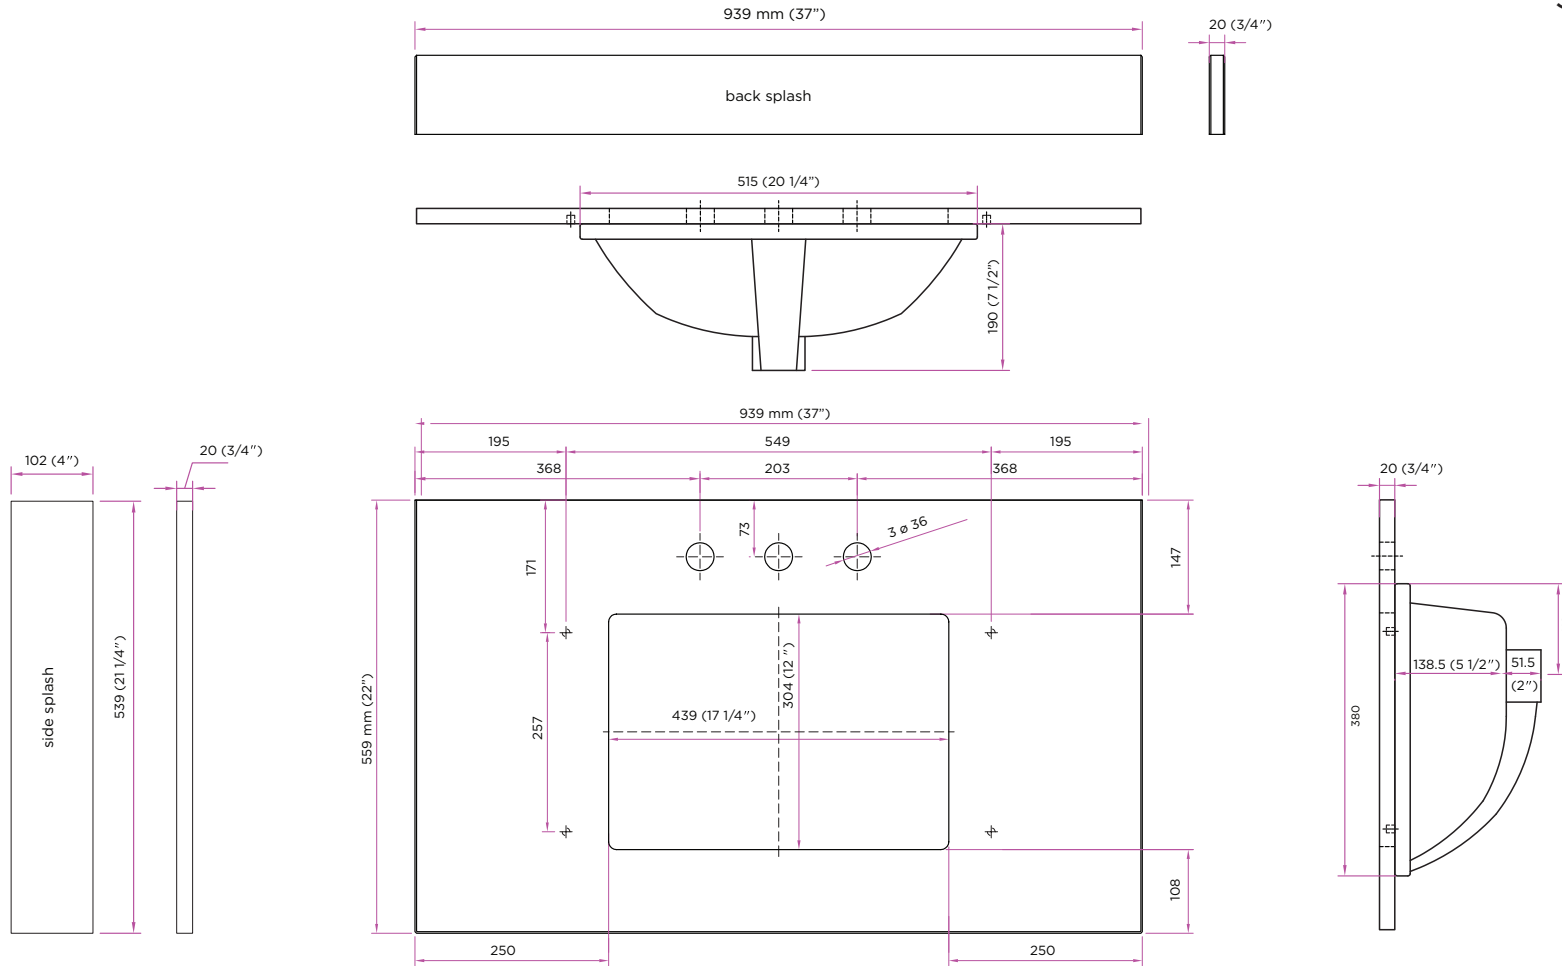

36" Vanity
 Meuble-lavabo de 36 po
 BAGV3622D
 BABV3622D
 BAWV3622D

www.ForemostBath.com

ST37228XXX
STE37228XXX
QZ37228XX

HG37228XX