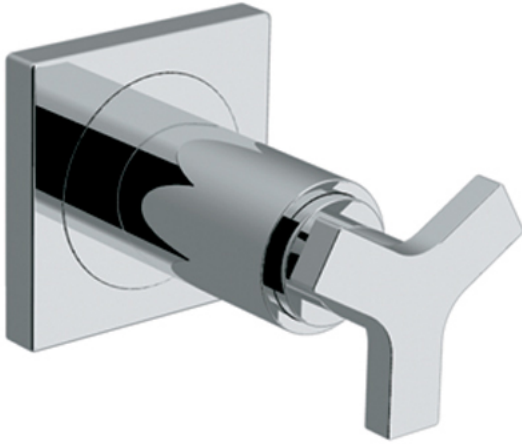

## 19 423 Volume control trim

### Description

GROHE Allure Cross Handle