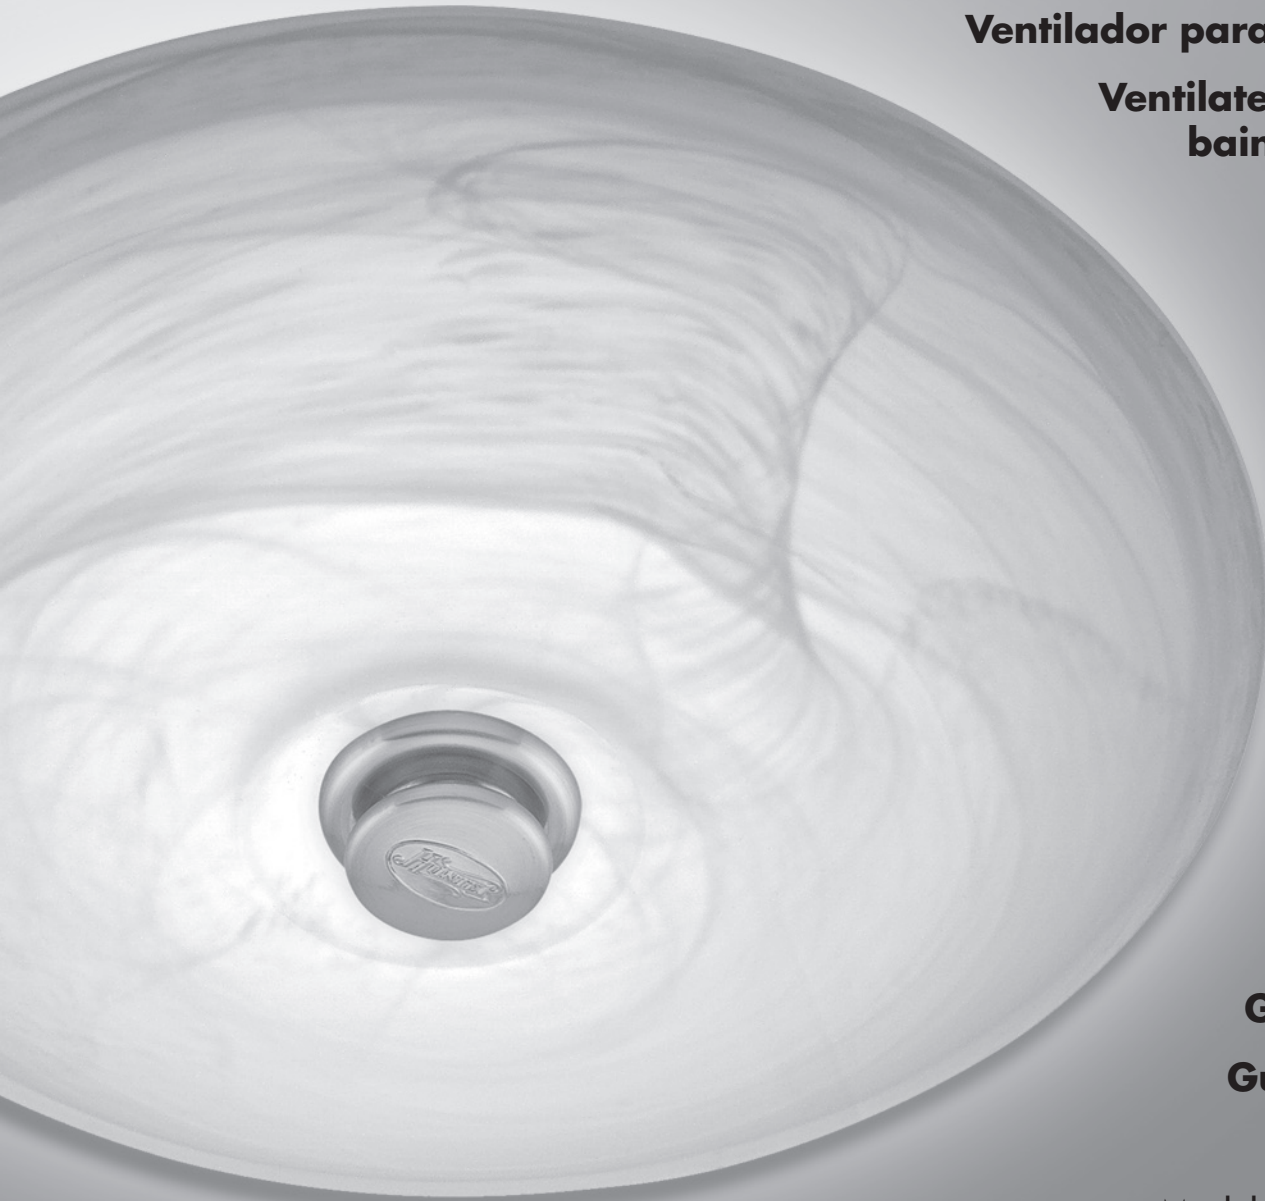

Ventura

Bath Ventilator with Light

Ventilador para baño con luz

**Ventilateur de salle de
bain avec lumière**

Parts Guide

Guía de piezas

Guide de pièces

Model/Modelo/Modèle

81004

Check all the parts. If damaged, call 1-888-830-1326 for replacements.

Verifique todos los componentes. Si están dañados, llame al 1-866-405-3814 para obtener un reemplazo.

Vérifier toutes les pièces. Si certaines sont endommagées, appeler le 1-866-405-3814 pour des pièces de rechange.