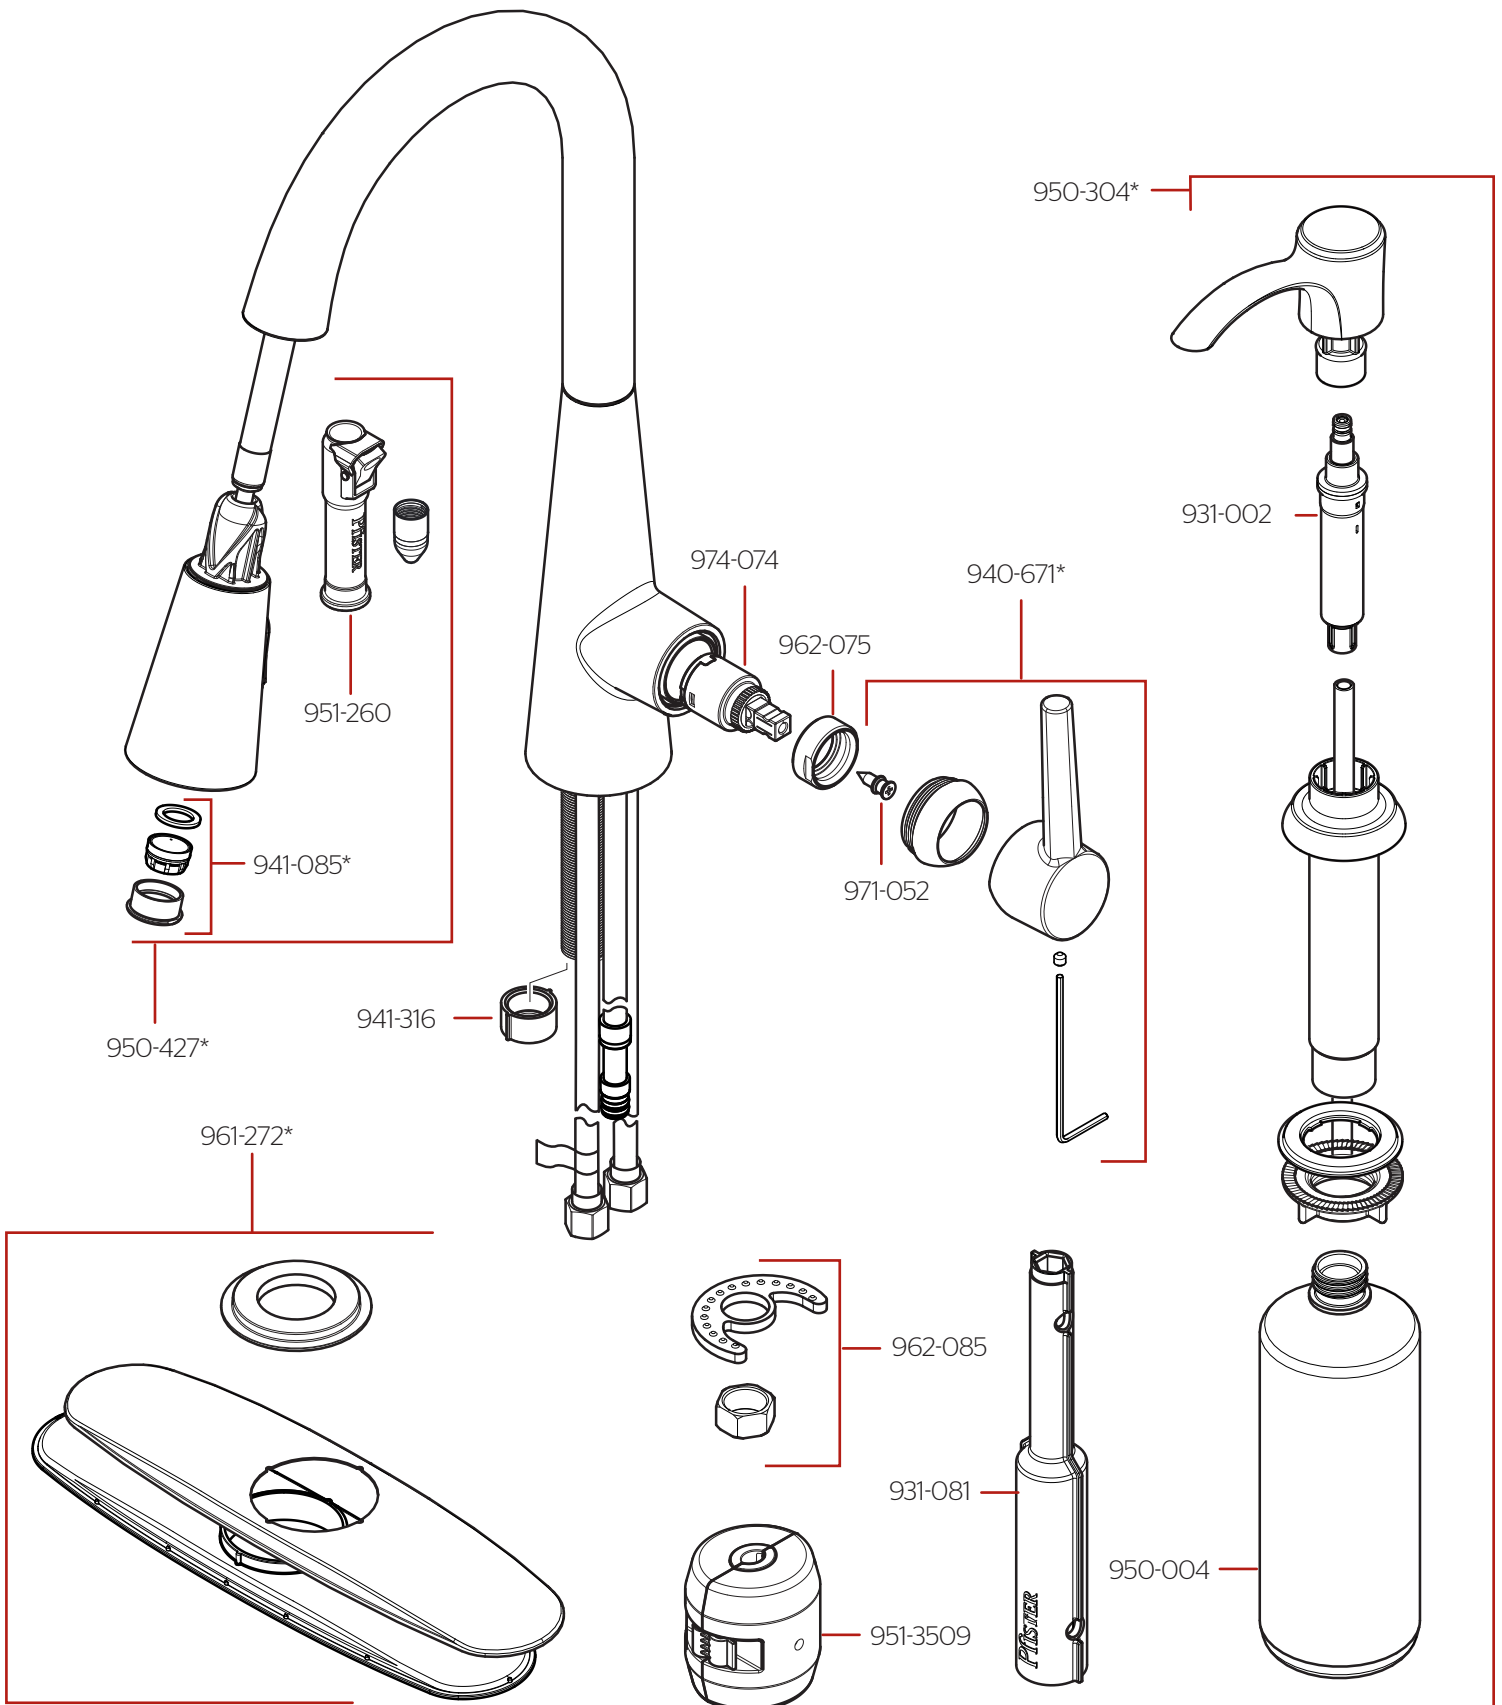

F-529-7BAR • Parts Explosion • Hoja de Despiece • Vue Éclatée des Pièces

| | English | Español | Français |
|----|-----------------------------------|-----------------------------------|---------------------------------------|
| * | Replace * with Finish Letter | Reemplaza * con letra de acabado | Remplace * avec la lettre de finition |
| A | Polished Chrome | Cromo Pulido | Chrome Poli |
| B | Matte Black | Negra Mate | Noir Mat |
| GS | Stainless Steel with Spot Defense | Acero Inoxidable con Spot Defense | Acier Inoxydable avec Spot Defense |