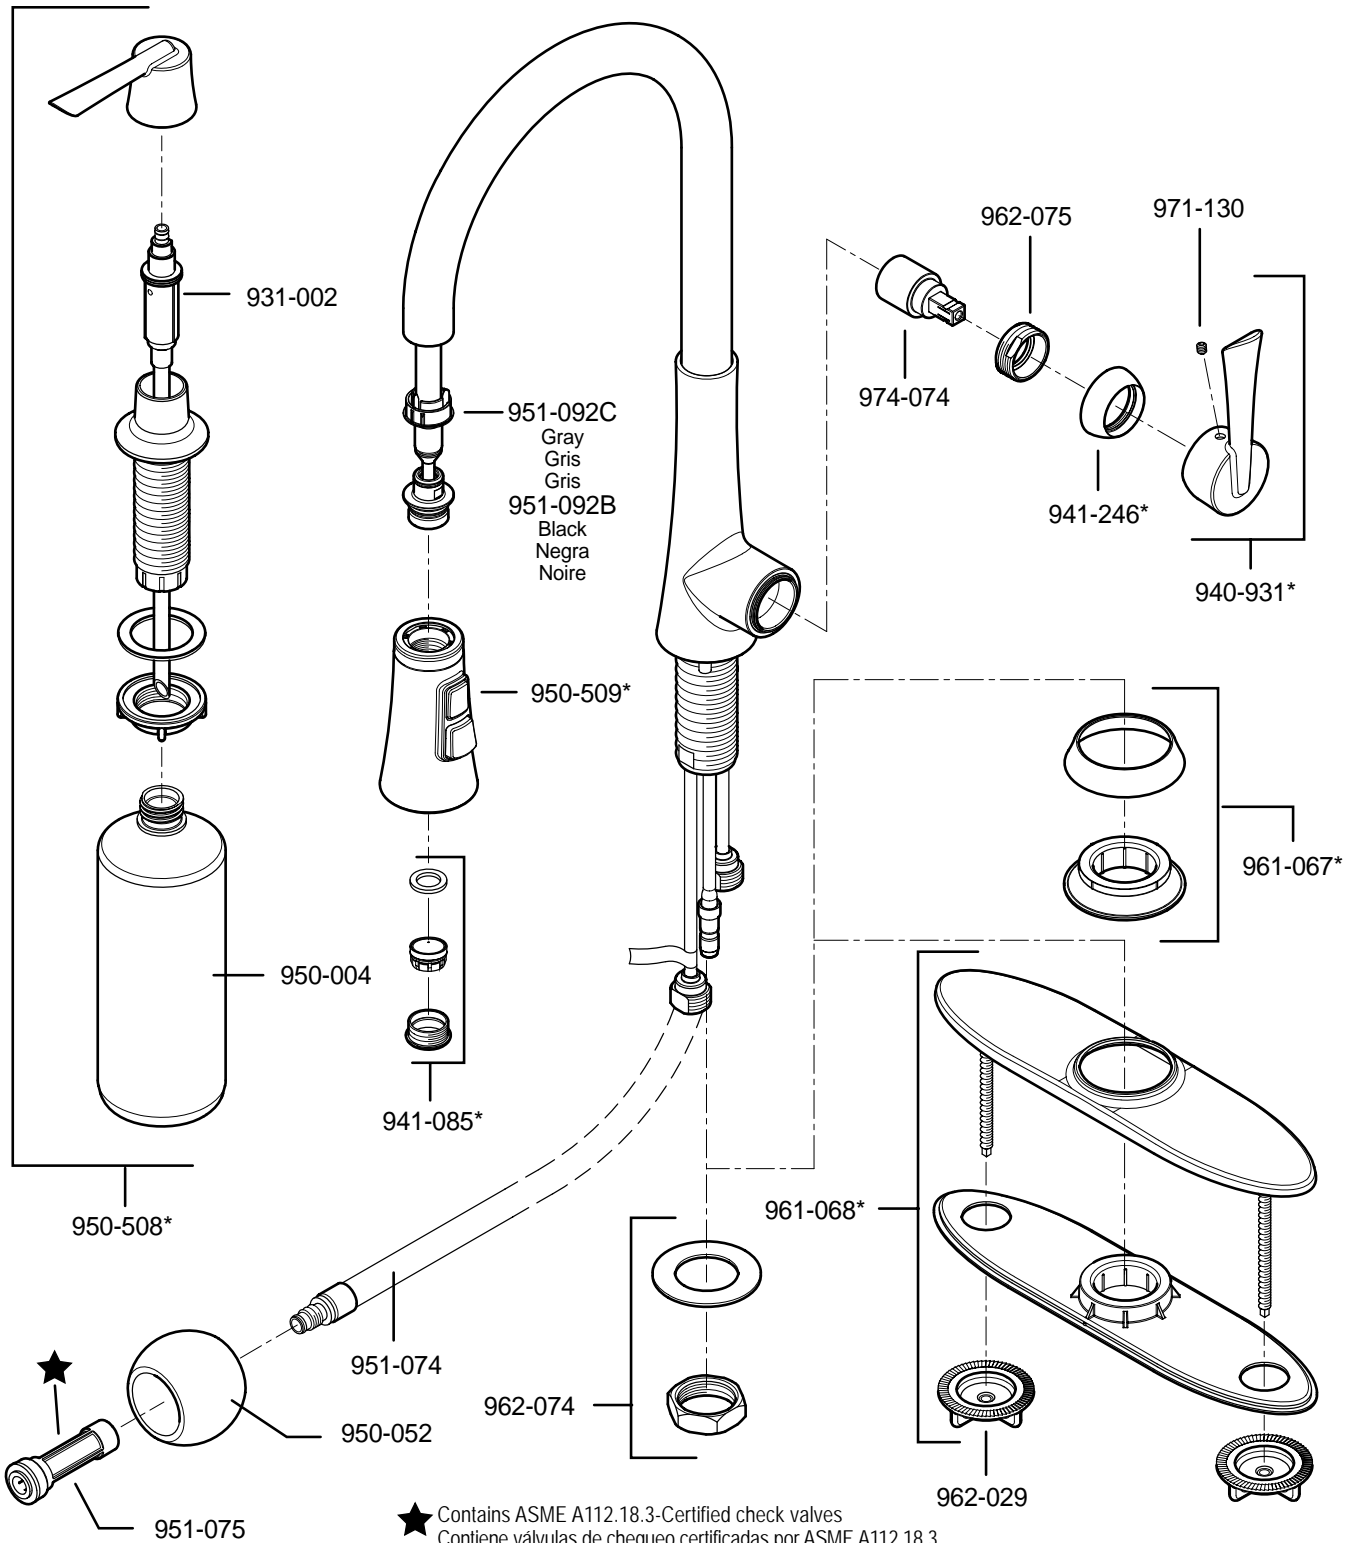

PARTS EXPLOSION

529 Series Mystique™ Collection Pull-Out Kitchen Faucet

★ Contains ASME A112.18.3-Certified check valves
 Contiene válvulas de chequeo certificadas por ASME A112.18.3
 Contient des valves de contrôle certifiées par ASME A112.18.3