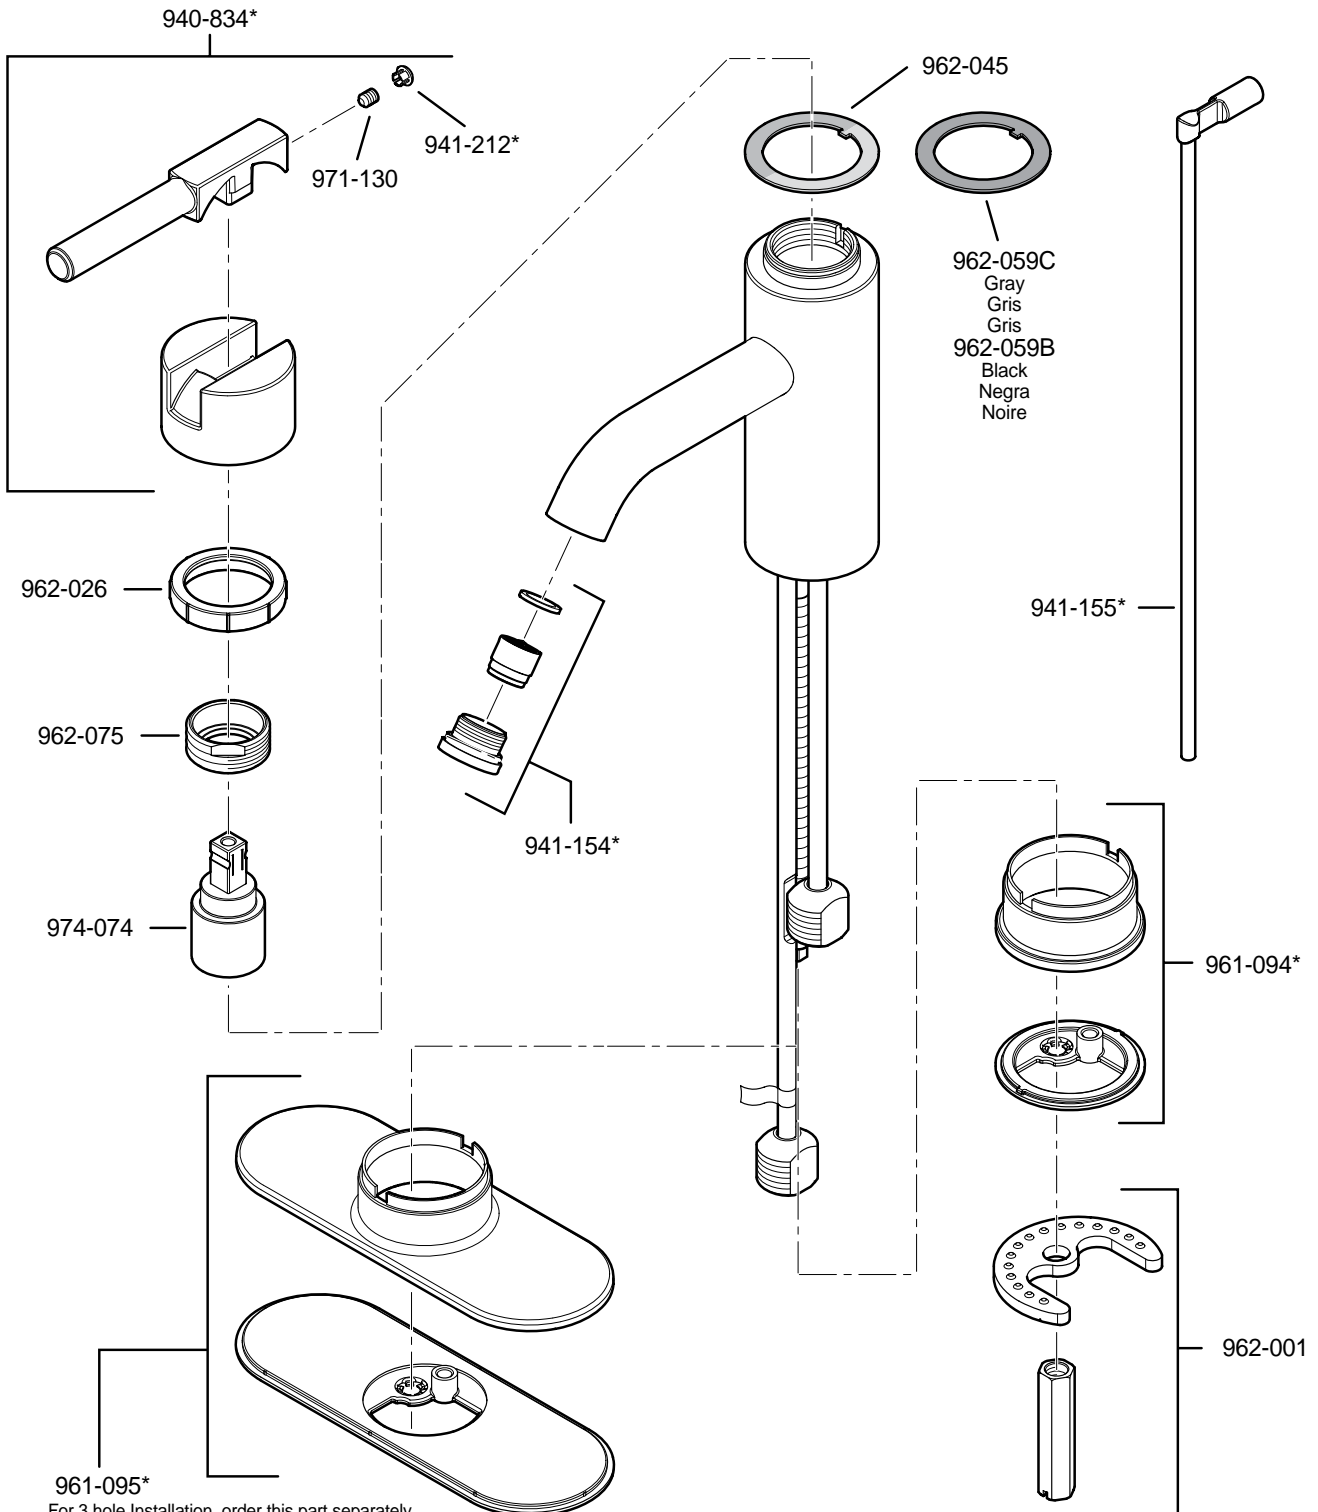

PARTS EXPLOSION

42 Series Contempra™ 4" Centerset Lavatory Faucet

961-095*

For 3 hole Installation, order this part separately.
 Para la instalación de 3 agujeros, ordene esta parte por separado.
 Pour l'installation de 3 trous, ordonnez cette partie séparément.