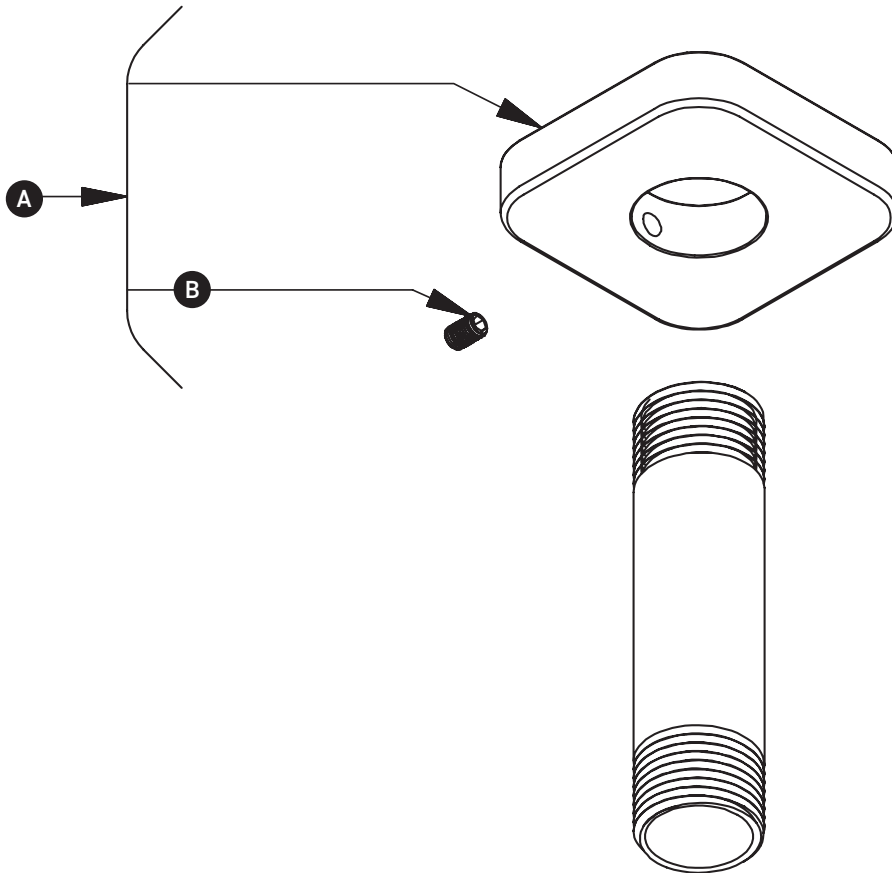

ORDER BY PART NUMBER

## ILLUSTRATED PARTS

**579**

3" Ceiling Mount Shower Arm With Square Escutcheon

ID	Kit Number	Finish
A*	2572	See below
B	142-060	N/A

<b>*Finish Determined by Suffix</b>	
<b>Finish</b>	<b>Description</b>
C	Chrome
BK	Black
BN	Brushed Nickel
PN	Polished Nickel

## ILLUSTRATIONS DES PIÈCES

**579**

Bras de douche vertical 7.5 cm (3")

ID	Référence du kit	Finition
A*	2572	Voir ci-dessous
B	142-060	N/A

**\*Finition déterminée par le Suffixe**

Finition	Description
C	Chrome
BK	Noir
BN	Nickel brossé
PN	Nickel poli