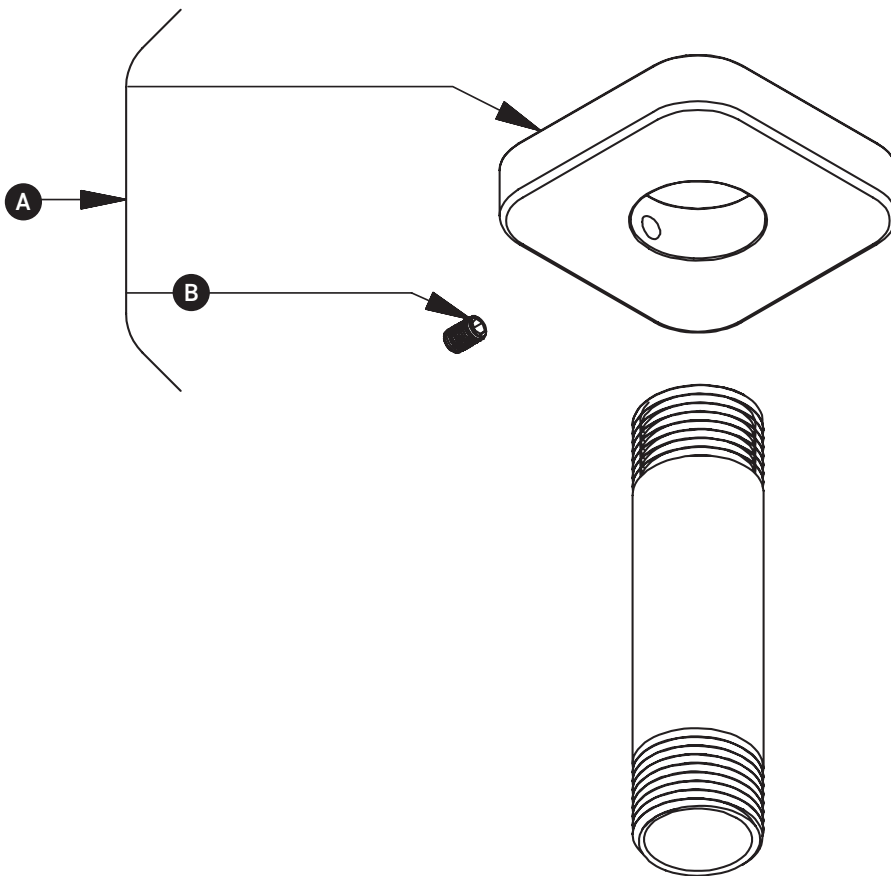

PEDIR POR NÚMERO DE REFERENCIA

PIEZAS ILUSTRADAS

579

Brazo de ducha de montaje en techo de 3" con escudo cuadrado

ID	Referencia del kit	Acabado
A*	2572	Ver más abajo
B	142-060	N/A

*Acabado determinado por el sufijo

Acabado	Descripción
C	Cromo
BK	Negro
BN	Níquel pulido
PN	Níquel pulido

For warranty or additional information, contact:

U.S.A.
houseofrohl.com/support
1-800-777-9762

QUEBEC / MARITIMES / WESTERN CANADA
QUÉBEC / MARITIMES / OUEST CANADIEN
QUEBEC / MARITIMOS / CANADA OCCIDENTAL
houseofrohl.ca/support
1-866-473-8442

ONTARIO
houseofrohl.ca/support
1-800-287-5354