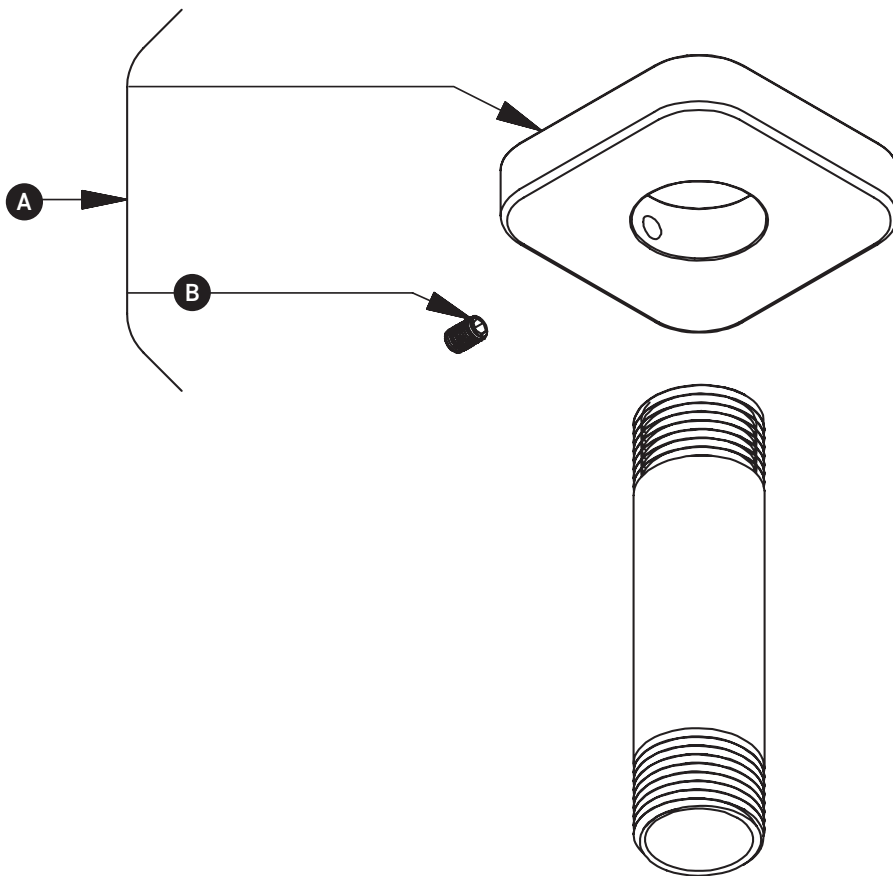

## ILLUSTRATED PARTS

**579**

3" Ceiling Mount Shower Arm With Square Escutcheon

ID	Kit Number	Finish
A*	2572	See below
B	142-060	N/A

<b>*Finish Determined by Suffix</b>	
<b>Finish</b>	<b>Description</b>
C	Chrome
BK	Black
BN	Brushed Nickel
PN	Polished Nickel

## ILLUSTRATIONS DES PIÈCES

**579**

Bras de douche vertical 7.5 cm (3")

ID	Référence du kit	Finition
A*	2572	Voir ci-dessous
B	142-060	N/A

**\*Finition déterminée par le Suffixe**

Finition	Description
C	Chrome
BK	Noir
BN	Nickel brossé
PN	Nickel poli