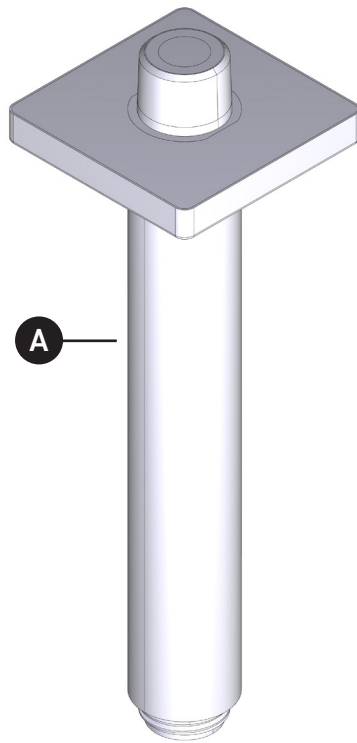

ILLUSTRATED PARTS

ORDER BY PART NUMBER

70527SA

7" Reach Ceiling Mount Shower Arm
with Square Escutcheon

ID	Kit Number	Finish
A	WROS0024AG	Antique Gold
	WROS0024APC	All Polished Chrome
	WROS0024MB	Matte Black
	WROS0024PN	Polished Nickel
	WROS0024STN	Satin Nickel
	WROS0024ULB	Unlacquered Brass

Bras de douche pour montage au plafond
à portée de 7 po avec rosace carrée

ID	Référence du kit	Finition
A	WROS0024AG	Or antique
	WROS0024APC	Chrome entièrement poli
	WROS0024MB	Noir mat
	WROS0024PN	Nickel poli
	WROS0024STN	Nickel satiné
	WROS0024ULB	Laiton non laqué

Brazo de ducha de techo con alcance de 7" con chapetón cuadrado

ID	Referencia del kit	Acabado
A	WROS0024AG	Oro antiguo
	WROS0024APC	Cromado pulido
	WROS0024MB	Negro mate
	WROS0024PN	Níquel pulido
	WROS0024STN	Níquel satinado
	WROS0024ULB	Latón sin esmaltar