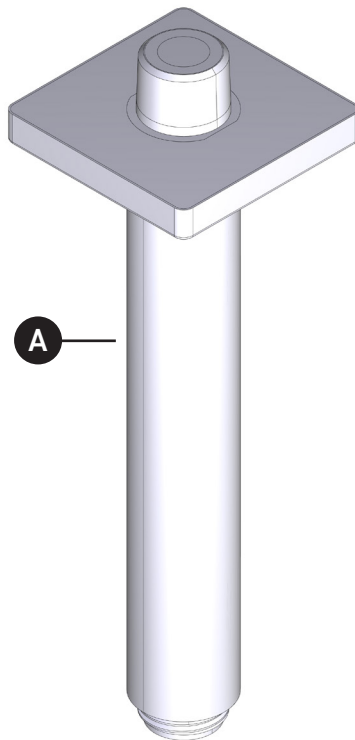

ILLUSTRATED PARTS

ORDER BY PART NUMBER

70527SA

7" Reach Ceiling Mount Shower Arm
with Square Escutcheon

ID	Kit Number	Finish
A	WROS0024AG	Antique Gold
	WROS0024APC	All Polished Chrome
	WROS0024MB	Matte Black
	WROS0024PN	Polished Nickel
	WROS0024STN	Satin Nickel
	WROS0024ULB	Unlacquered Brass

Bras de douche pour montage au plafond
à portée de 7 po avec rosace carrée

ID	Référence du kit	Finition
A	WROS0024AG	Or antique
	WROS0024APC	Chrome entièrement poli
	WROS0024MB	Noir mat
	WROS0024PN	Nickel poli
	WROS0024STN	Nickel satiné
	WROS0024ULB	Laiton non laqué

Brazo de ducha de techo con alcance de 7" con chapetón cuadrado

ID	Referencia del kit	Acabado
A	WROS0024AG	Oro antiguo
	WROS0024APC	Cromado pulido
	WROS0024MB	Negro mate
	WROS0024PN	Níquel pulido
	WROS0024STN	Níquel satinado
	WROS0024ULB	Latón sin esmaltar