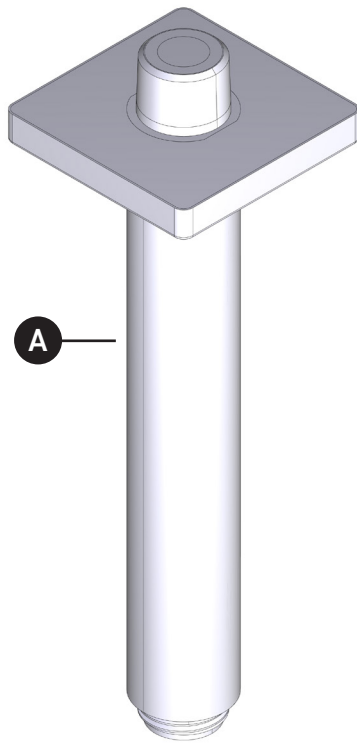

ILLUSTRATED PARTS

ORDER BY PART NUMBER

70527SA

7" Reach Ceiling Mount Shower Arm
with Square Escutcheon

ID	Kit Number	Finish
A	WROS0024AG	Antique Gold
	WROS0024APC	All Polished Chrome
	WROS0024MB	Matte Black
	WROS0024PN	Polished Nickel
	WROS0024STN	Satin Nickel
	WROS0024ULB	Unlacquered Brass

Bras de douche pour montage au plafond
à portée de 7 po avec rosace carrée

ID	Référence du kit	Finition
A	WROS0024AG	Or antique
	WROS0024APC	Chrome entièrement poli
	WROS0024MB	Noir mat
	WROS0024PN	Nickel poli
	WROS0024STN	Nickel satiné
	WROS0024ULB	Laiton non laqué

Brazo de ducha de techo con alcance de 7" con chapetón cuadrado

ID	Referencia del kit	Acabado
A	WROS0024AG	Oro antiguo
	WROS0024APC	Cromado pulido
	WROS0024MB	Negro mate
	WROS0024PN	Níquel pulido
	WROS0024STN	Níquel satinado
	WROS0024ULB	Latón sin esmaltar