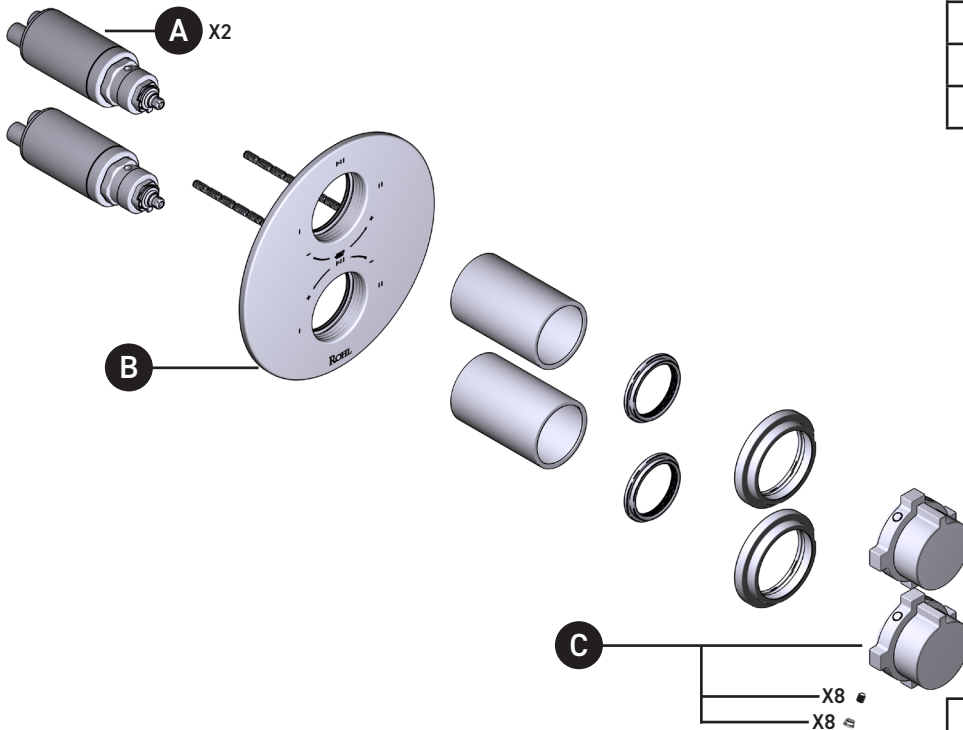

ILLUSTRATED PARTS

ORDER BY PART NUMBER

TLB46W1

Lombardia® 3/4" Therm & Pressure Balance Trim with 6 Functions (Shared)

ID	Kit Number	Finish
A	S0-925	N/A
B	S5-946	N/A
*C	S206532	See below

*Finish Determined by Suffix	
<u>Finish</u>	<u>Description</u>
APC	Polished Chrome
MB	Matte Black
PN	Polished Nickel
STN	Satin Nickel
SUB	Satin Unlacquered Brass
TCB	Tuscan Brass

ONTARIO
houseofrohl.ca/support
1-800-287-5354

ILLUSTRATIONS DES PIÈCES

VEUILLEZ EFFECTUER VOTRE COMMANDE
PAR NO DE RÉFÉRENCE

TLB46W1

Garniture de soupape thermostatique à
équilibre de pression de 3/4 po, à 6
fonctions (partagées) Lombardia®