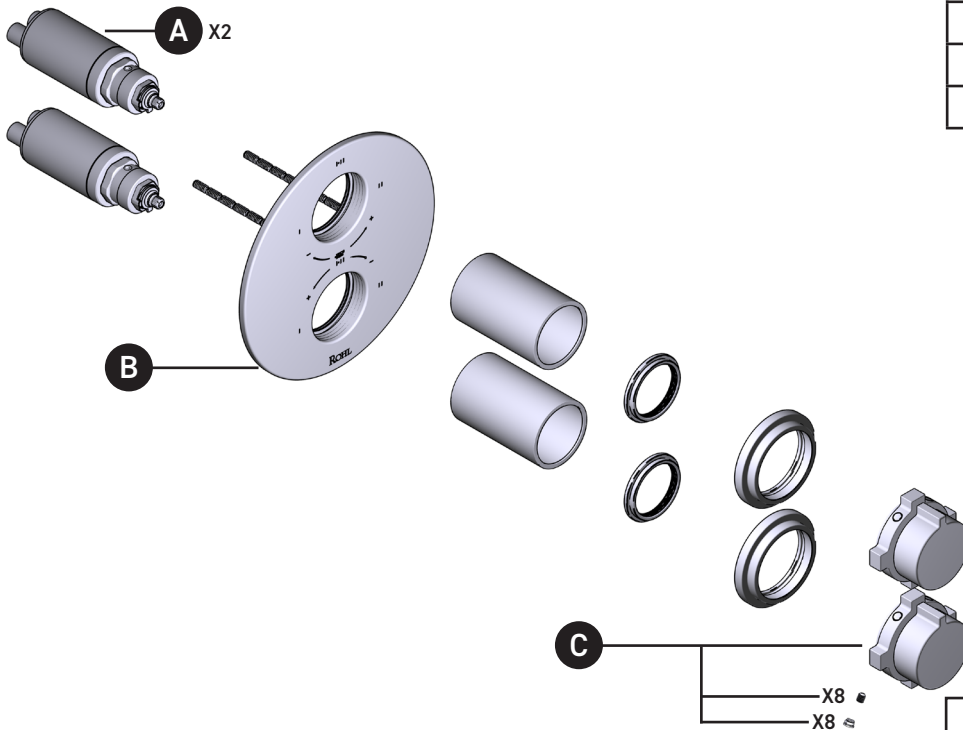

Moldura Lombardia® de equilibrio térmico y de presión de 3/4 con 6 funciones (Compartida)

ID	Référence du kit	Finition
A	S0-925	N/A
B	S5-946	N/A
*C	S206532	Ver más abajo

***Acabado determinado por el sufijo**