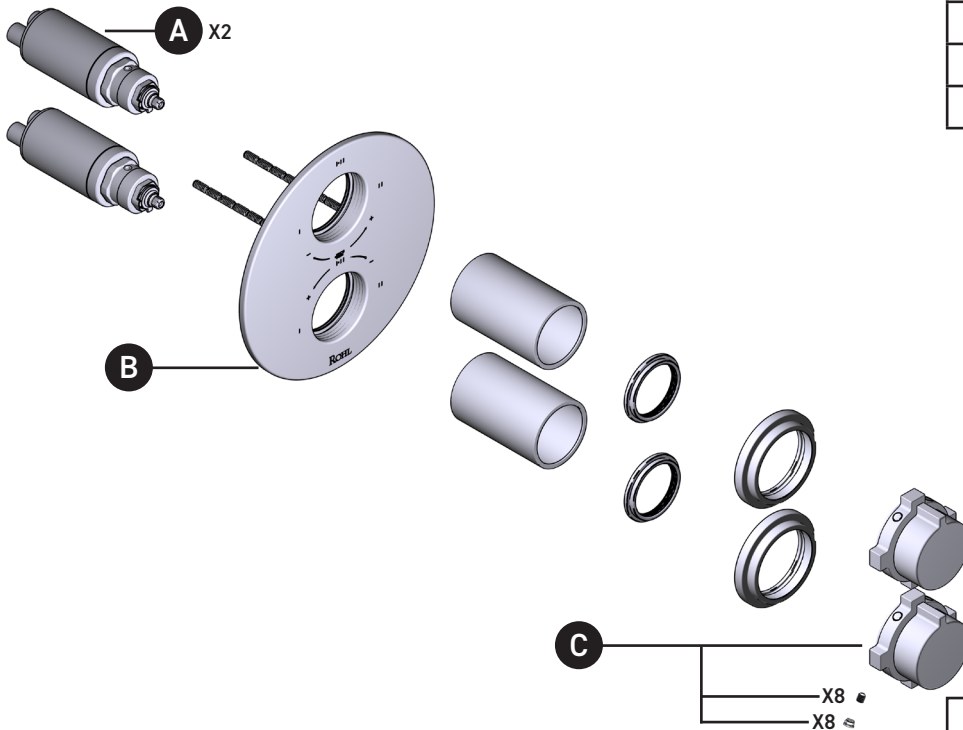

ILLUSTRATED PARTS

ORDER BY PART NUMBER

TLB46W1

Lombardia® 3/4" Therm & Pressure Balance Trim with 6 Functions (Shared)

ID	Kit Number	Finish
A	S0-925	N/A
B	S5-946	N/A
*C	S206532	See below

*Finish Determined by Suffix	
<u>Finish</u>	<u>Description</u>
APC	Polished Chrome
MB	Matte Black
PN	Polished Nickel
STN	Satin Nickel
SUB	Satin Unlacquered Brass
TCB	Tuscan Brass

ONTARIO
houseofrohl.ca/support
1-800-287-5354

ILLUSTRATIONS DES PIÈCES

VEUILLEZ EFFECTUER VOTRE COMMANDE
PAR NO DE RÉFÉRENCE

TLB46W1

Garniture de soupape thermostatique à
équilibre de pression de 3/4 po, à 6
fonctions (partagées) Lombardia®