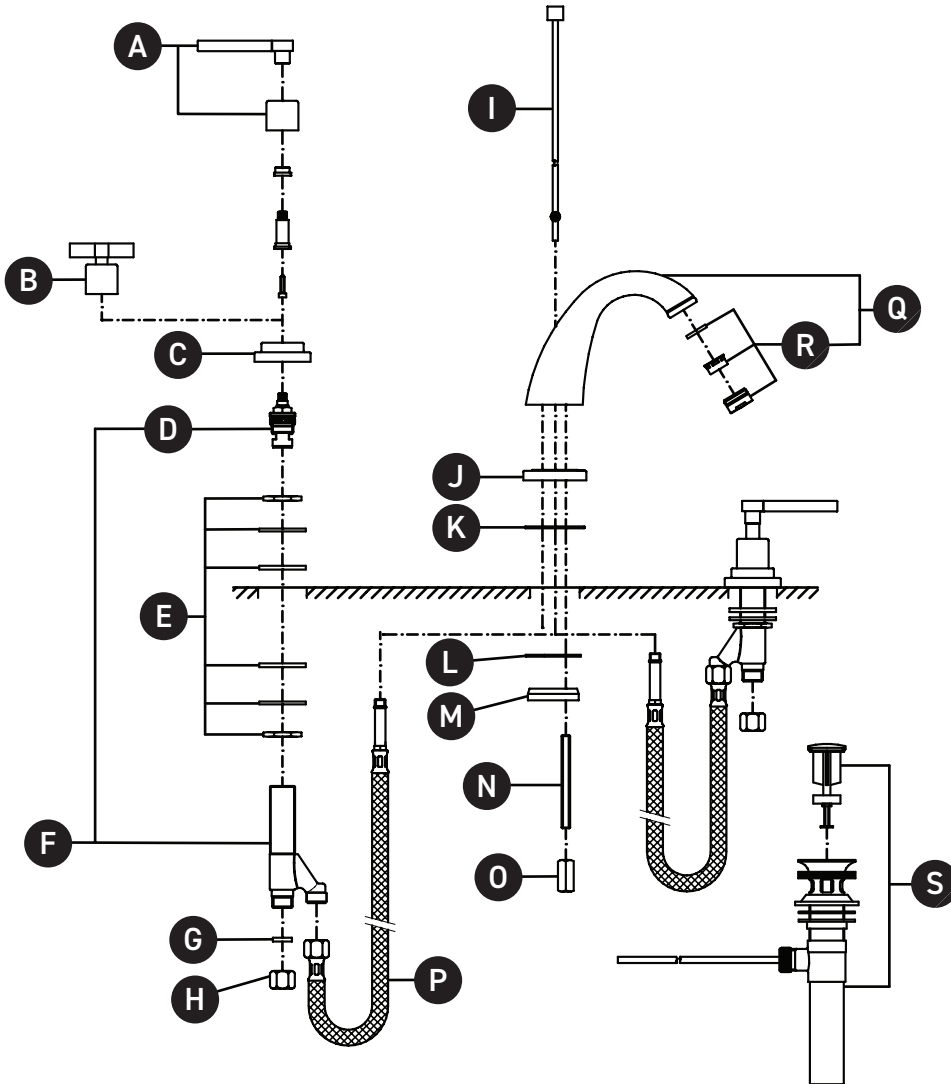

ORDER BY PART NUMBER

ILLUSTRATED PARTS

A1208

Lombardia® Widespread Lavatory
Faucet With C-Spout

ID	Kit Number	Finish
A	C7629	See below
B	C7627*	See below
C	C7238*	See below
D	C7075-1 (H)	N/A
	C7075-2 (C)	N/A
E	NZSDVLVKIT	N/A
F	C7419CD	N/A
G	C7573	N/A
H	C7061	N/A
I	C7309*	See below
J	C1708/4*	See below
K	C7586.97	N/A
L	C7585.10	N/A
M	C7282PF	N/A
N	C7555	N/A
O	C7260.7	N/A
P	C7089SP	N/A
Q	C1707*	See below
R	C7083*	See below
S	C7324M	N/A

VEUILLEZ EFFECTUER VOTRE COMMANDE
PAR NO DE RÉFÉRENCE

ILLUSTRATIONS DES PIÈCES

A1208

Robinet de lavabo 8" avec bec en C
Lombardia®

ID	Référence du kit	Finition
A	C7629	Voir ci-dessous
B	C7627*	Voir ci-dessous
C	C7238*	Voir ci-dessous
D	C7075-1 (H)	N/A
	C7075-2 (C)	N/A
E	NZSDVLVKIT	N/A
F	C7419CD	N/A
G	C7573	N/A
H	C7061	N/A
I	C7309*	Voir ci-dessous
J	C1708/4*	Voir ci-dessous
K	C7586.97	N/A
L	C7585.10	N/A
M	C7282PF	N/A
N	C7555	N/A
O	C7260.7	N/A
P	C7089SP	N/A
Q	C1707*	Voir ci-dessous
R	C7083*	Voir ci-dessous
S	C7324M	N/A