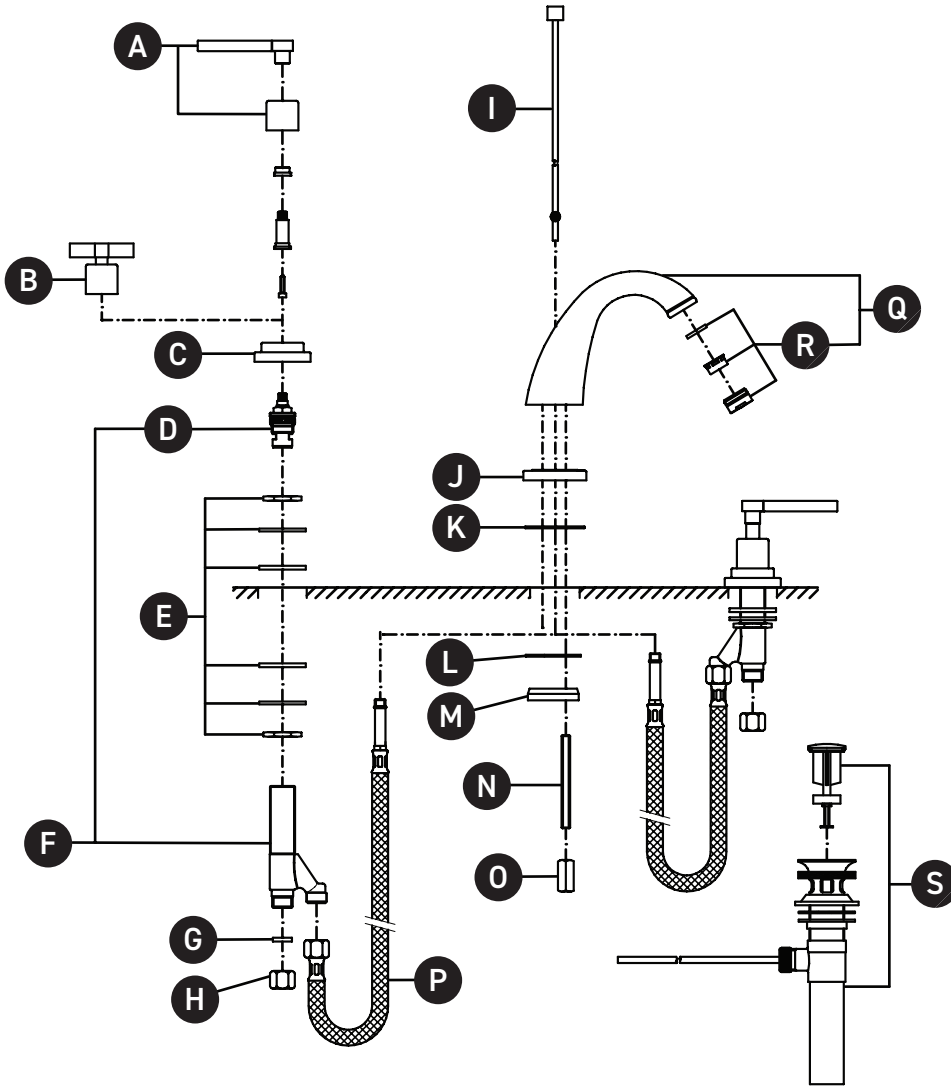

ORDER BY PART NUMBER

ILLUSTRATED PARTS

A1208

Lombardia® Widespread Lavatory
Faucet With C-Spout

ID	Kit Number	Finish
A	C7629	See below
B	C7627*	See below
C	C7238*	See below
D	C7075-1 (H)	N/A
	C7075-2 (C)	N/A
E	NZSDVLVKIT	N/A
F	C7419CD	N/A
G	C7573	N/A
H	C7061	N/A
I	C7309*	See below
J	C1708/4*	See below
K	C7586.97	N/A
L	C7585.10	N/A
M	C7282PF	N/A
N	C7555	N/A
O	C7260.7	N/A
P	C7089SP	N/A
Q	C1707*	See below
R	C7083*	See below
S	C7324M	N/A

VEUILLEZ EFFECTUER VOTRE COMMANDE
PAR NO DE RÉFÉRENCE

ILLUSTRATIONS DES PIÈCES

A1208

Robinet de lavabo 8" avec bec en C
Lombardia®

ID	Référence du kit	Finition
A	C7629	Voir ci-dessous
B	C7627*	Voir ci-dessous
C	C7238*	Voir ci-dessous
D	C7075-1 (H)	N/A
	C7075-2 (C)	N/A
E	NZSDVLVKIT	N/A
F	C7419CD	N/A
G	C7573	N/A
H	C7061	N/A
I	C7309*	Voir ci-dessous
J	C1708/4*	Voir ci-dessous
K	C7586.97	N/A
L	C7585.10	N/A
M	C7282PF	N/A
N	C7555	N/A
O	C7260.7	N/A
P	C7089SP	N/A
Q	C1707*	Voir ci-dessous
R	C7083*	Voir ci-dessous
S	C7324M	N/A