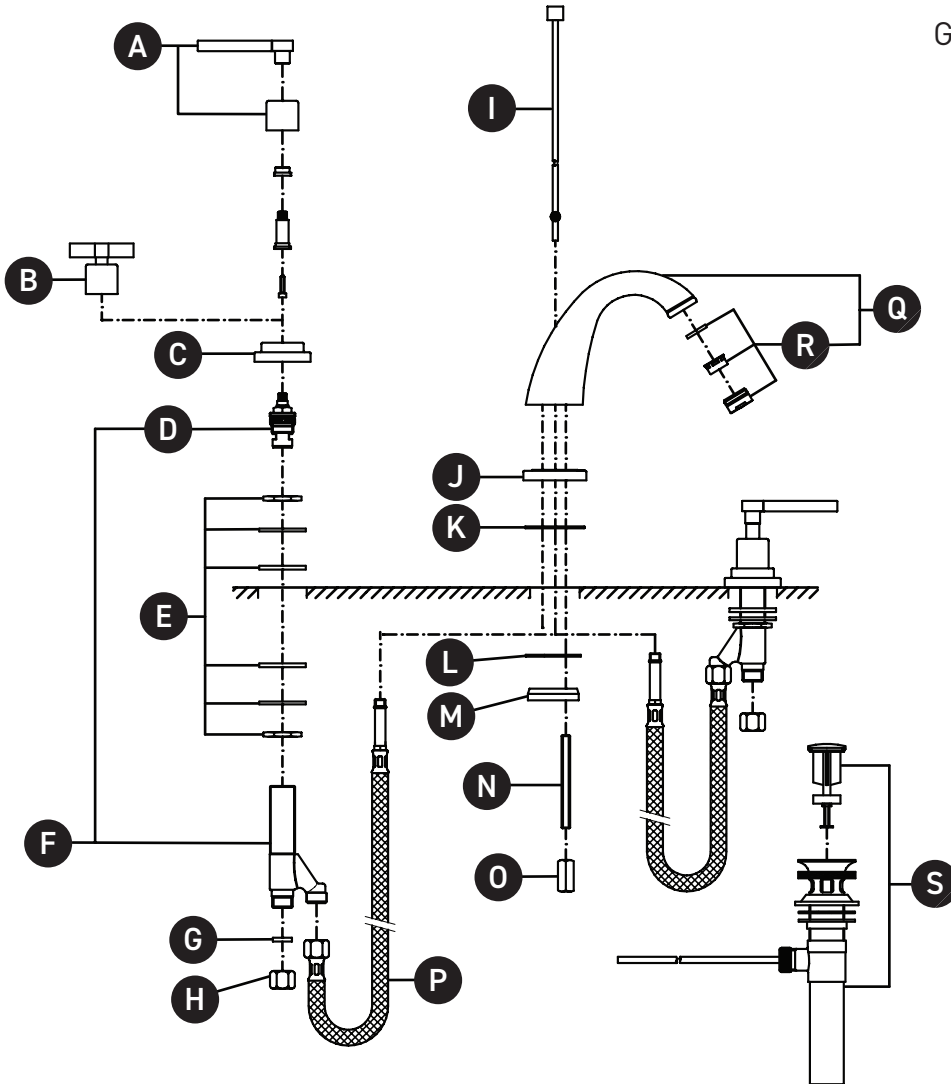

ORDER BY PART NUMBER

ILLUSTRATED PARTS

A1208

Lombardia® Widespread Lavatory
Faucet With C-Spout

ID	Kit Number	Finish
A	C7629	See below
B	C7627*	See below
C	C7238*	See below
D	C7075-1 (H)	N/A
	C7075-2 (C)	N/A
E	NZSDVLVKIT	N/A
F	C7419CD	N/A
G	C7573	N/A
H	C7061	N/A
I	C7309*	See below
J	C1708/4*	See below
K	C7586.97	N/A
L	C7585.10	N/A
M	C7282PF	N/A
N	C7555	N/A
O	C7260.7	N/A
P	C7089SP	N/A
Q	C1707*	See below
R	C7083*	See below
S	C7324M	N/A

VEUILLEZ EFFECTUER VOTRE COMMANDE
PAR NO DE RÉFÉRENCE

ILLUSTRATIONS DES PIÈCES

A1208

Robinet de lavabo 8" avec bec en C
Lombardia®

ID	Référence du kit	Finition
A	C7629	Voir ci-dessous
B	C7627*	Voir ci-dessous
C	C7238*	Voir ci-dessous
D	C7075-1 (H)	N/A
	C7075-2 (C)	N/A
E	NZSDVLVKIT	N/A
F	C7419CD	N/A
G	C7573	N/A
H	C7061	N/A
I	C7309*	Voir ci-dessous
J	C1708/4*	Voir ci-dessous
K	C7586.97	N/A
L	C7585.10	N/A
M	C7282PF	N/A
N	C7555	N/A
O	C7260.7	N/A
P	C7089SP	N/A
Q	C1707*	Voir ci-dessous
R	C7083*	Voir ci-dessous
S	C7324M	N/A

PEDIR POR NÚMERO DE REFERENCIA

PIEZAS ILUSTRADAS

A1208

Grifo para lavabo extendido Lombardia® con caño en C

ID	Referencia del kit	Acabado
A	C7629	Ver más abajo
B	C7627*	Ver más abajo
C	C7238*	Ver más abajo
D	C7075-1 (H)	N/A
	C7075-2 (C)	N/A
E	NZSDVLVKIT	N/A
F	C7419CD	N/A
G	C7573	N/A
H	C7061	N/A
I	C7309*	Ver más abajo
J	C1708/4*	Ver más abajo
K	C7586.97	N/A
L	C7585.10	N/A
M	C7282PF	N/A
N	C7555	N/A
O	C7260.7	N/A
P	C7089SP	N/A
Q	C1707*	Ver más abajo
R	C7083*	Ver más abajo
S	C7324M	N/A