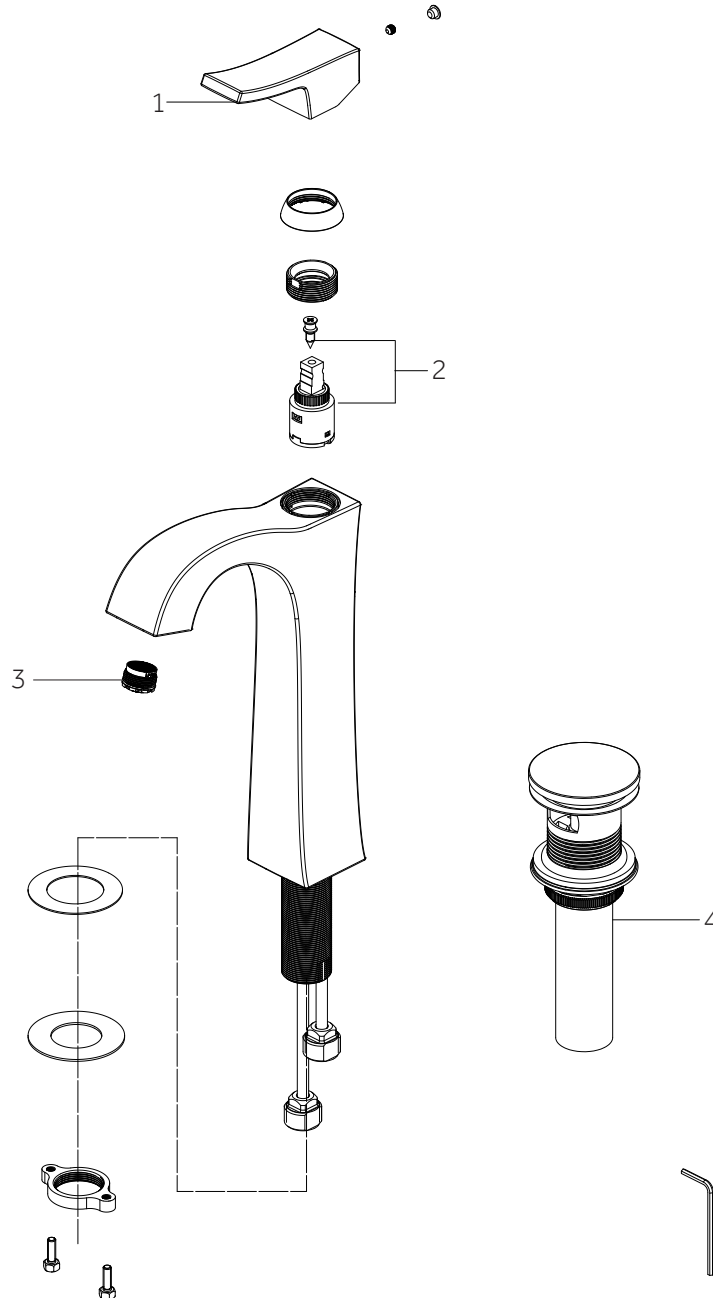

VILAMONTE

SINGLE-HOLE BATHROOM FAUCET
 GRIFO DE BAÑO DE UN SOLO ORIFICIO VILAMONTE
 ROBINET DE SALLE DE BAIN MONO-TROU
 SKU: 948583

No.	Part Name / Nombre de pieza	Part No.
1	Handle / Llave / Poignée	OBPF713359*
2	Cartridge&Screw / Cartucho&Tornillo / Cartouche&Vis	OBPF220081
3	Aerator / Aireado / Aérateur	OBPF530209
4	Press Pop-up Assembly / Presiona El ensamblaje Emergente / Appuyez Sur l'évacuation Mécanique	OBPF940196*

*Specify Finish / Especifica el Acabado / Spécifiez la Finition

Code: SHWSCVL107L