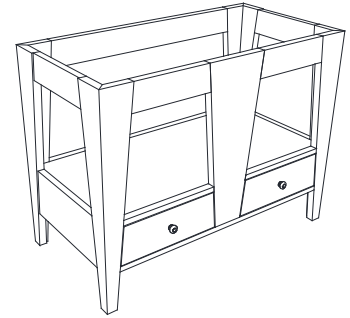

Avanity

JAMESTON-V32-RT
JAMESTON-V32-NT

Features

- Solid teak wood, plywood
- Brushed nickel finish hardware
- 2 soft-close drawers
- Open shelf
- Adjustable height levelers

Caractéristiques

- Teck massif et contreplaqué
- Quincaillerie au fini nickel brossé
- Deux tiroirs à fermeture douce
- Tablette ouverte
- Patins réglables en hauteur

Colors / Couleurs

- Rustic Teak finish / Fini teck rustique
- Natural Teak finish / Fini teck naturel

Nominal Dimension / Dimension Nominale

- 32W x 21.5D x 31H inches | 813 x 546 x 787 mm

Product Diagrams / Diagrammes Produit

Front / Devant

Back / Derrière

Side / Côté

Top / Haut