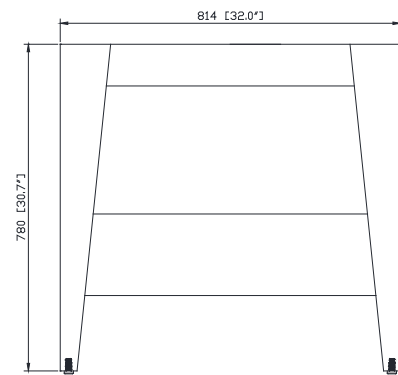

Colors / Couleurs

- Rustic Teak finish / Fini teck rustique
- Natural Teak finish / Fini teck naturel

Nominal Dimension / Dimension Nominale

- 32W x 21.5D x 31H inches | 813 x 546 x 787 mm

Product Diagrams / Diagrammes Produit

Front / Devant

Back / Derrière

Side / Côté

Top / Haut