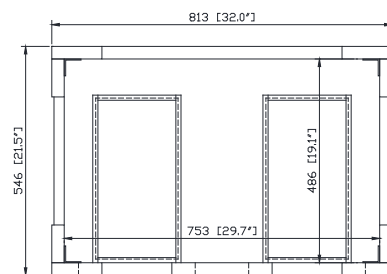

Colors / Couleurs

- Rustic Teak finish / Fini teck rustique
- Natural Teak finish / Fini teck naturel

Nominal Dimension / Dimension Nominale

- 32W x 21.5D x 31H inches | 813 x 546 x 787 mm

Product Diagrams / Diagrammes Produit

Front / Devant

Back / Derrière

Side / Côté

Top / Haut