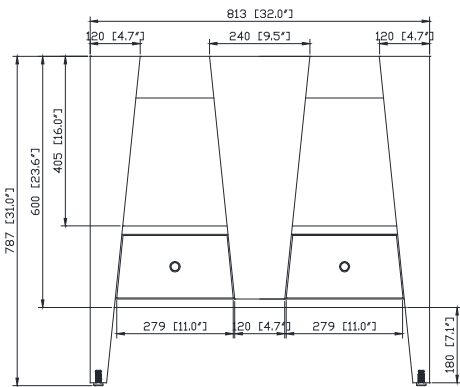

Colors / Couleurs

- Rustic Teak finish / Fini teck rustique
- Natural Teak finish / Fini teck naturel

Nominal Dimension / Dimension Nominale

- 32W x 21.5D x 31H inches | 813 x 546 x 787 mm

Product Diagrams / Diagrammes Produit

Front / Devant

Back / Derrière

Side / Côté

Top / Haut