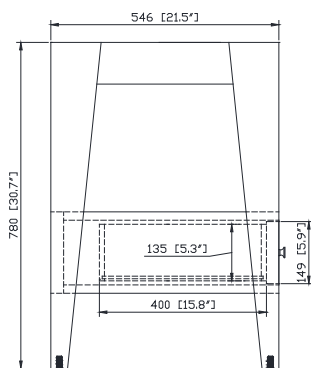

Colors / Couleurs

- Rustic Teak finish / Fini teck rustique
- Natural Teak finish / Fini teck naturel

Nominal Dimension / Dimension Nominale

- 32W x 21.5D x 31H inches | 813 x 546 x 787 mm

Product Diagrams / Diagrammes Produit

Front / Devant

Back / Derrière

Side / Côté

Top / Haut