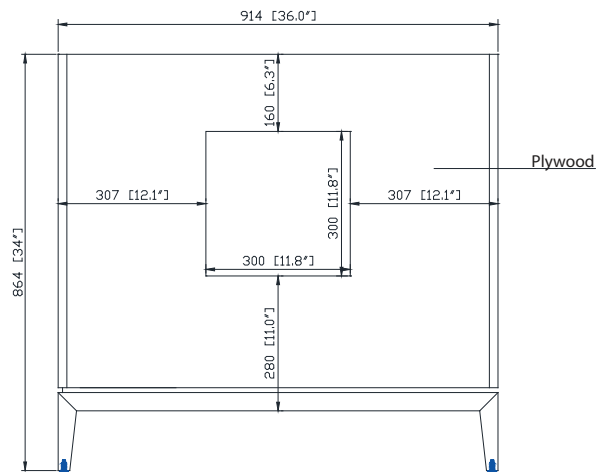

Avanity

LAYLA-V36-WT

Features

- Solid birch wood frame
- Plywood panels
- 2 soft-close doors
- 3 soft-close drawers
- 1 interior shelf
- Matte gold hardware
- Adjustable height levelers

Caractéristiques

- Cadre en bois de bouleau massif
- Panneau de contreplaqué
- 2 portes à fermeture douce
- 3 tiroirs à fermeture douce
- 1 étagère intérieure
- Quincaillerie au finior bleu
- Patins réglables en hauteur

Colors / Couleurs

- White / Blanc

Nominal Dimension / Dimension Nominale

- 36W x 21.5D x 34H inches | 914 x 546 x 864 mm

Product Diagrams / Diagrammes Produit

Front / Devant

Back / Derrière

Side / Côté

Nominal Dimension

- 37W x 22D x 1H inches
- 940 x 560 x 25 mm

Related Items

Sink	CUM18WT	CUM18LN		
Vanity	DELANO-V36	KELLY-V36	LEXINGTON-V36	LOFT-V36
	MADISON-V36	MODERO-V36	TRIBECA-V36	THOMPSON-V36

Product Diagrams

Nominal Dimension

- 18.1W x 15D x 7.9H inches
- 458 x 380 x 200 mm

Components

Drain	VC-DRAIN-CP	VC-DRAIN-BN					
Vanity Top	SUT25BK	SUT25CW	SUT25GB	SUT31BK	SUT31CW	SUT31GB	SUT37BK
	SUT37GB	SUT37CW	SUT49CW	SUT49GB	SUT49BK	SUT61BK	SUT61CW
	SUT61GB	SUT73BK	SUT73CW	SUT73GB			