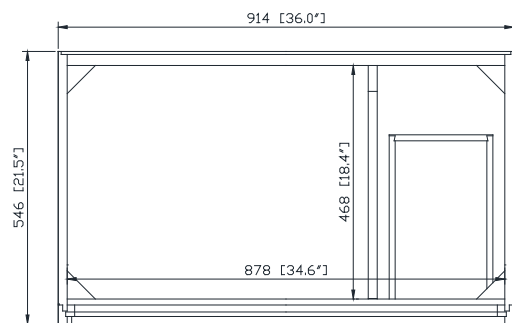

Avanity

LAYLA-V36-WT

Features

- Solid birch wood frame
- Plywood panels
- 2 soft-close doors
- 3 soft-close drawers
- 1 interior shelf
- Matte gold hardware
- Adjustable height levelers

Caractéristiques

- Cadre en bois de bouleau massif
- Panneau de contreplaqué
- 2 portes à fermeture douce
- 3 tiroirs à fermeture douce
- 1 étagère intérieure
- Quincaillerie au finior bleu
- Patins réglables en hauteur

Colors / Couleurs

- White / Blanc

Nominal Dimension / Dimension Nominale

- 36W x 21.5D x 34H inches | 914 x 546 x 864 mm

Product Diagrams / Diagrammes Produit

Front / Devant

Back / Derrière

Side / Côté

Nominal Dimension

- 37W x 22D x 1H inches
- 940 x 560 x 25 mm

Related Items

Sink	CUM18WT	CUM18LN		
Vanity	DELANO-V36	KELLY-V36	LEXINGTON-V36	LOFT-V36
	MADISON-V36	MODERO-V36	TRIBECA-V36	THOMPSON-V36

Product Diagrams

Nominal Dimension

- 18.1W x 15D x 7.9H inches
- 458 x 380 x 200 mm

Components

Drain	VC-DRAIN-CP	VC-DRAIN-BN					
Vanity Top	SUT25BK	SUT25CW	SUT25GB	SUT31BK	SUT31CW	SUT31GB	SUT37BK
	SUT37GB	SUT37CW	SUT49CW	SUT49GB	SUT49BK	SUT61BK	SUT61CW
	SUT61GB	SUT73BK	SUT73CW	SUT73GB			