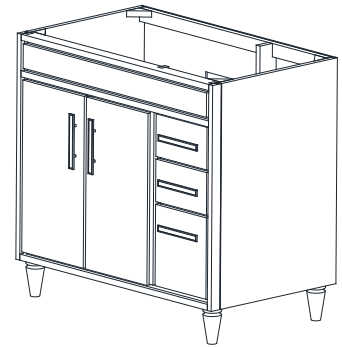

Avanity

LAYLA-V36-WT

Features

- Solid birch wood frame
- Plywood panels
- 2 soft-close doors
- 3 soft-close drawers
- 1 interior shelf
- Matte gold hardware
- Adjustable height levelers

Caractéristiques

- Cadre en bois de bouleau massif
- Panneau de contreplaqué
- 2 portes à fermeture douce
- 3 tiroirs à fermeture douce
- 1 étagère intérieure
- Quincaillerie au finior bleu
- Patins réglables en hauteur

Colors / Couleurs

- White / Blanc

Nominal Dimension / Dimension Nominale

- 36W x 21.5D x 34H inches | 914 x 546 x 864 mm

Product Diagrams / Diagrammes Produit

Front / Devant

Back / Derrière

Side / Côté

Top / Haut

SUT37BK / SUT37CW / SUT37GB

Features

- Top cutout for single undermount sink
- Top pre-drilled for 8" widespread faucet
- 4" backsplash included

Colors / Finishes

- BK - Natural Black Granite
- CW - Natural Carrera White marble
- GB - Natural Galala Beige marble

Nominal Dimension

- 37W x 22D x 1H inches
- 940 x 560 x 25 mm

Related Items

Sink	CUM18WT	CUM18LN		
Vanity	DELANO-V36	KELLY-V36	LEXINGTON-V36	LOFT-V36
	MADISON-V36	MODERO-V36	TRIBECA-V36	THOMPSON-V36

Product Diagrams