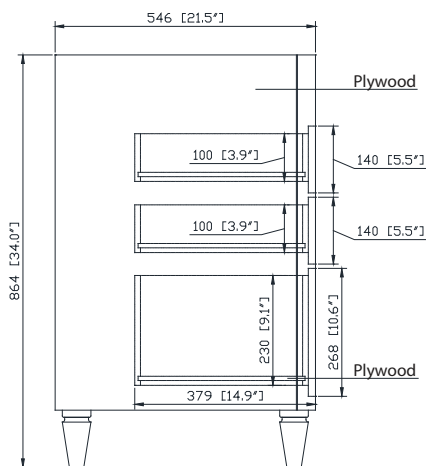

Avanity

LAYLA-V36-WT

Features

- Solid birch wood frame
- Plywood panels
- 2 soft-close doors
- 3 soft-close drawers
- 1 interior shelf
- Matte gold hardware
- Adjustable height levelers

Caractéristiques

- Cadre en bois de bouleau massif
- Panneau de contreplaqué
- 2 portes à fermeture douce
- 3 tiroirs à fermeture douce
- 1 étagère intérieure
- Quincaillerie au finior bleu
- Patins réglables en hauteur

Colors / Couleurs

- White / Blanc

Nominal Dimension / Dimension Nominale

- 36W x 21.5D x 34H inches | 914 x 546 x 864 mm

Product Diagrams / Diagrammes Produit

Front / Devant

Back / Derrière

Side / Côté

Nominal Dimension

- 37W x 22D x 1H inches
- 940 x 560 x 25 mm

Related Items

Sink	CUM18WT	CUM18LN		
Vanity	DELANO-V36	KELLY-V36	LEXINGTON-V36	LOFT-V36
	MADISON-V36	MODERO-V36	TRIBECA-V36	THOMPSON-V36

Product Diagrams

Nominal Dimension

- 18.1W x 15D x 7.9H inches
- 458 x 380 x 200 mm

Components

Drain	VC-DRAIN-CP	VC-DRAIN-BN					
Vanity Top	SUT25BK	SUT25CW	SUT25GB	SUT31BK	SUT31CW	SUT31GB	SUT37BK
	SUT37GB	SUT37CW	SUT49CW	SUT49GB	SUT49BK	SUT61BK	SUT61CW
	SUT61GB	SUT73BK	SUT73CW	SUT73GB			