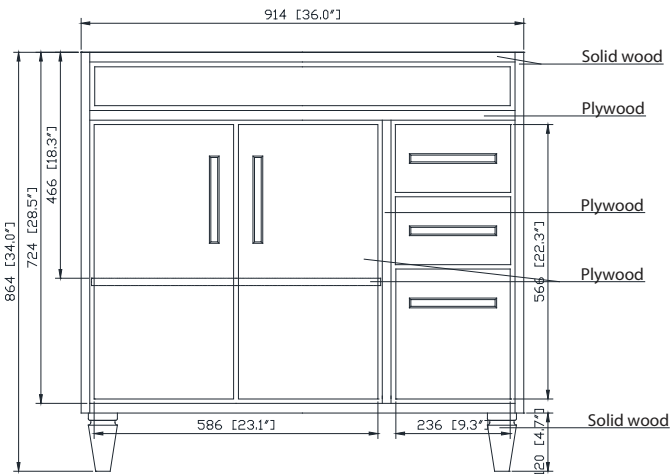

Avanity

LAYLA-V36-WT

Features

- Solid birch wood frame
- Plywood panels
- 2 soft-close doors
- 3 soft-close drawers
- 1 interior shelf
- Matte gold hardware
- Adjustable height levelers

Caractéristiques

- Cadre en bois de bouleau massif
- Panneau de contreplaqué
- 2 portes à fermeture douce
- 3 tiroirs à fermeture douce
- 1 étagère intérieure
- Quincaillerie au finior bleu
- Patins réglables en hauteur

Colors / Couleurs

- White / Blanc

Nominal Dimension / Dimension Nominale

- 36W x 21.5D x 34H inches | 914 x 546 x 864 mm

Product Diagrams / Diagrammes Produit

Front / Devant

Back / Derrière

Side / Côté

Nominal Dimension

- 37W x 22D x 1H inches
- 940 x 560 x 25 mm

Related Items

Sink	CUM18WT	CUM18LN		
Vanity	DELANO-V36	KELLY-V36	LEXINGTON-V36	LOFT-V36
	MADISON-V36	MODERO-V36	TRIBECA-V36	THOMPSON-V36

Product Diagrams

Nominal Dimension

- 18.1W x 15D x 7.9H inches
- 458 x 380 x 200 mm

Components

Drain	VC-DRAIN-CP	VC-DRAIN-BN					
Vanity Top	SUT25BK	SUT25CW	SUT25GB	SUT31BK	SUT31CW	SUT31GB	SUT37BK
	SUT37GB	SUT37CW	SUT49CW	SUT49GB	SUT49BK	SUT61BK	SUT61CW
	SUT61GB	SUT73BK	SUT73CW	SUT73GB			