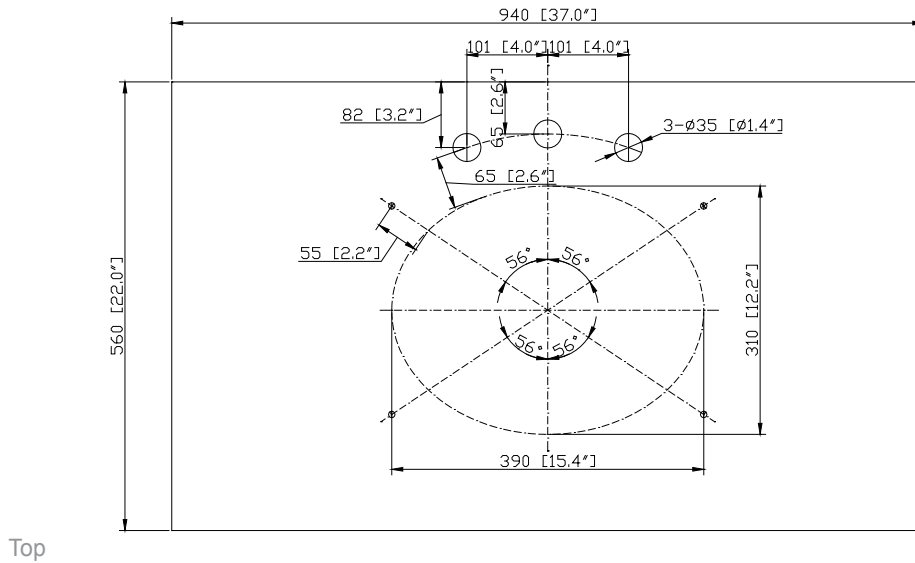

Colors / Couleurs

- White / Blanc

Nominal Dimension / Dimension Nominale

- 36W x 21.5D x 34H inches | 914 x 546 x 864 mm

Product Diagrams / Diagrammes Produit

Front / Devant

Back / Derrière

Side / Côté

Nominal Dimension

- 37W x 22D x 1H inches
- 940 x 560 x 25 mm

Related Items

Sink	CUM18WT	CUM18LN		
Vanity	DELANO-V36	KELLY-V36	LEXINGTON-V36	LOFT-V36
	MADISON-V36	MODERO-V36	TRIBECA-V36	THOMPSON-V36

Product Diagrams

Top

Side

Avanity

CUM18LN / CUM18WT

Features

- Vitreous China
- Undermount application
- 1.8 in. drain opening
- Overflow outlet

Colors / Finishes

- LN - Linen
- WT - White

Nominal Dimension

- 18.1W x 15D x 7.9H inches
- 458 x 380 x 200 mm

Components

Drain	VC-DRAIN-CP	VC-DRAIN-BN					
Vanity Top	SUT25BK	SUT25CW	SUT25GB	SUT31BK	SUT31CW	SUT31GB	SUT37BK
	SUT37GB	SUT37CW	SUT49CW	SUT49GB	SUT49BK	SUT61BK	SUT61CW
	SUT61GB	SUT73BK	SUT73CW	SUT73GB			