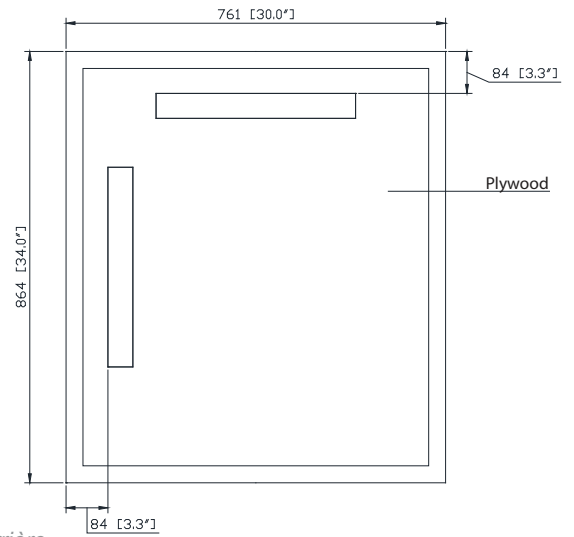

Back / Arrière