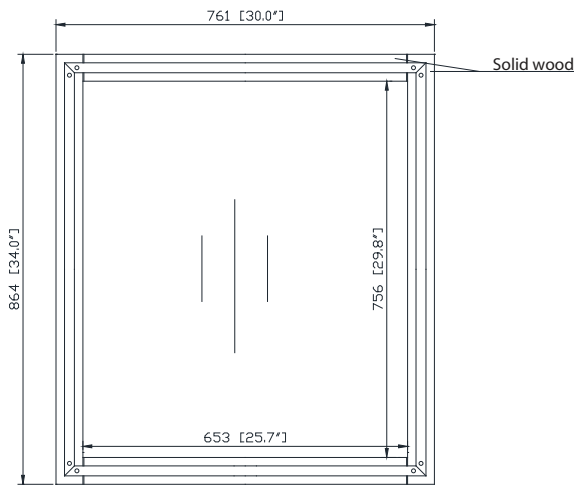

Avanity

DEXTER-M30-RG

Features

- Solid ash wood frame
- Beveled edge mirror
- Mirror hangs vertically or horizontally
- Wall cleat for easy hanging and leveling

Colors / Couleurs

- Rustic Gray / Gris rustique

Nominal Dimension / Dimension Nominale

- 30W x 1.2D x 34H (inches) | 761 x 30x 864mm

Product Diagrams / Diagrammes Produit

Caractéristiques

- Cadre en bois de frêne massif
- Miroir aux bordures biseautées
- Peut être suspendu à l'horizontale et à la vertical
- Attache en mur comprise pour faciliter la suspension

Front / De devant