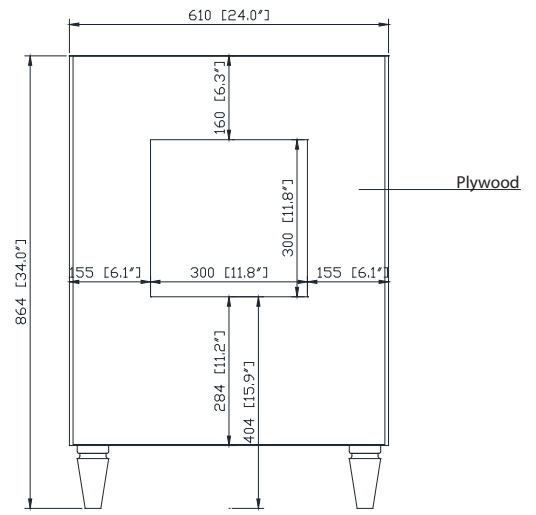

Avanity

LAYLA-V24-WT

Features

- Solid birch wood frame
- Plywood panels
- 2 soft-close doors
- 1 interior shelf
- Blue finish hardware
- Adjustable height levelers

Caractéristiques

- Cadre en bois de bouleau massif
- Panneau de contreplaqué
- 2 portes à fermeture douce
- 1 étagère intérieure
- Quincaillerie au finior bleu
- Patins réglables en hauteur

Colors / Couleurs

- White / Blanc

Nominal Dimension / Dimension Nominale

- 24W x 21.5D x 34H inches | 610 x 546 x 864 mm

Product Diagrams / Diagrammes Produit

Front / Devant

Back / Derrière

Side / Côté