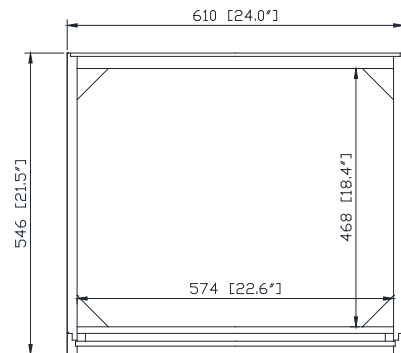

Avanity

LAYLA-V24-WT

Features

- Solid birch wood frame
- Plywood panels
- 2 soft-close doors
- 1 interior shelf
- Blue finish hardware
- Adjustable height levelers

Caractéristiques

- Cadre en bois de bouleau massif
- Panneau de contreplaqué
- 2 portes à fermeture douce
- 1 étagère intérieure
- Quincaillerie au finior bleu
- Patins réglables en hauteur

Colors / Couleurs

- White / Blanc

Nominal Dimension / Dimension Nominale

- 24W x 21.5D x 34H inches | 610 x 546 x 864 mm

Product Diagrams / Diagrammes Produit

Front / Devant

Back / Derrière

Side / Côté