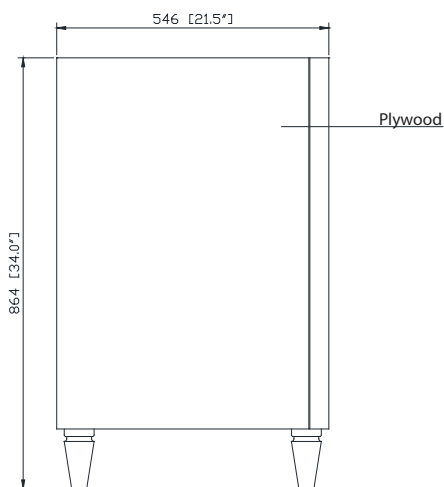

Avanity

LAYLA-V24-WT

Features

- Solid birch wood frame
- Plywood panels
- 2 soft-close doors
- 1 interior shelf
- Blue finish hardware
- Adjustable height levelers

Caractéristiques

- Cadre en bois de bouleau massif
- Panneau de contreplaqué
- 2 portes à fermeture douce
- 1 étagère intérieure
- Quincaillerie au finior bleu
- Patins réglables en hauteur

Colors / Couleurs

- White / Blanc

Nominal Dimension / Dimension Nominale

- 24W x 21.5D x 34H inches | 610 x 546 x 864 mm

Product Diagrams / Diagrammes Produit

Front / Devant

Back / Derrière

Side / Côté