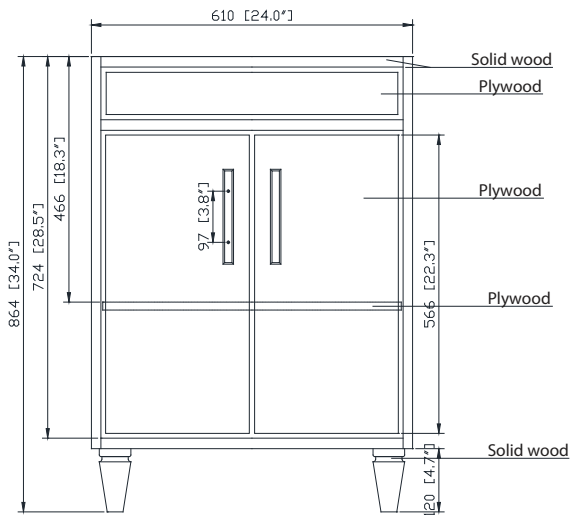

Avanity

LAYLA-V24-WT

Features

- Solid birch wood frame
- Plywood panels
- 2 soft-close doors
- 1 interior shelf
- Blue finish hardware
- Adjustable height levelers

Caractéristiques

- Cadre en bois de bouleau massif
- Panneau de contreplaqué
- 2 portes à fermeture douce
- 1 étagère intérieure
- Quincaillerie au finior bleu
- Patins réglables en hauteur

Colors / Couleurs

- White / Blanc

Nominal Dimension / Dimension Nominale

- 24W x 21.5D x 34H inches | 610 x 546 x 864 mm

Product Diagrams / Diagrammes Produit

Front / Devant

Back / Derrière

Side / Côté