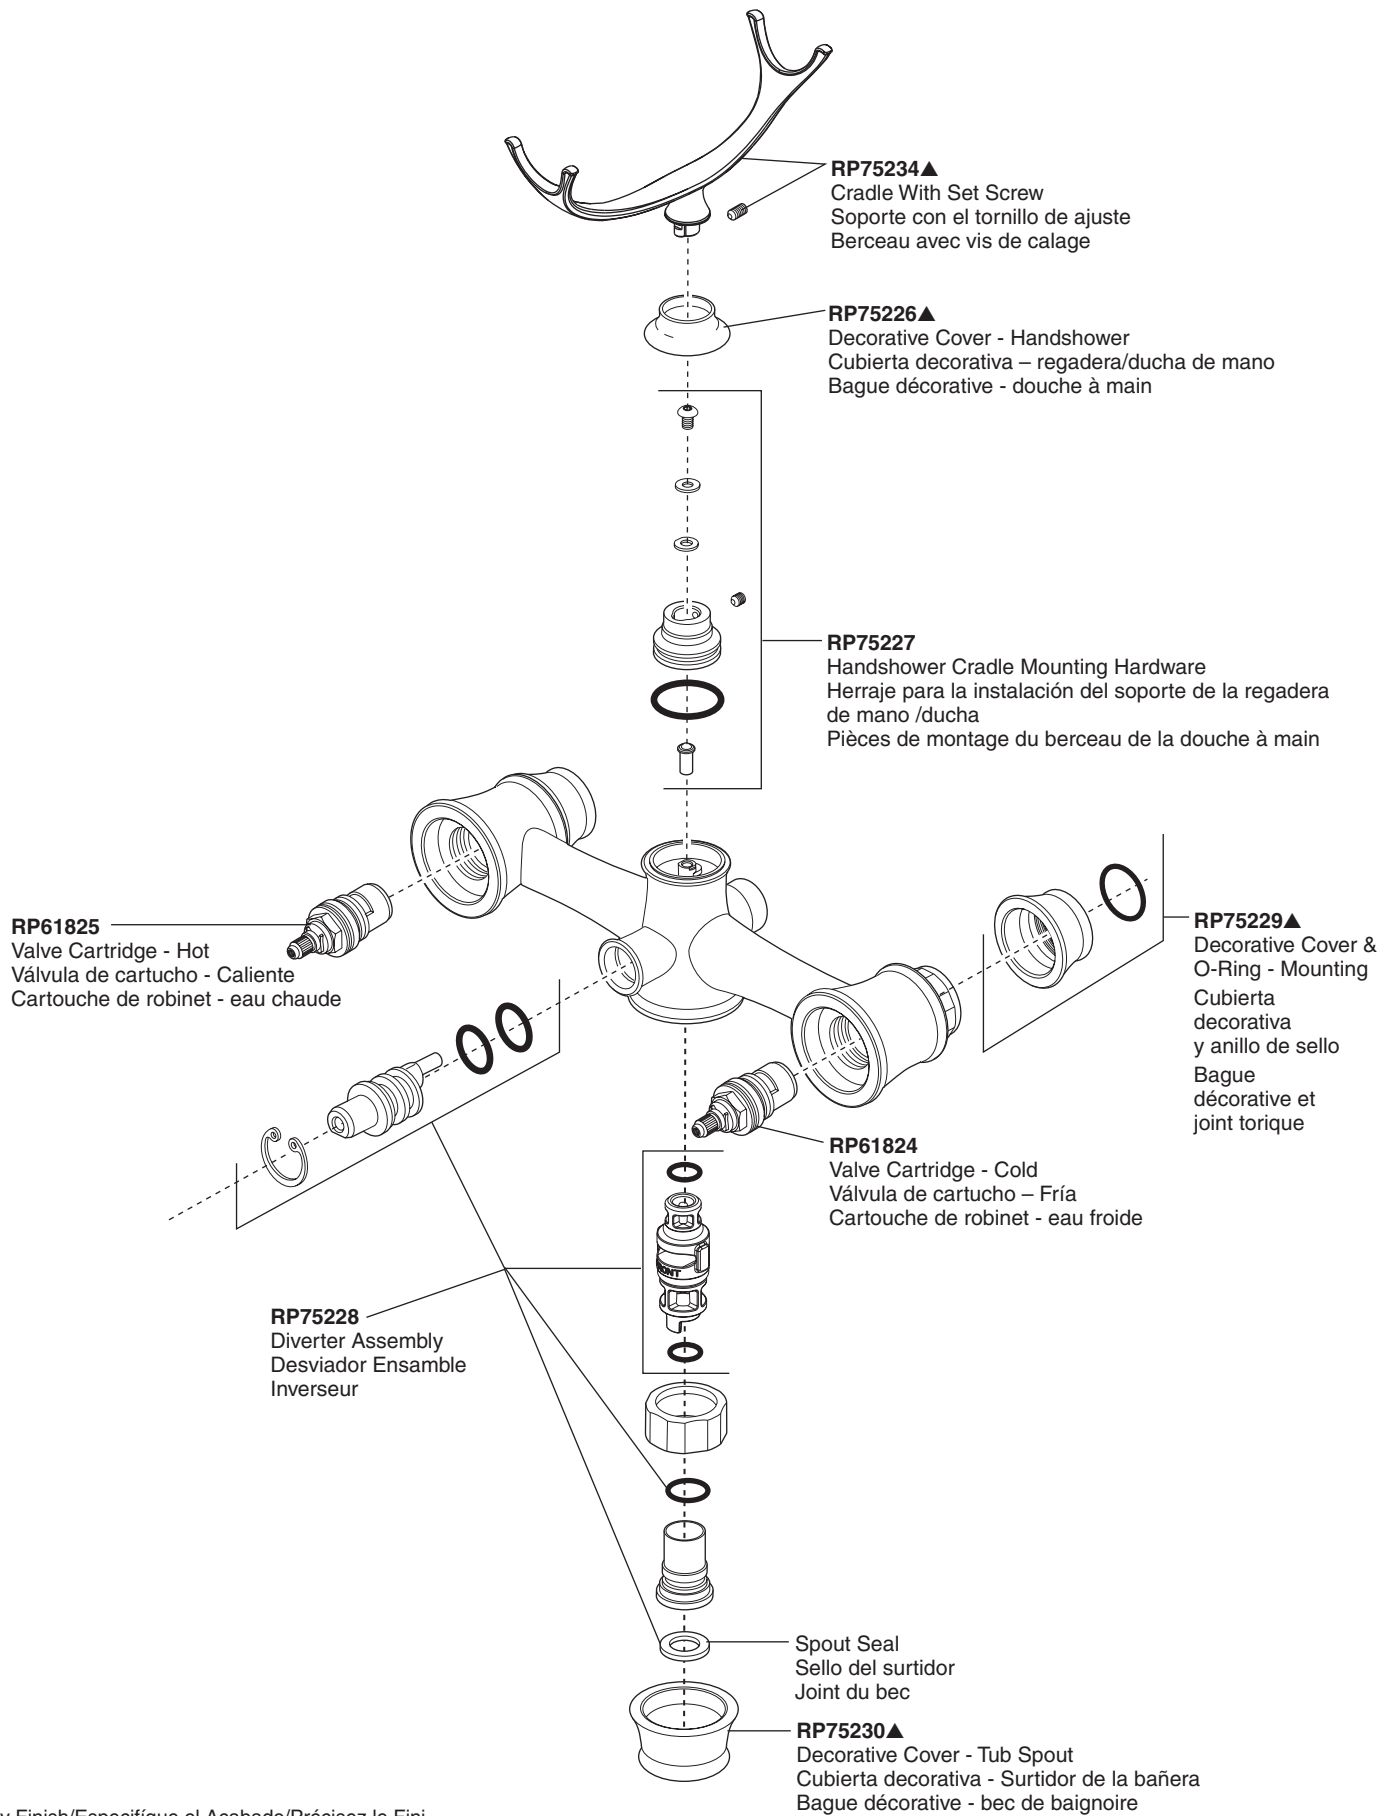

RP73765▲

Two Handle - Deck Mount Tub Filler Risers
Tuberías verticales para el llenado de bañeras – para dos manijas
Tubes ascendants pour robinet de baignoire à montage sur plage, à deux manettes

RP73767▲

Optional Riser Extensions
(Use when additional spout height is required, provides 2" (51 mm) increase to the overall height of the faucet.)

Extensiones opcionales para las tuberías verticales
(Se utiliza cuando el surtidor requiere una altura adicional, proporciona 2" (51 mm) de altura adicional total para la llave de agua/grifo.)

Tubes ascendants plus longs facultatifs
(Utiliser lorsque le bec doit être plus haut. Augmente la hauteur totale du robinet de 2 po (51 mm).)

▲Specify Finish
Especifique el Acabado
Précisez le Fini

▲Specify Finish/Especifique el Acabado/Précisez le Fini

T70385-▲

RP70609▲
Handshower
Ducha de mano
Douche à main

RP49645▲
Hose & Gaskets
Manguera y Empaques
Tuyau souple et joints

RP75235▲
Handle Kit
Juego de piezas para las manijas
Trousse de manettes

RP51287
Stream Straightener and Wrench
Stream Straightener and Wrench
Enderezador del flujo de agua y
llave de tuercas
Concentrateur de jet et clé