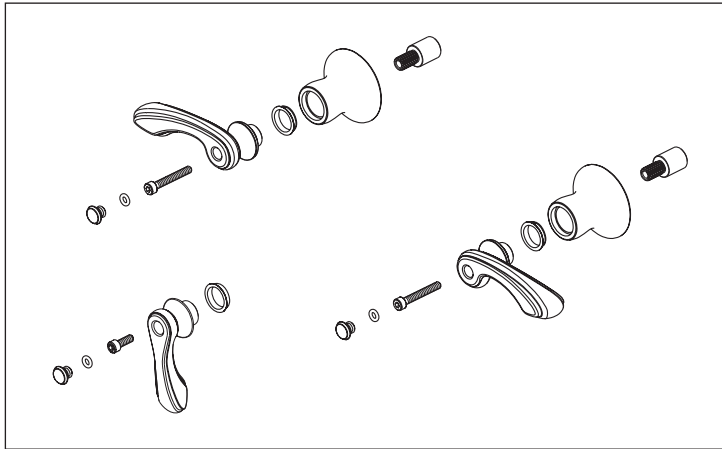

RP73765▲

Two Handle - Deck Mount Tub Filler Risers
Tuberías verticales para el llenado de bañeras – para dos manijas
Tubes ascendants pour robinet de baignoire à montage sur plage, à deux manettes

RP73767▲

Optional Riser Extensions
(Use when additional spout height is required, provides 2" (51 mm) increase to the overall height of the faucet.)

Extensiones opcionales para las tuberías verticales
(Se utiliza cuando el surtidor requiere una altura adicional, proporciona 2" (51 mm) de altura adicional total para la llave de agua/grifo.)

Tubes ascendants plus longs facultatifs
(Utiliser lorsque le bec doit être plus haut. Augmente la hauteur totale du robinet de 2 po (51 mm).)

▲Specify Finish
Especifique el Acabado
Précisez le Fini

▲Specify Finish/Especifique el Acabado/Précisez le Fini

T70385-▲

RP70609▲
Handshower
Ducha de mano
Douche à main

RP49645▲
Hose & Gaskets
Manguera y Empaques
Tuyau souple et joints

RP75235▲
Handle Kit
Juego de piezas para las manijas
Trousse de manettes

RP51287
Stream Straightener and Wrench
Stream Straightener and Wrench
Enderezador del flujo de agua y
llave de tuercas
Concentrateur de jet et clé