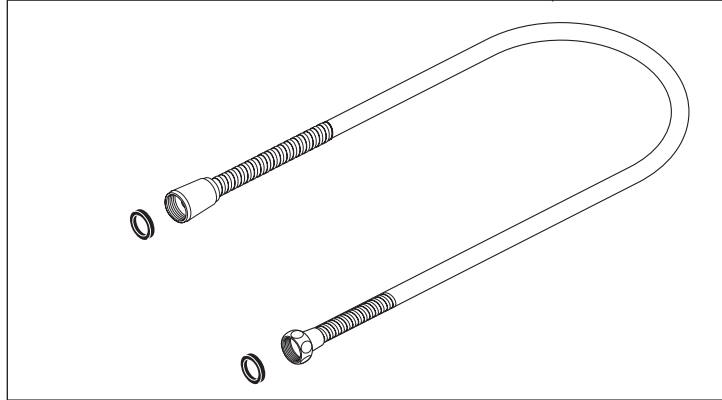

RP73765▲

Two Handle - Deck Mount Tub Filler Risers
Tuberías verticales para el llenado de bañeras – para dos manijas
Tubes ascendants pour robinet de baignoire à montage sur plage, à deux manettes

RP73767▲

Optional Riser Extensions
(Use when additional spout height is required, provides 2" (51 mm) increase to the overall height of the faucet.)

Extensiones opcionales para las tuberías verticales
(Se utiliza cuando el surtidor requiere una altura adicional, proporciona 2" (51 mm) de altura adicional total para la llave de agua/grifo.)

Tubes ascendants plus longs facultatifs
(Utiliser lorsque le bec doit être plus haut. Augmente la hauteur totale du robinet de 2 po (51 mm).)

▲Specify Finish
Especifique el Acabado
Précisez le Fini

▲Specify Finish/Especifique el Acabado/Précisez le Fini

T70385-▲

RP70609▲
Handshower
Ducha de mano
Douche à main

RP49645▲
Hose & Gaskets
Manguera y Empaques
Tuyau souple et joints

RP75235▲
Handle Kit
Juego de piezas para las manijas
Trousse de manettes

RP51287
Stream Straightener and Wrench
Stream Straightener and Wrench
Enderezador del flujo de agua y
llave de tuercas
Concentrateur de jet et clé