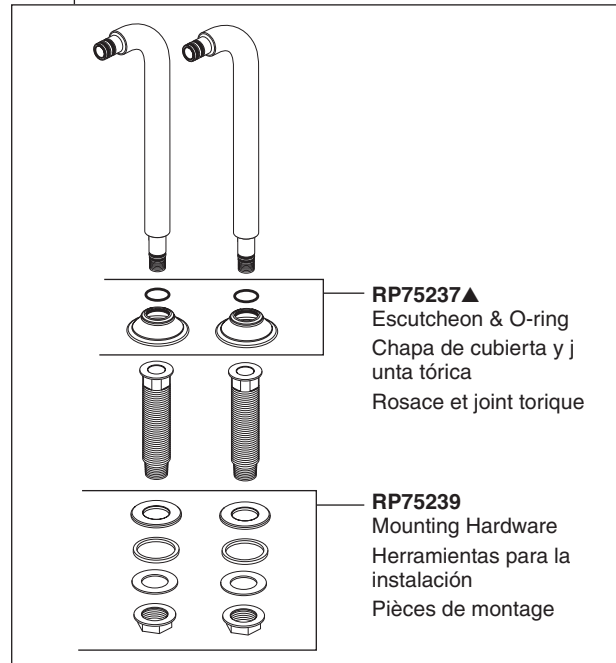

RP73765▲

Two Handle - Deck Mount Tub Filler Risers
Tuberías verticales para el llenado de bañeras – para dos manijas
Tubes ascendants pour robinet de baignoire à montage sur plage, à deux manettes

RP73767▲

Optional Riser Extensions
(Use when additional spout height is required, provides 2" (51 mm) increase to the overall height of the faucet.)

Extensiones opcionales para las tuberías verticales
(Se utiliza cuando el surtidor requiere una altura adicional, proporciona 2" (51 mm) de altura adicional total para la llave de agua/grifo.)

Tubes ascendants plus longs facultatifs
(Utiliser lorsque le bec doit être plus haut. Augmente la hauteur totale du robinet de 2 po (51 mm).)

▲Specify Finish
Especifique el Acabado
Précisez le Fini

▲Specify Finish/Especifique el Acabado/Précisez le Fini

T70385-▲

RP70609▲
Handshower
Ducha de mano
Douche à main

RP49645▲
Hose & Gaskets
Manguera y Empaques
Tuyau souple et joints

RP75235▲
Handle Kit
Juego de piezas para las manijas
Trousse de manettes

RP51287
Stream Straightener and Wrench
Stream Straightener and Wrench
Enderezador del flujo de agua y
llave de tuercas
Concentrateur de jet et clé